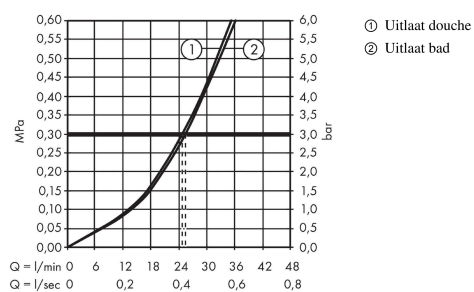

Doorstroomdiagram