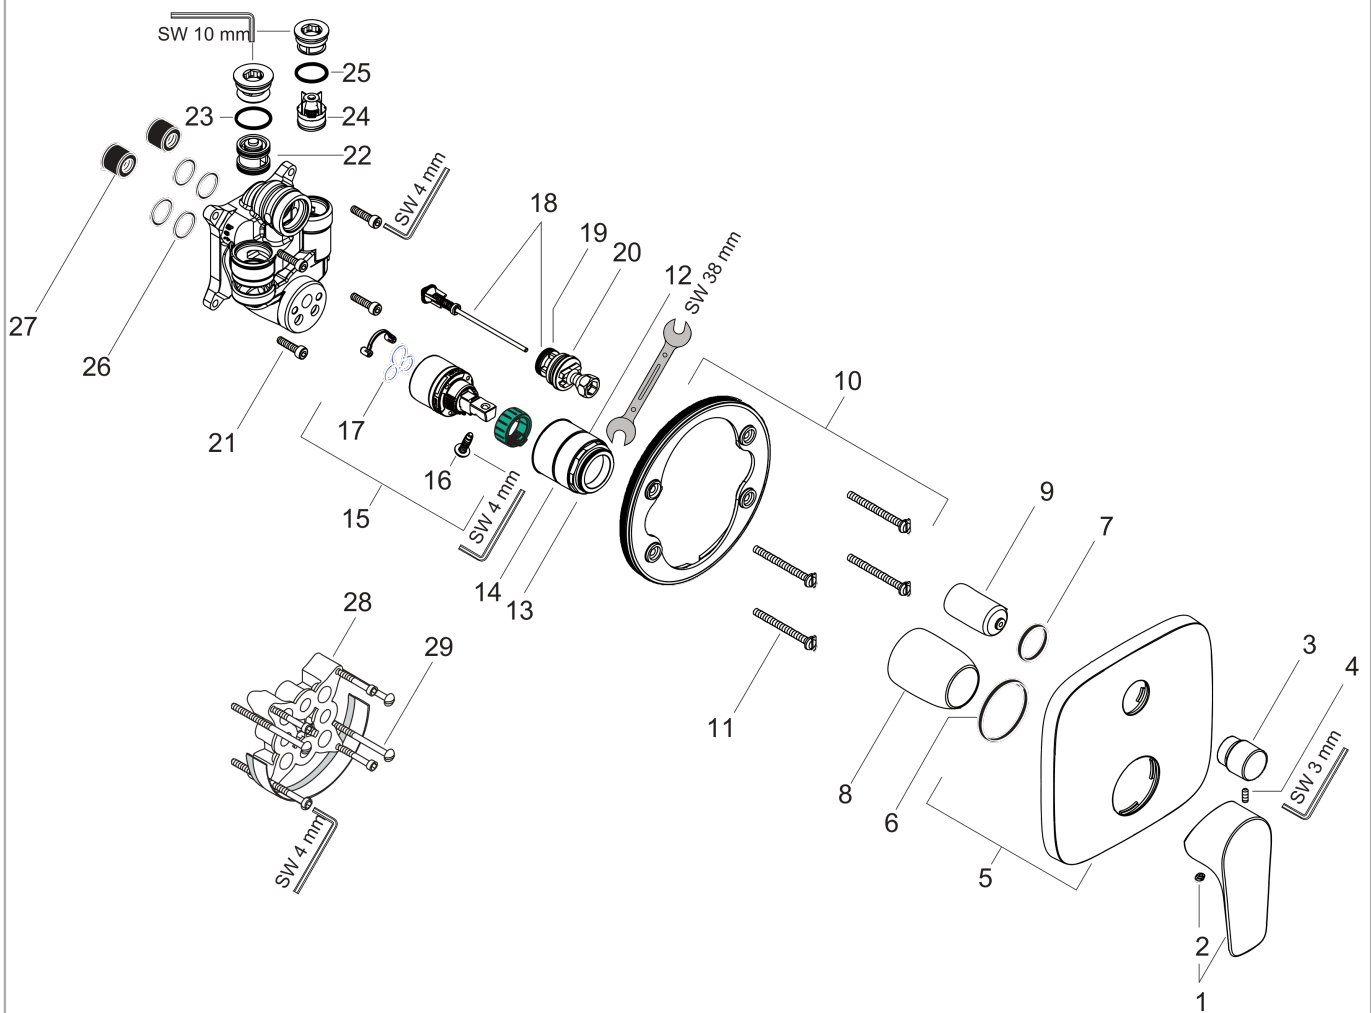

### Maattekening

### Doorstroomdiagram

**Talis E**

**ééngreeps badmengkraan afbouwdeel met zekerheidscombinatie**

Oppervlakte finish: **Polished Gold Optic** Artikelnummer: **71474990**

**Explosietekening**

Bouwjaar: >07/19

**Talis E****ééngreeps badmengkraan afbouwdeel met zekerheidscombinatie**Oppervlakte finish: **Polished Gold Optic** Artikelnummer: **71474990****Reserveonderdelenlijst**

Bouwjaar: &gt;07/19

<b>Regel</b>	<b>Beschrijving</b>	<b>Artikelnummer</b>	<b>Prijs incl. BTW</b>	<b>VE</b>
1	greep	92666990	-	1
2	greepstop	96338000	-	1
3	trekknop	98795990	-	1
4	inbusschroef M4x10	97667000	-	1
5	rozet 155 / 155 mm	95275990	-	1
6	O-ring 43x3	98418000	-	1
7	O-ring 23x3	98142000	-	1
8	huls	98790990	-	1
9	omstelhuls	98794990	-	1
10	rozetdrager	98793000	-	1
11	drager-schroef-set	96454000	-	1
12	moer	98796000	-	1
13	O-ring 30x1,5	98433000	-	1
14	O-ring 39x1,5	98400000	-	1
15	kardoes compl.	92730000	-	1
16	borgschroef	95140000	-	1
17	dichting	95008000	-	1
18	omstelling compl.	95014000	-	1
19	O-ring 16x2,3	98207000	-	1
20	O-ring 20x2,5	92602000	-	1
21	schroef-set	96525000	-	1
22	beluchter	96753000	-	1
23	O-Ring 22x2	98185000	-	1
24	terugslagklep	96655000	-	1
25	O-ring 19x2	98426000	-	1
26	O-ring 16x2	98133000	-	1
27	slagdemper	94073000	-	1
28	verlengset 25 mm	13595000	-	1
29	drager-schroef-set	97747000	-	1
a	Basisset	01800180	-	1