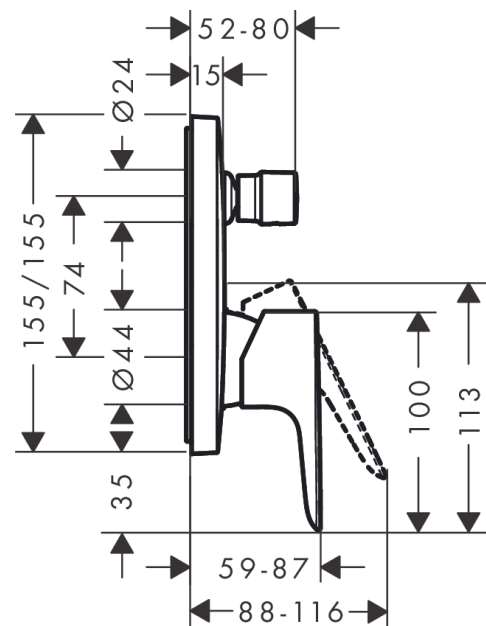

## Talis E

ééngreeps badmengkraan afbouwdeel met zekerheidscombinatie  
Oppervlakte finish: **Polished Gold Optic** Artikelnummer: **71474990**

### Beschrijving

- maximale doorstroomhoeveelheid bij 3 bar: 25 l/min
- keramisch kardoos
- temperatuurbegrenzing instelbaar
- omstelling met automatische reset
- inbouwdeel
- wandmontage

### Maattekening