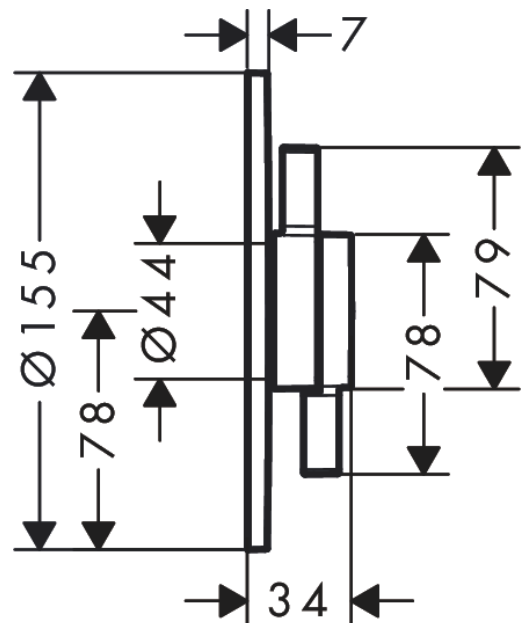

DuoTurn S

kraan inbouw voor 1 functie

Oppervlakte finish: **mat wit** Artikelnummer: **75618700**

Beschrijving

- 1 functie
- volumecontrole voor 1 functie
- maximale doorstroomhoeveelheid bij 3 bar: 29,5 l/min
- keramisch kardoes voor temperatuurregeling, 1/2" keramische stopkraan
- vlak rozet voor meer ruimte in de douche
- eenvoudige installatie dankzij voorgemonteerd functieblok
- grepen altijd op dezelfde hoogte ongeacht de installatiediepte van het inbouwdeel
- rozet kan worden uitgelijnd met +/- 3°
- materiaal rozet: kunststof
- materiaal grepen: Metaal
- minimale bedrijfsdruk: 1 bar
- maximale bedrijfsdruk: 10 bar
- mengkraan wordt geleverd met handdouche-drukknop

Artikeldetails

Vrijblijvende advies verkoopprijs excl. BTW 313,00 €

Vrijblijvende advies verkoopprijs incl. BTW 378,73 €

Technologie

Designprijzen

Productfoto

Maattekening

DuoTurn S

kraan inbouw voor 1 functie

Oppervlakte finish: **mat wit** Artikelnummer: **75618700**

Doorstroomdiagram