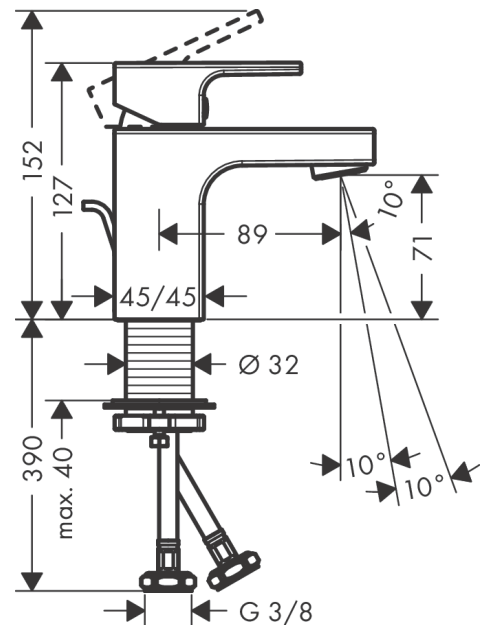

Vernis Shape**ééngreeps wastafelmengkraan 70 'zinc' met trekwaste**Oppervlakte finish: **chrom** Artikelnummer: **71560000****Beschrijving**

- ComfortZone 70
- voorsprong uitloop 89 mm
- uitloophoogte: 71 mm
- greepvariant: rechte greep
- vaste uitloop
- straalsoort: normale straal
- verstelbare perlator
- maximale doorstroomhoeveelheid bij 3 bar: 5 l/min
- keramisch kardoes
- met geïsoleerde watervoering - zonder contact met nikkel en lood
- pop-up afvoergarnituur G 1¼
- materiaal afvoergarnituur: synthetisch
- EU taxonomie: max 6l/min - substantiële bijdrage (SC) mogelijk
- Kiwa K6161_Mechanical Mixers EN817
- EPD Basin Faucets

Artikeldetails

Vrijblijvende advies
verkoopprijs excl. BTW 88,75 €

Vrijblijvende advies
verkoopprijs incl. BTW 107,39 €

Technologie**Productfoto****Maattekening**

Vernis Shape
ééngreeps wastafelmengkraan 70 'zinc' met trekwaste
 Oppervlakte finish: **chrom** Artikelnummer: **7156000**

Doorstroomdiagram

Vernis Shape
 ééngreeps wastafelmengkraan 70 'zinc' met trekwaste
 Oppervlakte finish: **chrom** Artikelnummer: **71560000**

Explosietekening

Bouwjaar: >04/21

Vernis Shape**ééngreeps wastafelmengkraan 70 'zinc' met trekwaste**Oppervlakte finish: **chrom** Artikelnummer: **71560000****Reserveonderdelenlijst**

Bouwjaar: >04/21

Regel	Beschrijving	Artikelnummer	Prijs incl. BTW	VE
1	greep	93684000	-	1
2	greepstop	96338000	-	1
3	afdekkap	93680000	-	1
4	moer	93686000	-	1
5	kardoes compl.	97685000	-	1
6	borgschroef	95140000	-	1
7	dichting	98865000	-	1
8	perlator zwenkbaar M24x1 (5 l/min)	93834000	-	1
9	dichting	93687000	-	1
10	schachtbevestigingsset compl. (Ø 32)	13961000	-	1
11	stelring	97548000	-	1
12	trekstang	93683000	-	1
a	afvoergarnituur	92168000	-	1
b	schachtverlenging	13898000	-	1
c	dwarstang compl. 340 mm (kogel- Ø12mm)	96324000	-	1