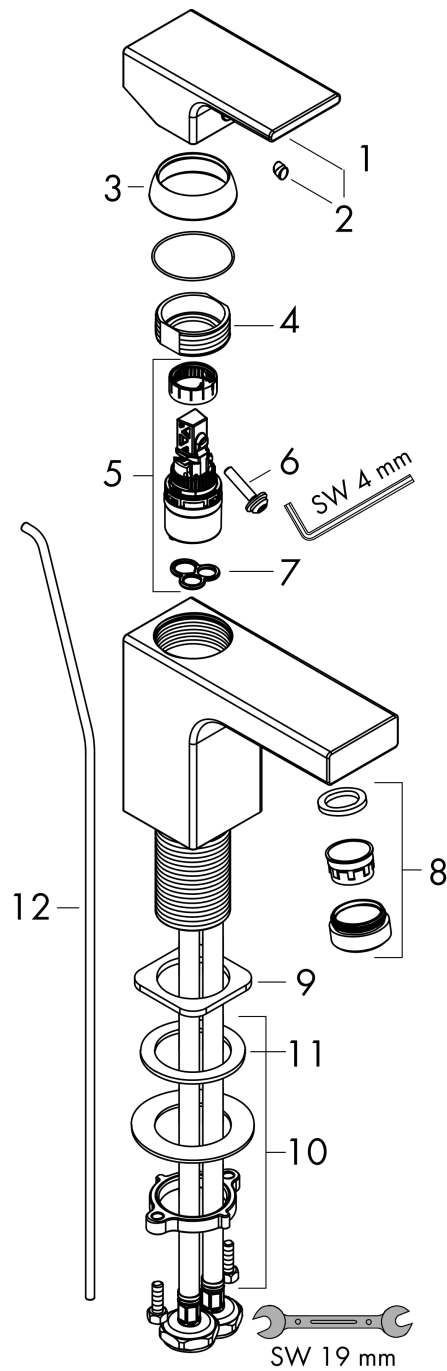

Vernis Shape**ééngreeps wastafelmengkraan 70 'zinc' met trekwaste**Oppervlakte finish: **chrom** Artikelnummer: **71560000****Beschrijving**

- ComfortZone 70
- voorsprong uitloop 89 mm
- uitloophoogte: 71 mm
- greepvariant: rechte greep
- vaste uitloop
- straalsoort: normale straal
- verstelbare perlator
- maximale doorstroomhoeveelheid bij 3 bar: 5 l/min
- keramisch kardoes
- met geïsoleerde watervoering - zonder contact met nikkel en lood
- pop-up afvoergarnituur G 1¼
- materiaal afvoergarnituur: synthetisch
- EU taxonomie: max 6l/min - substantiële bijdrage (SC) mogelijk
- Kiwa K6161_Mechanical Mixers EN817
- EPD Basin Faucets

Doorstroomdiagram

Vernis Shape
 ééngreeps wastafelmengkraan 70 'zinc' met trekwaste
 Oppervlakte finish: **chrom** Artikelnummer: **71560000**

Explosietekening

Bouwjaar: >04/21

Vernis Shape**ééngreeps wastafelmengkraan 70 'zinc' met trekwaste**Oppervlakte finish: **chrom** Artikelnummer: **71560000****Reserveonderdelenlijst**

Bouwjaar: >04/21

Regel	Beschrijving	Artikelnummer	Prijs incl. BTW	VE
1	greep	93684000	-	1
2	greepstop	96338000	-	1
3	afdekkap	93680000	-	1
4	moer	93686000	-	1
5	kardoes compl.	97685000	-	1
6	borgschroef	95140000	-	1
7	dichting	98865000	-	1
8	perlator zwenkbaar M24x1 (5 l/min)	93834000	-	1
9	dichting	93687000	-	1
10	schachtbevestigingsset compl. (Ø 32)	13961000	-	1
11	stelring	97548000	-	1
12	trekstang	93683000	-	1
a	afvoergarnituur	92168000	-	1
b	schachtverlenging	13898000	-	1
c	dwarstang compl. 340 mm (kogel- Ø12mm)	96324000	-	1