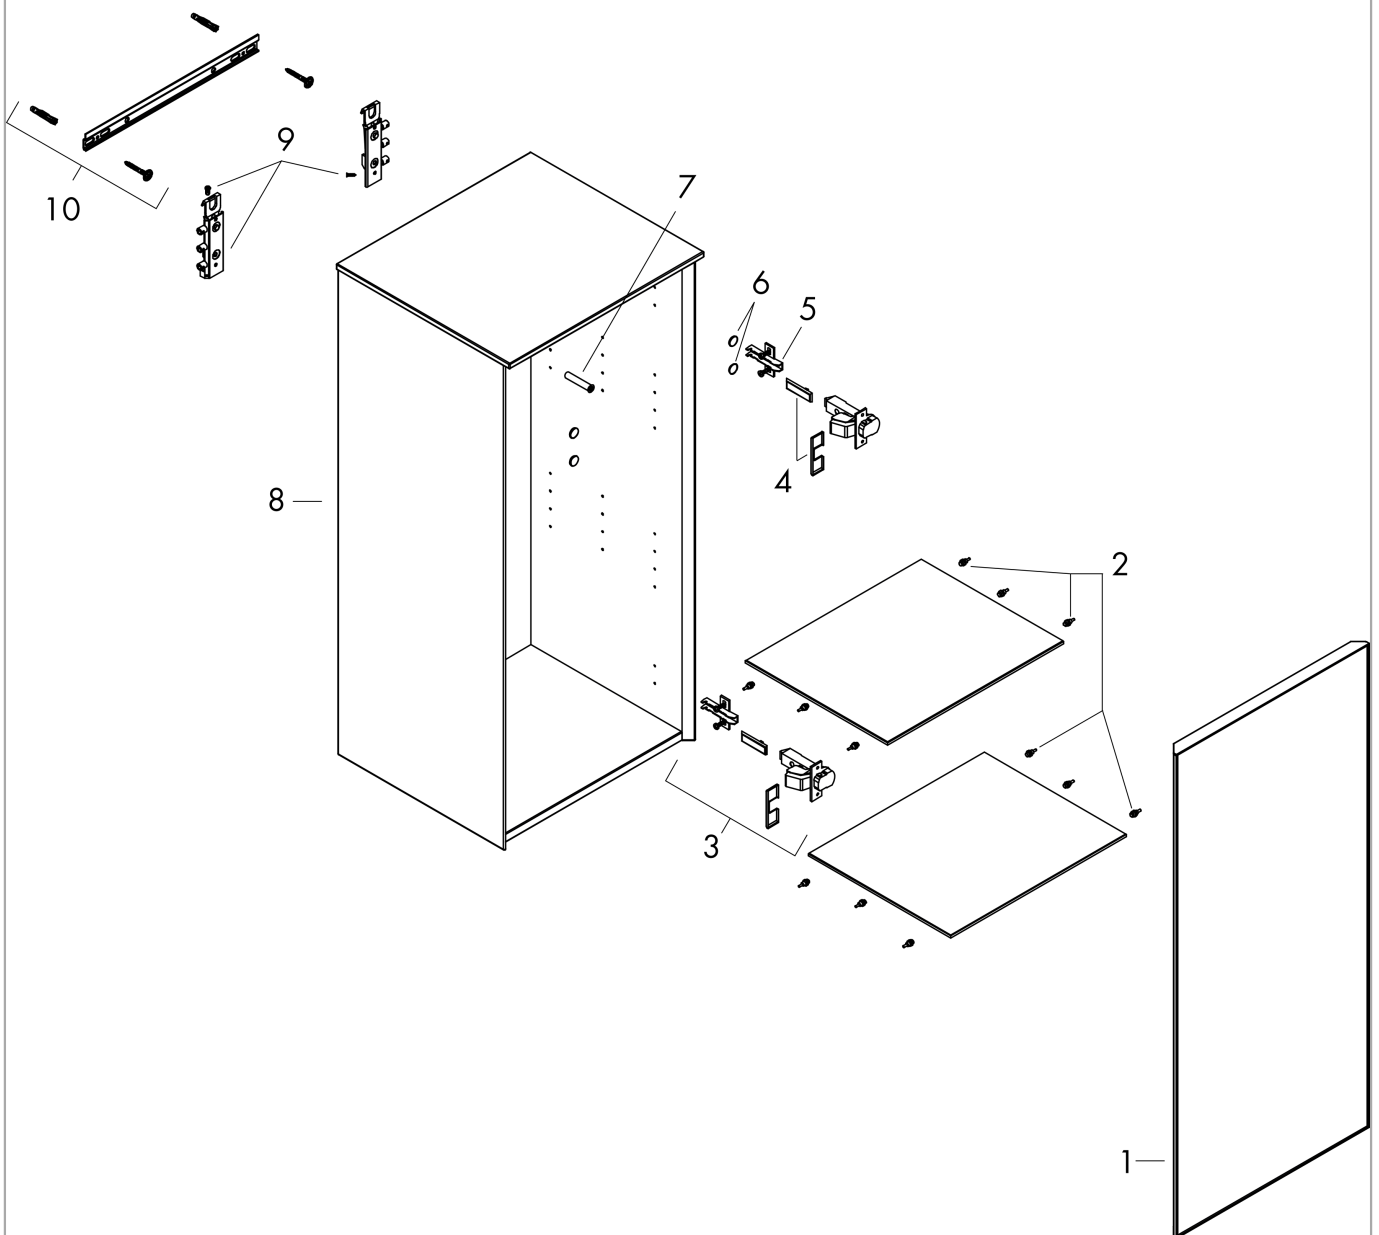

Xevolos E
middelhoge kast Sand Matt Beige 400/360, scharnier rechts, Oppervlak front: Patterned Bronze
Oppervlak meubel: **Sand Matt Beige** Artikelnummer: **54216390**
Oppervlak front: **Patterned Bronze**

Explosietekening

Bouwjaar: >09/23

Xevolos E

middelhoge kast Sand Matt Beige 400/360, scharnier rechts, Oppervlak front: Patterned Bronze

Oppervlak meubel: Sand Matt Beige Artikelnummer: 54216390

Oppervlak front: Patterned Bronze

Reserveonderdelenlijst

Bouwjaar: >09/23

Regel	Beschrijving	Artikelnummer	Prijs incl. BTW	VE
1	meubelfront	87325390	2.080,47 €	1
2	wandhouder	87155000	8,11 €	1
3	deurscharnier cpl.	87299000	55,90 €	1
4	afdekkap	87300000	-	1
5	bevestigingsset deurscharnier	87933000	-	1
6	afdekkap	87146000	2,90 €	1
7	magneet	87183000	55,90 €	1
8	meubelromp	87322000	2.080,47 €	1
9	montageset	87145000	44,65 €	1
10	montageset	87144000	22,39 €	1