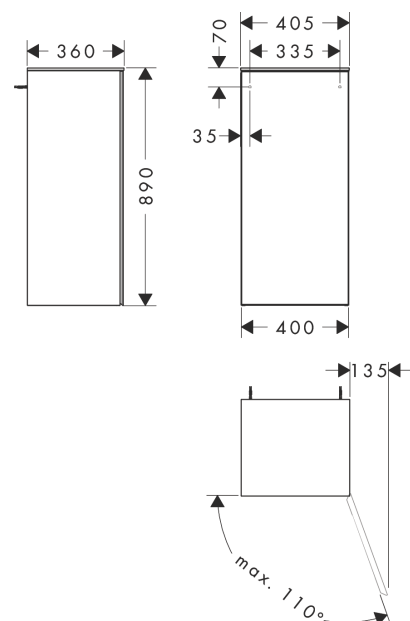

### Maattekening

**Xevolos E**  
**middelhoge kast Sand Matt Beige 400/360, scharnier rechts, Oppervlak front: Patterned Bronze**  
 Oppervlak meubel: **Sand Matt Beige** Artikelnummer: **54216390**  
 Oppervlak front: **Patterned Bronze**