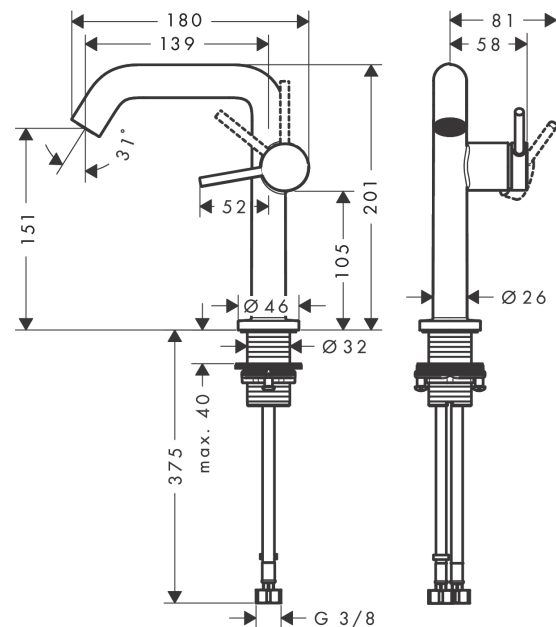

Tecturis S

ééngreeps wastafelkraan 150 Fine CoolStart zonder waste

Oppervlakte finish: **chrom** Artikelnummer: **73341000**

Beschrijving

- ComfortZone 150
- voorsprong uitloop 139 mm
- uitloophoogte: 151 mm
- greepvariant: rechte greep
- vaste uitloop
- straalsoort: normale straal
- maximale doorstroomhoeveelheid bij 3 bar: 4 l/min
- keramisch kardoes
- koud water met de greep in de middenpositie, bespaart energie en kosten
- EU taxonomie: max 6l/min - substantiële bijdrage (SC) mogelijk

Artikeldetails

Vrijblijvende advies verkoopprijs excl. BTW 215,40 €

Vrijblijvende advies verkoopprijs incl. BTW 260,63 €

Technologie

Designprijzen

Productfoto

Maattekening

Doorstroomdiagram