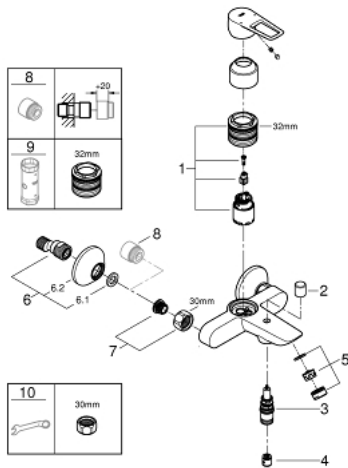

### PRODUCTOMSCHRIJVING

- wandmontage
- metalen hendel
- GROHE Longlife 35 mm cartouche met keramische schijven
- met temperatuurbegrenzer
- GROHE StarLight schitterende chroomafwerking
- variabel instelbare debietbegrenzer
- automatische omstelling: bad/douche
- uitloop met mousseur
- douche-aansluiting onder 1/2" met geïntegreerde terugslagklep
- terugstroombeveiliging
- S-koppelingen
- wandrosetten van metaal
- professionele versie

## 23 602 001 BAULOOP EÉNGREPSMENGKRAAN VOOR BAD/DOUCHE 1/2"

## 23 602 001 BAULOOP EÉNGREEPSMENGKRAAN VOOR BAD/DOUCHE 1/2"

### RESERVEONDERDELEN

- 1: Cartouche (Bestelnummer 46374000)
- 2: Omstelknop (Bestelnummer 64309000)
- 3: Omstelling bad/douche (Bestelnummer 65655000)
- 4: Terugslagklep (Bestelnummer 08565000)
- 5: Mousseur (Bestelnummer 13941000)
- 6: S-koppeling (Bestelnummer 12075000)
- 6.1: Dichting 1/2" (Bestelnummer 0138600M)
- 6.2: Rozet (Bestelnummer 0221000M)
- 7: Aansluitkoppeling 1/2" (Bestelnummer 45044000)
- 8: Verlengstuk voor zichtbare bevestigingsmoeren (Bestelnummer 0713000M)
- \*
- 9: Temperatuurbegrenzer  
  
(Bestelnummer 46375000)\*
- 10: Sleutel voor bovenstuk ¾ (Bestelnummer 19332000)\*
- 11: Moersleutel, plat 30 mm voor opbouwkraanwerk, 34 mm voor thermostatische elementen (Bestelnummer 19377000)\*
- \* Optionele accessoires