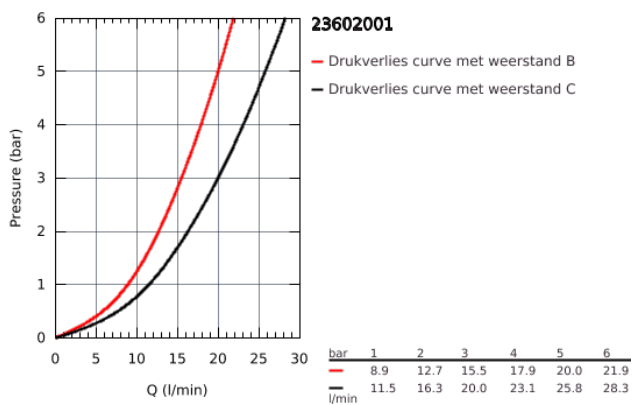

### PRODUCTOMSCHRIJVING

- wandmontage
- metalen hendel
- GROHE Longlife 35 mm cartouche met keramische schijven
- met temperatuurbegrenzer
- GROHE StarLight schitterende chroomafwerking
- variabel instelbare debietbegrenzer
- automatische omstelling: bad/douche
- uitloop met mousseur
- douche-aansluiting onder 1/2" met geïntegreerde terugslagklep
- terugstroombeveiliging
- S-koppelingen
- wandrosetten van metaal
- professionele versie