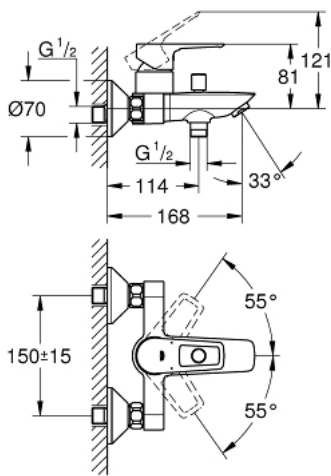

## 23 602 001 BAULOOP EÉNGREEPSMENGKRAAN VOOR BAD/DOUCHE 1/2"

### PRODUCTOMSCHRIJVING

- wandmontage
- metalen hendel
- GROHE Longlife 35 mm cartouche met keramische schijven
- met temperatuurbegrenzer
- GROHE StarLight schitterende chroomafwerking
- variabel instelbare debietbegrenzer
- automatische omstelling: bad/douche
- uitloop met mousseur
- douche-aansluiting onder 1/2" met geïntegreerde terugslagklep
- terugstroombeveiliging
- S-koppelingen
- wandrosetten van metaal
- professionele versie

## 23 602 001 BAULOOP EÉNGREPSMENGKRAAN VOOR BAD/DOUCHE 1/2"