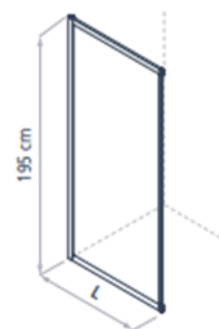

VEGA Paroi fixe

07.2021

Les dimensions, ainsi que l'assortiment peuvent subir des modifications sans avis préalable.

Type de porte de douche	Paroi fixe
Matériel profils	Aluminium
Finitions profils	Chrome (PL)
Finitions verre	Verre transparent (VT)
Épaisseur du verre	6 mm
Hauteur	195 cm
Traitement verre	Non
Configurations possibles	À combiner avec la porte pivotante vega ou la porte battante Vega
Extensibilité	2,5 +1 cm
Réversible	Oui
Profil d'élargissement	Disponible en option
Certificats	CE - ISO 9001:2015 – OHSAS 18001:2007 – UNI EN 14428:2005
Garantie	2 ans

ITEM	DISCRIPTION FR	REF ARBLU	L
227327	ARBL VEGA P.FIXE 70 TRANS.ARG	87670937PLVT	67,5-71
227328	ARBL VEGA P.FIXE 75 TRANS.ARG	87670942PLVT	72,5-76
227329	ARBL VEGA P.FIXE 80 TRANS.ARG	87670945PLVT	77,5-81
227330	ARBL VEGA P.FIXE 85 TRANS.ARG	87670947PLVT	82,5-86
227331	ARBL VEGA P.FIXE 90 TRANS.ARG	87670952PLVT	87,5-91
227332	ARBL VEGA P.FIXE 100 TRANS.ARG	87670957PLVT	97,5-101
227333	ARBL VEGA P.FIXE 120 TRANS.ARG	87670967PLVT	117,5-121
227334	ARBL VEGA P.FIXE 140 TRANS.ARG	87670977PLVT	137,5-141