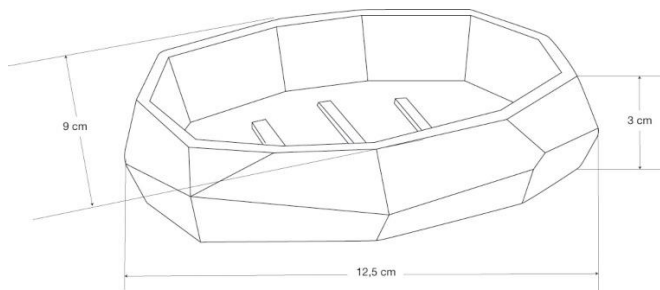

NATURAL RAJA – ZEEPHOUDER WIT - VRIJSTAAND

SKU 215749

DIMENSIONS:

Lengte: 125 mm

Diepte: 90 mm

Breedte: 30 mm

Materiaal	Hars
Kleur	Wit

06.2018