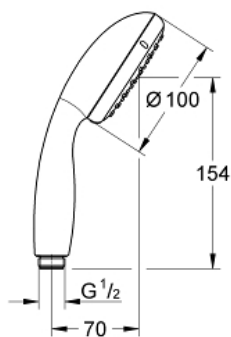

GROHE

Descriptif Produit:
NEW TEMPESTA 100
Douche à main 2 jets

Spécifications Produit:

Rain, Jet

GROHE EcoJoy: limiteur de débit 5,7 l/min

GROHE DreamSpray: répartition uniforme du flux entre tous les diffuseurs