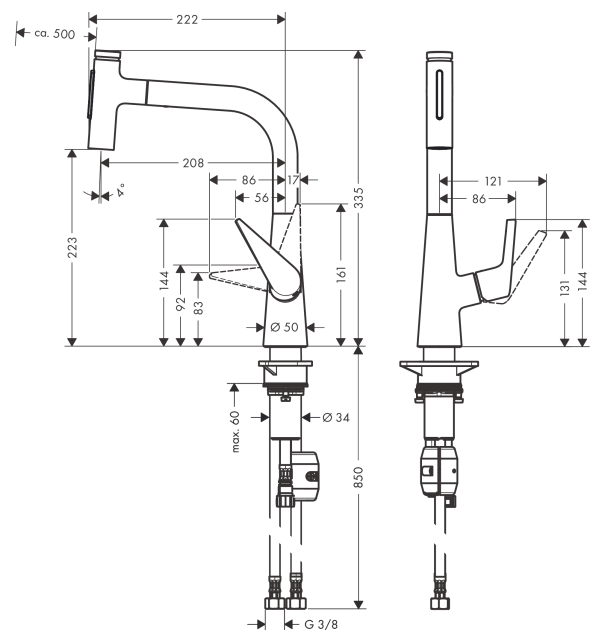

### Beschrijving

- draaibereik 110° / 150°
- laminaire straal, douchestraal
- douchestraal is vast te zetten, wisseling van straal door één druk op de knop en straal wordt uitgezet door het sluiten van de greep.
- Select knop voor comfortabel aan- en uitzetten van de kraan tijdens gebruik
- MagFit magnetische douchehouder
- maximale doorstroomhoeveelheid bij 3 bar: 7 l/min
- keramisch kardoos
- eenvoudige montage dankzij de G 3/8 flexibele aansluitslangen
- Uittrek lengte tot 50 cm

### Maattekening

### Doorstroomdiagram

**Talis Select M51**

**M5117-H220 ééngreeps keukenmengkraan met uittrekbare vuistdouche**

Oppervlakte finish: rvs look    Artikelnummer: 72824800

**Explosietekening**

Bouwjaar: >10/19