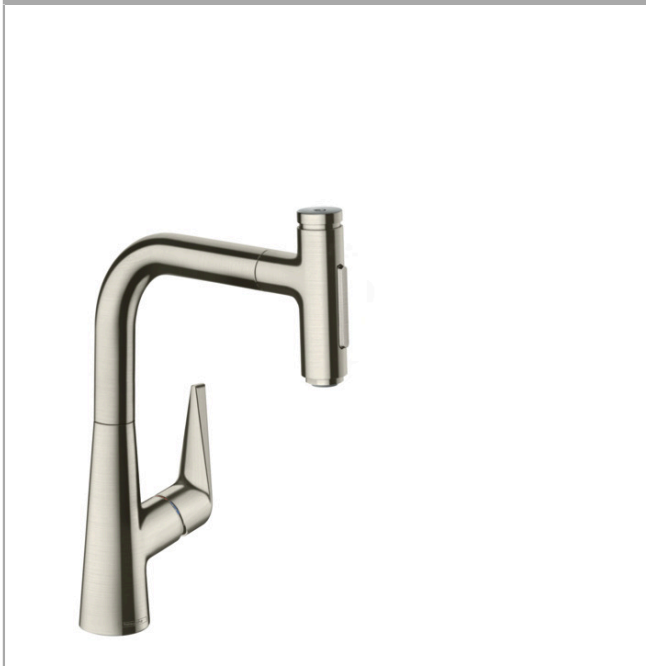

Talis Select M51

M5117-H220 ééngreeps keukenmengkraan met uittrekbare vuistdouche

Oppervlakte finish: rvs look Artikelnummer: 72824800

Beschrijving

- draaibereik 110° / 150°
- laminaire straal, douchestraal
- douchestraal is vast te zetten, wisseling van straal door één druk op de knop en straal wordt uitgezet door het sluiten van de greep.
- Select knop voor comfortabel aan- en uitzetten van de kraan tijdens gebruik
- MagFit magnetische douchehouder
- maximale doorstroomhoeveelheid bij 3 bar: 7 l/min
- keramisch kardoos
- eenvoudige montage dankzij de G 3/8 flexibele aansluitslangen
- Uittrek lengte tot 50 cm

Artikeldetails

Vrijblijvende advies verkoopprijs excl. BTW 641,00 €

Vrijblijvende advies verkoopprijs incl. BTW 775,61 €

Technologie

Productfoto