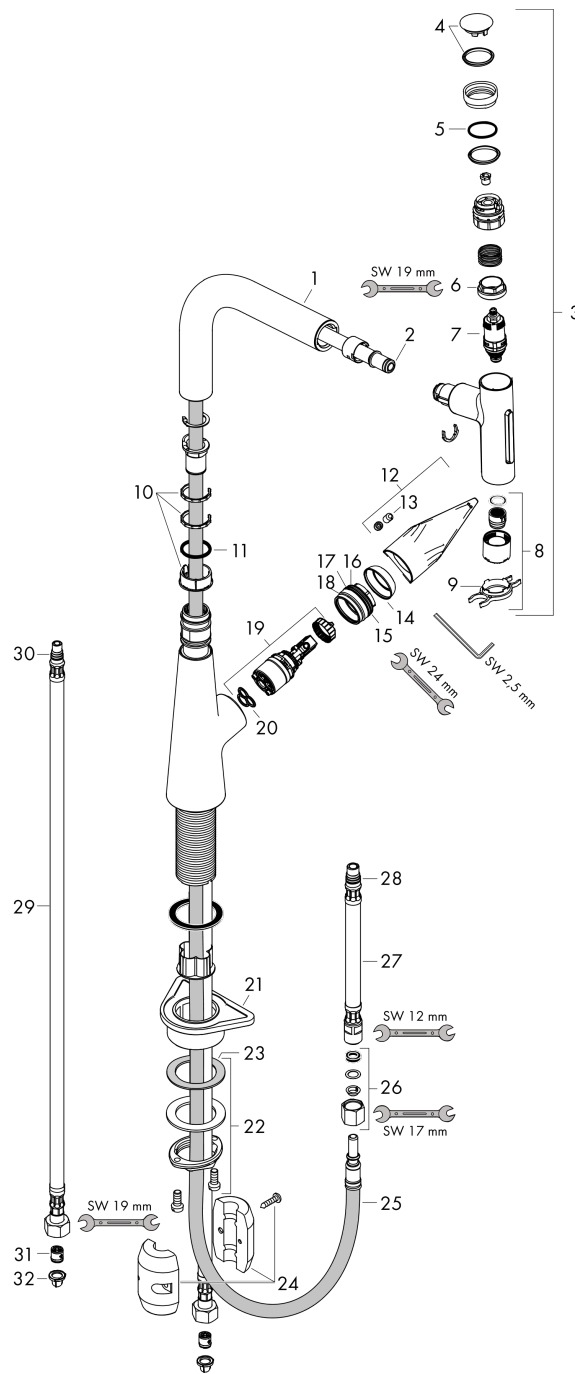

### Beschrijving

- draaibereik 110° / 150°
- laminaire straal, douchestraal
- douchestraal is vast te zetten, wisseling van straal door één druk op de knop en straal wordt uitgezet door het sluiten van de greep.
- Select knop voor comfortabel aan- en uitzetten van de kraan tijdens gebruik
- MagFit magnetische douchehouder
- maximale doorstroomhoeveelheid bij 3 bar: 7 l/min
- keramisch kardoos
- eenvoudige montage dankzij de G 3/8 flexibele aansluitslangen
- Uittrek lengte tot 50 cm

### Maattekening

### Doorstroomdiagram

**Talis Select M51**

**M5117-H220 ééngreeps keukenmengkraan met uittrekbare vuistdouche**

Oppervlakte finish: rvs look    Artikelnummer: 72824800

**Explosietekening**

Bouwjaar: >10/19

**Talis Select M51****M5117-H220 ééngreeps keukenmengkraan met uittrekbare vuistdouche**Oppervlakte finish: **rvs look** Artikelnummer: **72824800****Reserveonderdelenlijst**

Bouwjaar: &gt;10/19

<b>Regel</b>	<b>Beschrijving</b>	<b>Artikelnummer</b>	<b>Prijs incl. BTW</b>	<b>VE</b>
1	uitloop compl.	93175800	-	1
2	O-ring 8x2	98112000	-	1
3	vuistdouche	93410800	-	1
4	deksel	92566880	-	1
5	O-Ring 14x1,5	98201000	-	1
6	moer	92567000	-	1
7	bovendeel	98463000	-	1
8	straalschijf	93342000	-	1
9	servicesleutel	95910000	-	1
10	stelringset	98365000	-	1
11	O-ring 21x2,5	98211000	-	1
12	greep	93148800	-	1
13	greepstop	95704000	-	1
14	afdekkap	95493800	-	1
15	moer	98864000	-	1
16	O-ring 23x2	98398000	-	1
17	O-ring 27x1,5	92527000	-	1
18	O-ring 25x1,5	98146000	-	1
19	kardoes compl.	97685000	-	1
20	dichting	98865000	-	1
21	bevestigingsmateriaal	97523000	-	1
22	schachtbevestigingsset compl. (Ø 34)	95049000	-	1
23	stelring	97548000	-	1
24	gewicht	92500000	-	1
25	slang 1,50 m	92569000	-	1
26	klemverbinding	96099000	-	1
27	aansluitslang 600 mm M10x1	92568000	-	1
28	O-ring 8x1,75	97827000	-	1
29	aansluitslang 900 mm M8x0,75 G3/8	95372000	-	1
30	O-ring 7x1,5	98422000	-	1
31	terugslagklep DW 10	96456000	-	1
32	zeefdichting	95291000	-	1
a	Kranenvet	90920000	-	1