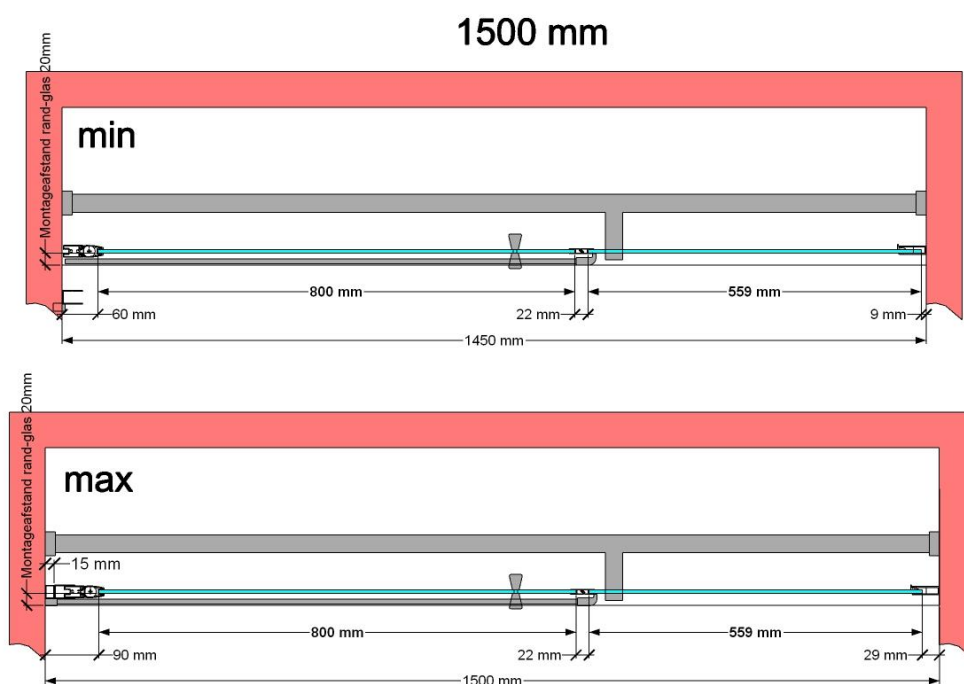

VAN MARCKE – PINA XL DESIGN – DRAAIDEUR – 150 CM

SKU 224594

AFBEELDING

MAATTEKENING

	SKU 224594
Type douchedeur	Draaideur
Hoogte	200 cm
Materiaal profiel	Aluminium
Uitvoering profiel	Zwart
Uitvoering glas	Helder veiligheidsglas
Dikte glas	6 mm
Behandeling glas	Easy Clean
Draairichting	Uitwendig
Inbouwmaat	1450 - 1500 mm
Instapbreedte	800mm
Omkeerbaar	Ja
Liftfunctie	Ja
Greep	Ja
Magnetische sluiting	Ja
Keuringen	CE
Garantie	5 jaar
Frameloze	Nee
Met bevestigingsmateriaal	Ja