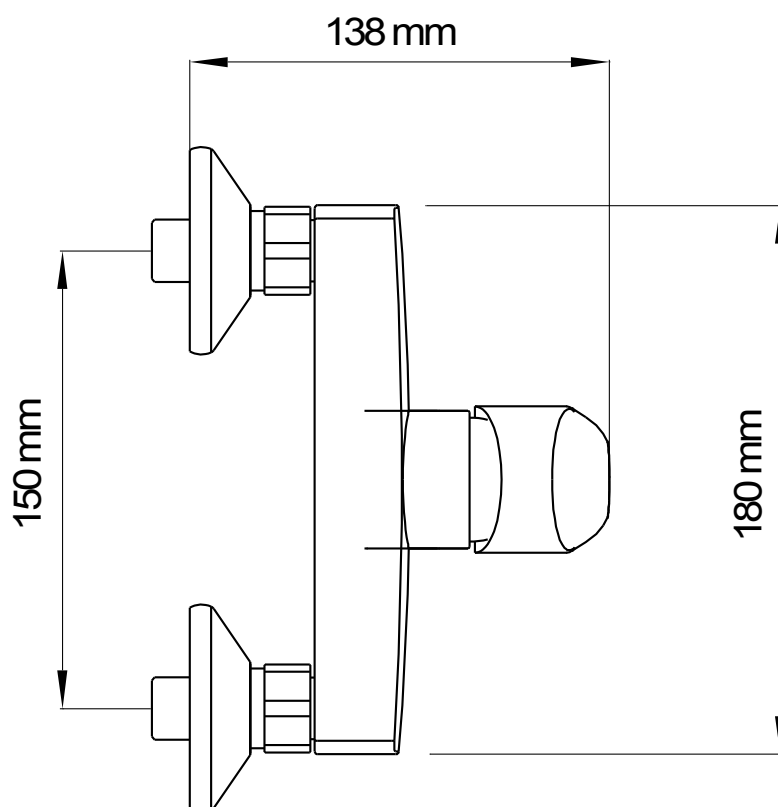

MAREA – MITIGEUR DE DOUCHE

SKU 157132

MAREA – MITIGEUR DE DOUCHE

SKU 157132

<u>Dimensions:</u>	distande d'axe: 150 mm
<u>Matériel:</u>	laiton
<u>Couleur:</u>	chromé
<u>Fixation:</u>	montage mural
<u>Caractéristiques:</u>	- mitigeur pour douche - sans garniture de douche - approuvés Belgaqua