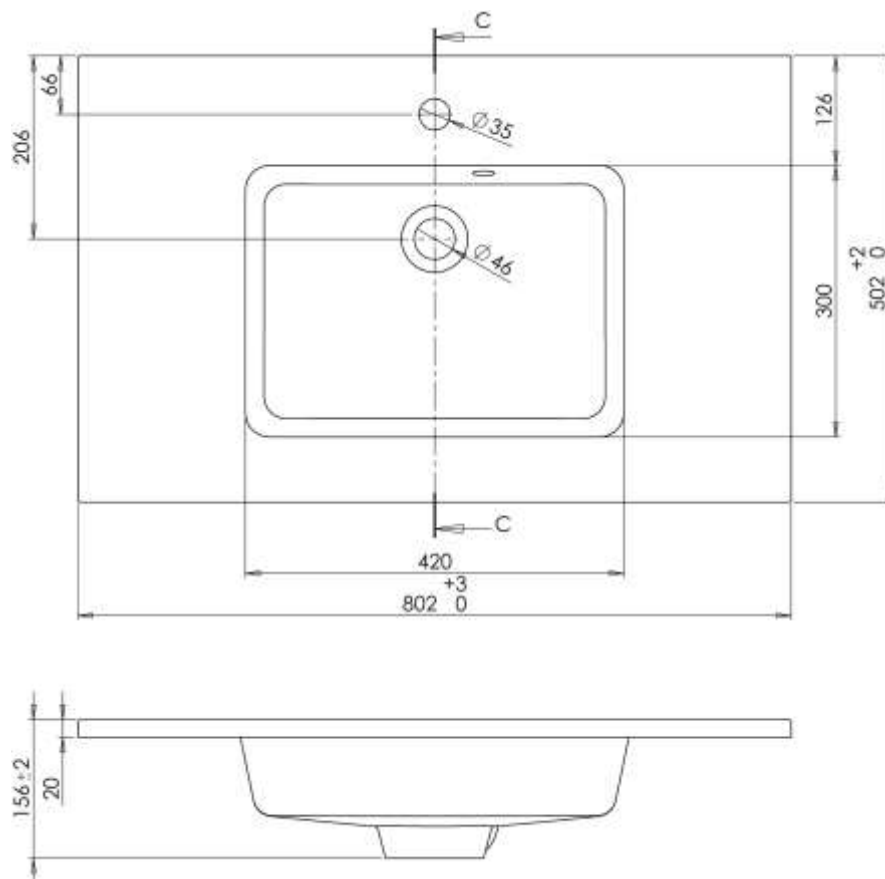

TAZ – GEÏNTEGREERDE TABLET - 80X50

SKU 928362

AFBEELDING

MAATTEKENING

Type wastafel	Geïntegreerd vierkante tablet
Aantal wastafels	Enkel
Materiaal	Mineraalmarmer
Kleur	Wit
Afwerking	Glanzend
Dikte tablet	2 cm
Diepte waskom	11.1 cm
Met geïntegreerd overloop	Ja
Met geïntegreerde kraangat	Ja
Met afvoer	Ja
Kraangat diameter	35 mm
Met waterdichte ring	Nee
Combinatie	past op alle Van Marcke meubels
Behandeling	Easy clean – anti-kalk
Gewicht	15 kg
Garantie	5 jaar
Extra's	/
Met bevestigingsmateriaal	Ja