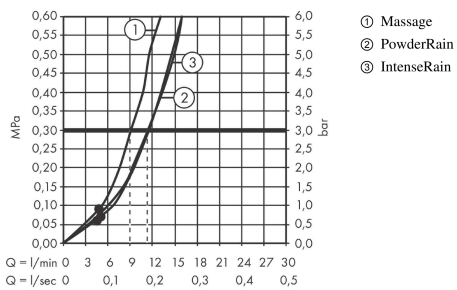

Doorstroombiagram

De verbruikswaarden werden in overeenstemming met de praktijk met de bijbehorende armaturen (thermostaat/mengkraan/inbouwventiel) gemeten.