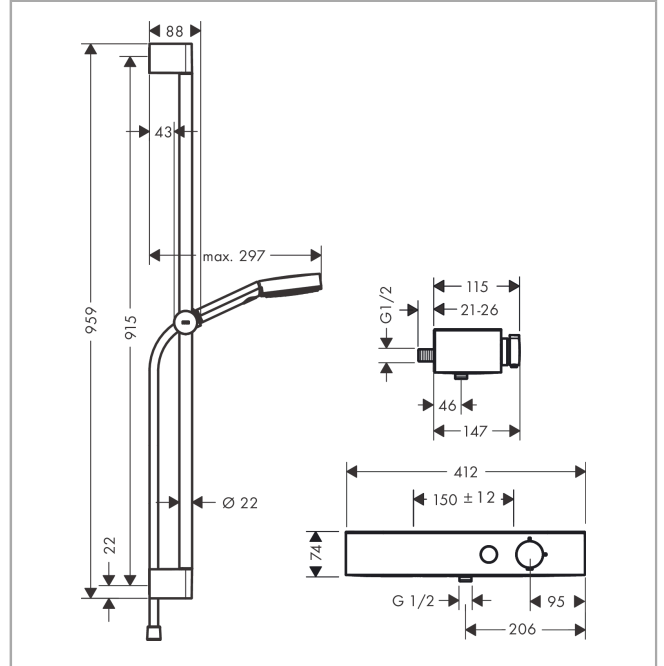

**Pulsify Select S****doucheset 105 3jet Activation met handdouche, thermostaat, glijstang 90cm, schuifstuk en doucheslang**Oppervlakte finish: **chrom** Artikelnummer: **24270000****Beschrijving**

- bestaat uit: handdouche, douchethermostaat, glijstang, schuifstuk, Doucheslang
- grootte douchekop: 105 mm
- handige straalkeuze via Select-knop
- straalsoort handdouche: PowderRain, IntenseRain, massagestraal
- minimale bedrijfsdruk: 1 bar
- maximale bedrijfsdruk: 6 bar
- omschrijving thermostaat: ShowerTablet Select 400
- temperatuurbeveiliging: veiligheidsblokkering bij 40°C
- SafetyFunctie: maximale warmwatertemperatuur vooraf instelbaar
- intrinsiek veilig tegen terugstroming
- profielbuis: ronde
- diameter glijstang: 22 mm
- buislengte: 959 mm
- boorafstand: 915 mm
- traploos in hoogte verstelbaar
- wandhouders gemaakt van kunststof
- moeren doucheslang: doucheslang met conische moer aan beide uiteinden
- draaikoppeling voorkomt dat de slang in de knoop raakt
- bediening functie: temperatuur- en volumecontrole, Select-knop aan/uit bediening voor 1 functie, handdouchehouder geïntegreerd in de planchet
- CoolContact thermostaat: Zorgt dat de buitenkant niet warm wordt, waardoor douchen nog veiliger wordt

## Pulsify Select S doucheset 105 3jet Activation met handdouche, thermostaat, glijstang 90cm, schuifstuk en doucheslang

Oppervlakte finish: **chroom** Artikelnummer: **24270000**

### Maattekening