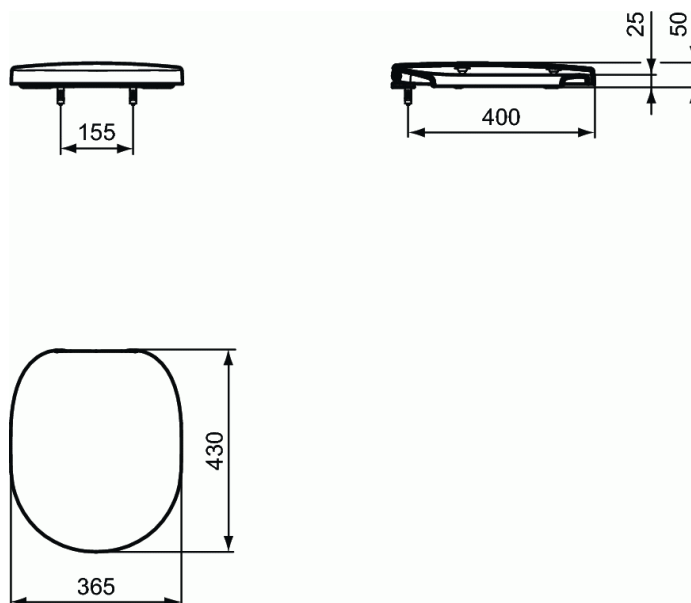

CONNECT

Abattant et couvercle slow closing (easy take off)

Abattant et couvercle slow closing (easy take off)

Siège de toilette pour WC Connect avec charnières "slow closing".

Siège et couvercle en UREA 131.5 Duroplast.

Charnières réglables en inox avec montage par le dessus.

Butées allongés dans le siège et butées circulaires dans le couvercle.

Le logo est inscrit en relief sur la face intérieure du couvercle.

Dimensions (lxpxh) :460 x 383 x 49 mm

Conforme à la norme; NF 20 & DIN 19516

VARIANTS

Abattant et couvercle

E7128

COULEURS*

01

* 01 = Blanc

NORMES ET BÉNÉFICES