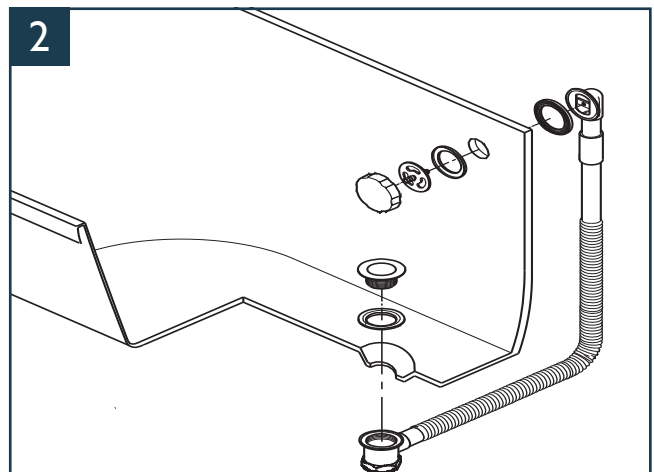

### Benodigheden

Sanitairkit

Steeksleutel

Potlood

Meetlint

Waterpas

1

Bouw een platform afhankelijk van de grootte van het inbouwbad. Zorg voor een afvoerputje onder het bad.

2

Installeer de afvoer.

3

Plaats het inbouwbad in het platform en zorg ervoor dat het inbouwbad waterpas staat.

4

Breng sanitairkit aan langs de rand van het bad om een goede afdichting te creëren.