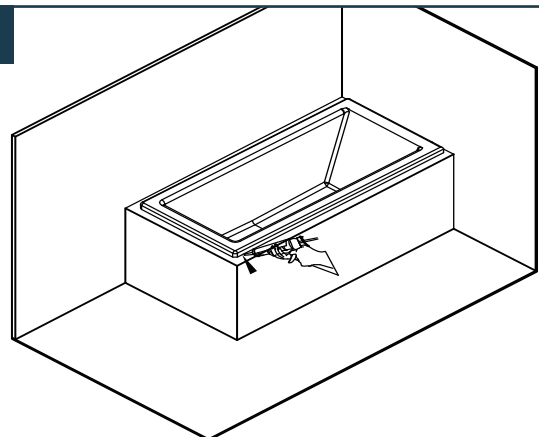

### Benodigheden

Sanitairkit

Steeksleutel

Potlood

Meetlint

Waterpas

1

Bouw een platform afhankelijk van de grootte van het inbouwbad. Zorg voor een afvoerputje onder het bad.

2

Installeer de afvoer.

3

Plaats het inbouwbad in het platform en zorg ervoor dat het inbouwbad waterpas staat.

4

Breng sanitairkit aan langs de rand van het bad om een goede afdichting te creëren.