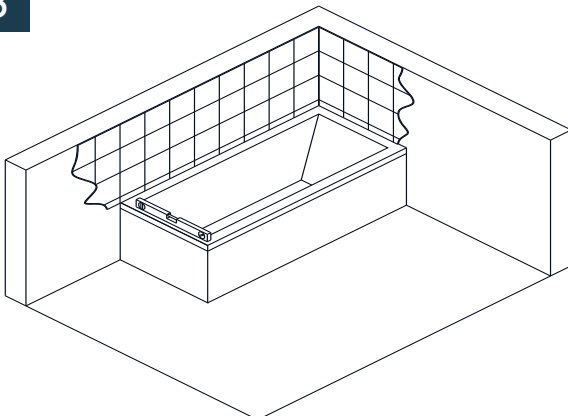

### Benodigheden

Sanitairkit

Steeksleutel

Potlood

Meetlint

Waterpas

1

Bouw een platform afhankelijk van de grootte van het inbouwbad. Zorg voor een afvoerputje onder het bad.

2

Installeer de afvoer.

3

Plaats het inbouwbad in het platform en zorg ervoor dat het inbouwbad waterpas staat.

4

Breng sanitairkit aan langs de rand van het bad om een goede afdichting te creëren.