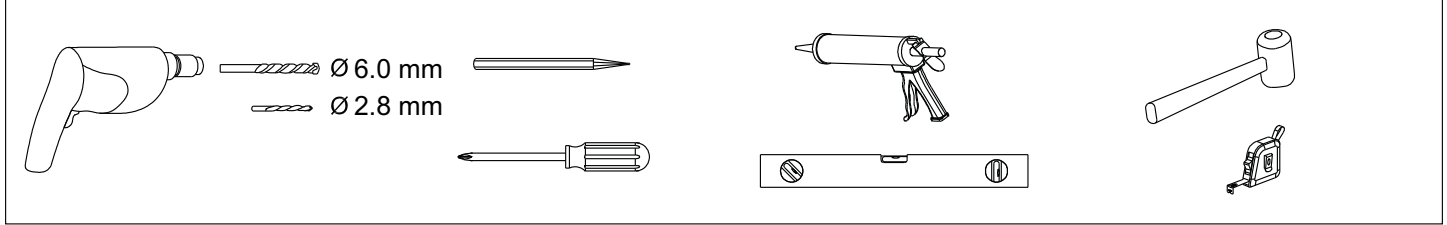

Van Marcke

MONTAGEHANDLEIDING  
INSTRUCTION DE MONTAGE  
MONTAGEANLEITUNG

PANNELLO

224124

BADWAND 3-delig / PAROI DE BAIN 3-volets / BADEWANNENFALTWAND 3-teilig

<p><b>A</b></p>  <p>ST4x40</p> <p>x3</p>	<p><b>B</b></p>  <p>x3</p>	<p><b>C</b></p>  <p>ST3.5x10</p> <p>x3</p>	<p><b>D</b></p>  <p>x3</p>	<p><b>E</b></p>  <p>x1</p>	<p><b>G</b></p>  <p>x1</p>
---	---	---	---	---	---

 R / D  L / G

①

②

3

Ø2.8 mm

4