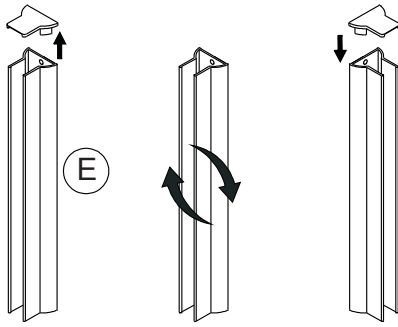

Van Marcke

MONTAGEHANDLEIDING  
INSTRUCTION DE MONTAGE  
MONTAGEANLEITUNG

PANNELLO

224124

BADWAND 3-delig / PAROI DE BAIN 3-volets / BADEWANNENFALTWAND 3-teilig

<p><b>A</b></p>  <p>ST4x40</p> <p>x3</p>	<p><b>B</b></p>  <p>x3</p>	<p><b>C</b></p>  <p>ST3.5x10</p> <p>x3</p>	<p><b>D</b></p>  <p>x3</p>	<p><b>E</b></p>  <p>x1</p>	<p><b>G</b></p>  <p>x1</p>
---	---	---	---	---	---

 R / D  L / G

①

②

3

Ø2.8 mm

4