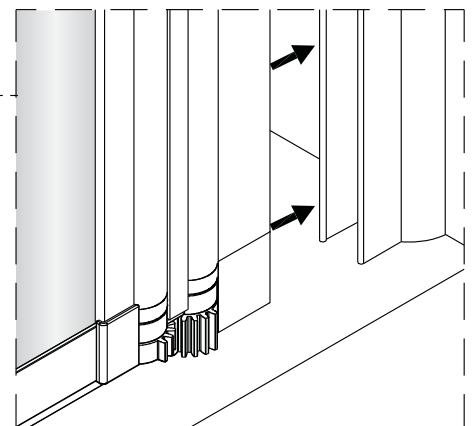

Van Marcke

MONTAGEHANDLEIDING  
INSTRUCTION DE MONTAGE  
MONTAGEANLEITUNG

PANNELLO

224124

BADWAND 3-delig / PAROI DE BAIN 3-volets / BADEWANNENFALTWAND 3-teilig

<p><b>A</b></p>  <p>ST4x40</p> <p>x3</p>	<p><b>B</b></p>  <p>x3</p>	<p><b>C</b></p>  <p>ST3.5x10</p> <p>x3</p>	<p><b>D</b></p>  <p>x3</p>	<p><b>E</b></p>  <p>x1</p>	<p><b>G</b></p>  <p>x1</p>
---	---	---	---	---	---

 R / D  L / G

①

②

3

Ø2.8 mm

4