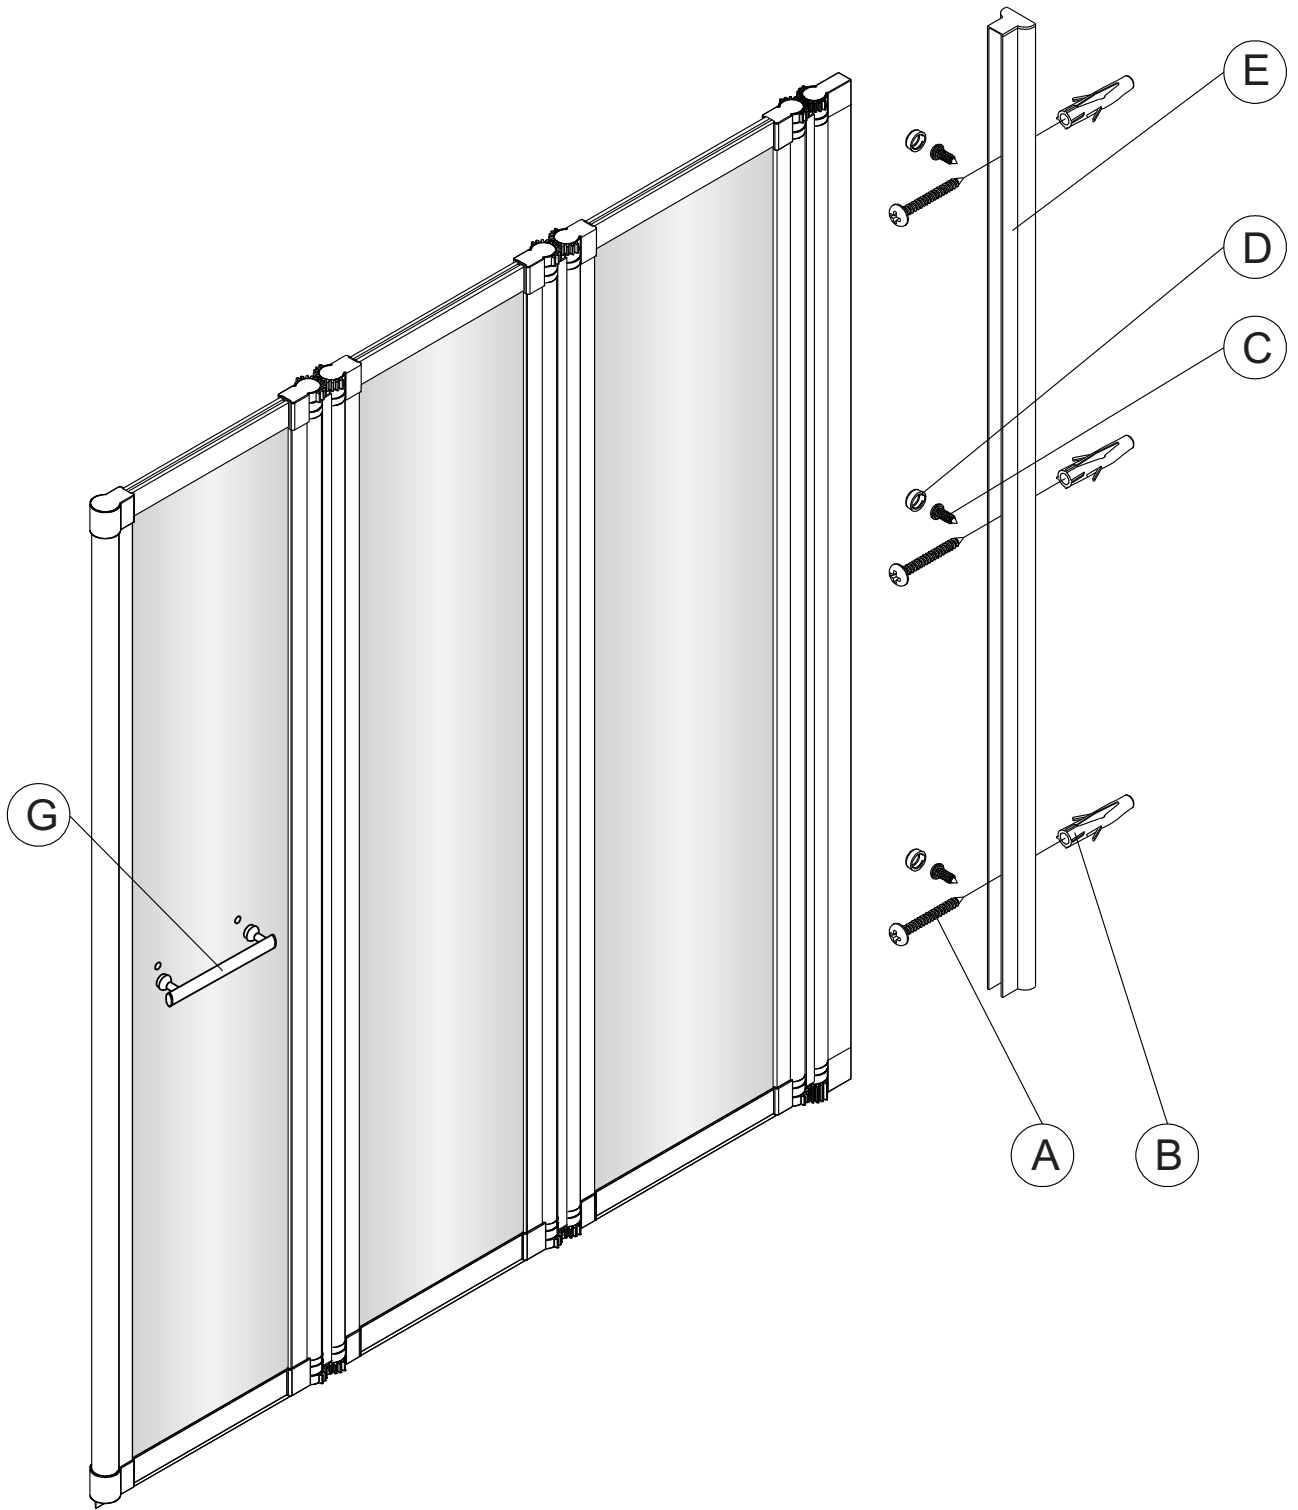

Van Marcke

MONTAGEHANDLEIDING  
INSTRUCTION DE MONTAGE  
MONTAGEANLEITUNG

PANNELLO

224124

BADWAND 3-delig / PAROI DE BAIN 3-volets / BADEWANNENFALTWAND 3-teilig

<p><b>A</b></p>  <p>ST4x40</p> <p>x3</p>	<p><b>B</b></p>  <p>x3</p>	<p><b>C</b></p>  <p>ST3.5x10</p> <p>x3</p>	<p><b>D</b></p>  <p>x3</p>	<p><b>E</b></p>  <p>x1</p>	<p><b>G</b></p>  <p>x1</p>
---	---	---	---	---	---

 R / D  L / G

①

②

3

Ø2.8 mm

4