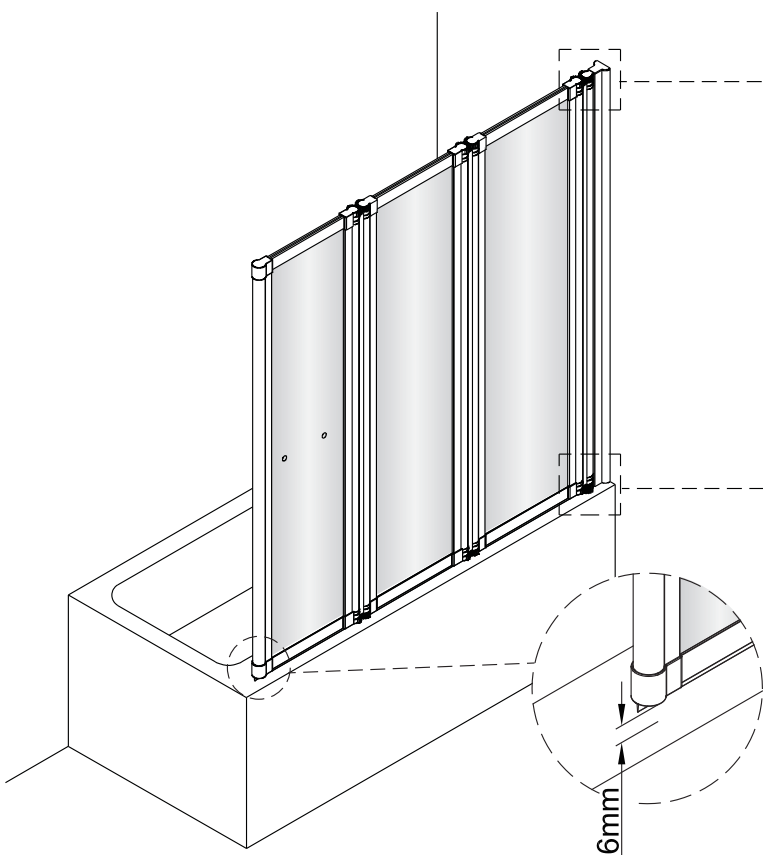

Van Marcke

MONTAGEHANDLEIDING  
INSTRUCTION DE MONTAGE  
MONTAGEANLEITUNG

PANNELLO

224124

BADWAND 3-delig / PAROI DE BAIN 3-volets / BADEWANNENFALTWAND 3-teilig

<p><b>A</b></p>  <p>ST4x40</p> <p>x3</p>	<p><b>B</b></p>  <p>x3</p>	<p><b>C</b></p>  <p>ST3.5x10</p> <p>x3</p>	<p><b>D</b></p>  <p>x3</p>	<p><b>E</b></p>  <p>x1</p>	<p><b>G</b></p>  <p>x1</p>
---	---	---	---	---	---

 R / D  L / G

①

②

3

Ø2.8 mm

4