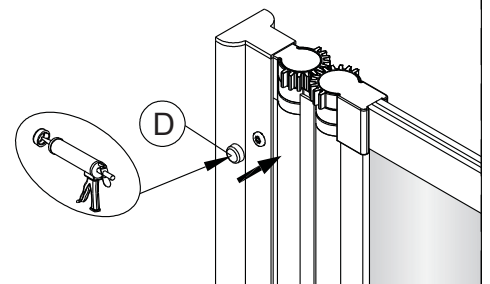

Van Marcke

MONTAGEHANDLEIDING  
INSTRUCTION DE MONTAGE  
MONTAGEANLEITUNG

PANNELLO

224124

BADWAND 3-delig / PAROI DE BAIN 3-volets / BADEWANNENFALTWAND 3-teilig

<p><b>A</b></p>  <p>ST4x40</p> <p>x3</p>	<p><b>B</b></p>  <p>x3</p>	<p><b>C</b></p>  <p>ST3.5x10</p> <p>x3</p>	<p><b>D</b></p>  <p>x3</p>	<p><b>E</b></p>  <p>x1</p>	<p><b>G</b></p>  <p>x1</p>
---	---	---	---	---	---

 R / D  L / G

①

②

3

Ø2.8 mm

4