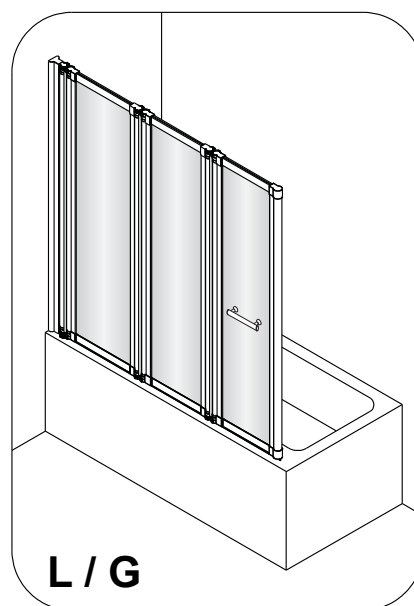

Van Marcke

MONTAGEHANDLEIDING  
INSTRUCTION DE MONTAGE  
MONTAGEANLEITUNG

PANNELLO

224124

BADWAND 3-delig / PAROI DE BAIN 3-volets / BADEWANNENFALTWAND 3-teilig

<p><b>A</b></p>  <p>ST4x40</p> <p>x3</p>	<p><b>B</b></p>  <p>x3</p>	<p><b>C</b></p>  <p>ST3.5x10</p> <p>x3</p>	<p><b>D</b></p>  <p>x3</p>	<p><b>E</b></p>  <p>x1</p>	<p><b>G</b></p>  <p>x1</p>
---	---	---	---	---	---

 R / D  L / G

①

②

3

Ø2.8 mm

4