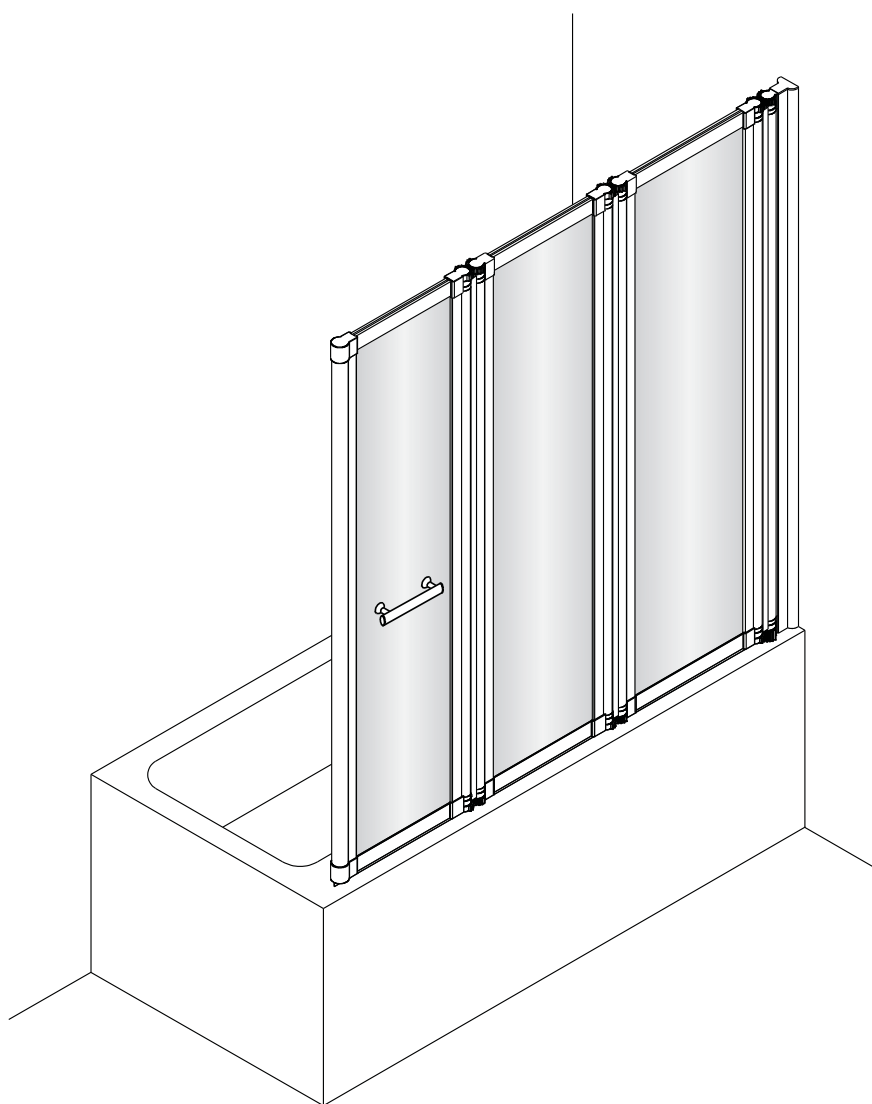

Van Marcke

MONTAGEHANDLEIDING  
INSTRUCTION DE MONTAGE  
MONTAGEANLEITUNG

PANNELLO

224124

BADWAND 3-delig / PAROI DE BAIN 3-volets / BADEWANNENFALTWAND 3-teilig

<p><b>A</b></p>  <p>ST4x40</p> <p>x3</p>	<p><b>B</b></p>  <p>x3</p>	<p><b>C</b></p>  <p>ST3.5x10</p> <p>x3</p>	<p><b>D</b></p>  <p>x3</p>	<p><b>E</b></p>  <p>x1</p>	<p><b>G</b></p>  <p>x1</p>
---	---	---	---	---	---

 R / D  L / G

①

②

3

Ø2.8 mm

4