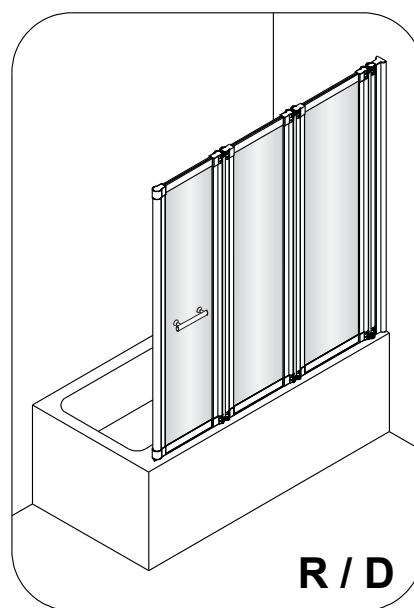

Van Marcke

MONTAGEHANDLEIDING  
INSTRUCTION DE MONTAGE  
MONTAGEANLEITUNG

PANNELLO

224124

BADWAND 3-delig / PAROI DE BAIN 3-volets / BADEWANNENFALTWAND 3-teilig

<p><b>A</b></p>  <p>ST4x40</p> <p>x3</p>	<p><b>B</b></p>  <p>x3</p>	<p><b>C</b></p>  <p>ST3.5x10</p> <p>x3</p>	<p><b>D</b></p>  <p>x3</p>	<p><b>E</b></p>  <p>x1</p>	<p><b>G</b></p>  <p>x1</p>
---	---	---	---	---	---

 R / D  L / G

①

②

3

Ø2.8 mm

4