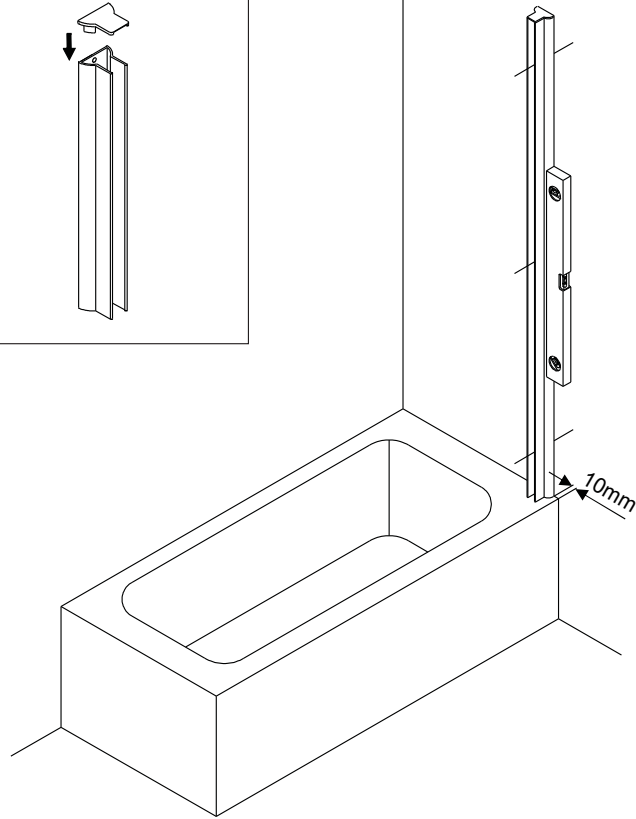

Van Marcke

MONTAGEHANDLEIDING  
INSTRUCTION DE MONTAGE  
MONTAGEANLEITUNG

PANNELLO

224124

BADWAND 3-delig / PAROI DE BAIN 3-volets / BADEWANNENFALTWAND 3-teilig

<p><b>A</b></p>  <p>ST4x40</p> <p>x3</p>	<p><b>B</b></p>  <p>x3</p>	<p><b>C</b></p>  <p>ST3.5x10</p> <p>x3</p>	<p><b>D</b></p>  <p>x3</p>	<p><b>E</b></p>  <p>x1</p>	<p><b>G</b></p>  <p>x1</p>
---	---	---	---	---	---

 R / D  L / G

①

②

3

Ø2.8 mm

4