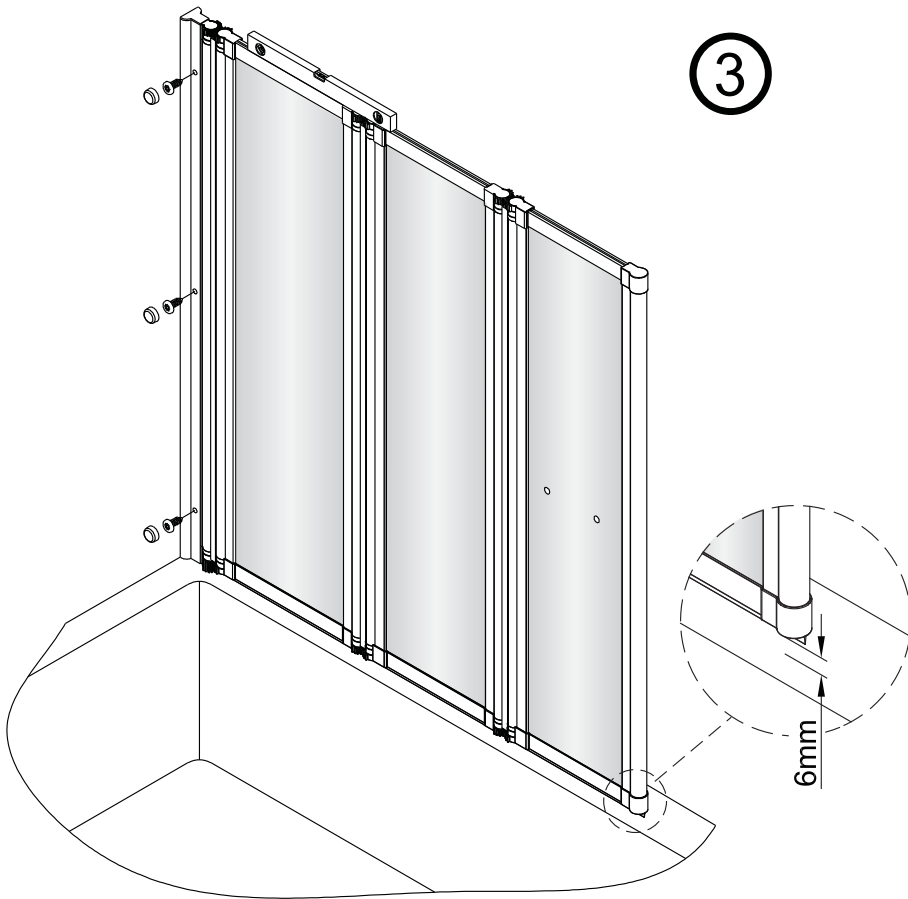

Van Marcke

MONTAGEHANDLEIDING  
INSTRUCTION DE MONTAGE  
MONTAGEANLEITUNG

PANNELLO

224124

BADWAND 3-delig / PAROI DE BAIN 3-volets / BADEWANNENFALTWAND 3-teilig

<p><b>A</b></p>  <p>ST4x40</p> <p>x3</p>	<p><b>B</b></p>  <p>x3</p>	<p><b>C</b></p>  <p>ST3.5x10</p> <p>x3</p>	<p><b>D</b></p>  <p>x3</p>	<p><b>E</b></p>  <p>x1</p>	<p><b>G</b></p>  <p>x1</p>
---	---	---	---	---	---

 R / D  L / G

①

②

3

Ø2.8 mm

4