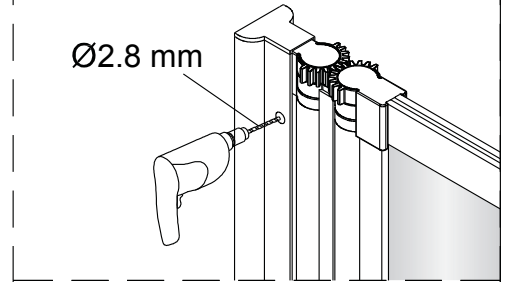

Van Marcke

MONTAGEHANDLEIDING  
INSTRUCTION DE MONTAGE  
MONTAGEANLEITUNG

PANNELLO

224124

BADWAND 3-delig / PAROI DE BAIN 3-volets / BADEWANNENFALTWAND 3-teilig

<p><b>A</b></p>  <p>ST4x40</p> <p>x3</p>	<p><b>B</b></p>  <p>x3</p>	<p><b>C</b></p>  <p>ST3.5x10</p> <p>x3</p>	<p><b>D</b></p>  <p>x3</p>	<p><b>E</b></p>  <p>x1</p>	<p><b>G</b></p>  <p>x1</p>
---	---	---	---	---	---

 R / D  L / G

①

②

3

Ø2.8 mm

4