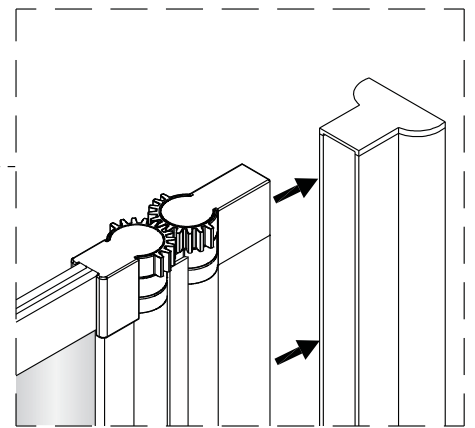

Van Marcke

MONTAGEHANDLEIDING  
INSTRUCTION DE MONTAGE  
MONTAGEANLEITUNG

PANNELLO

224124

BADWAND 3-delig / PAROI DE BAIN 3-volets / BADEWANNENFALTWAND 3-teilig

<p><b>A</b></p>  <p>ST4x40</p> <p>x3</p>	<p><b>B</b></p>  <p>x3</p>	<p><b>C</b></p>  <p>ST3.5x10</p> <p>x3</p>	<p><b>D</b></p>  <p>x3</p>	<p><b>E</b></p>  <p>x1</p>	<p><b>G</b></p>  <p>x1</p>
---	---	---	---	---	---

 R / D  L / G

①

②

3

Ø2.8 mm

4