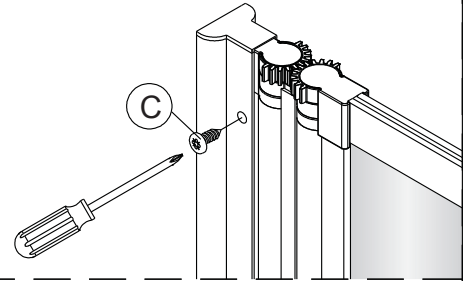

Van Marcke

MONTAGEHANDLEIDING  
INSTRUCTION DE MONTAGE  
MONTAGEANLEITUNG

PANNELLO

224124

BADWAND 3-delig / PAROI DE BAIN 3-volets / BADEWANNENFALTWAND 3-teilig

<p><b>A</b></p>  <p>ST4x40</p> <p>x3</p>	<p><b>B</b></p>  <p>x3</p>	<p><b>C</b></p>  <p>ST3.5x10</p> <p>x3</p>	<p><b>D</b></p>  <p>x3</p>	<p><b>E</b></p>  <p>x1</p>	<p><b>G</b></p>  <p>x1</p>
---	---	---	---	---	---

 R / D  L / G

①

②

3

Ø2.8 mm

4