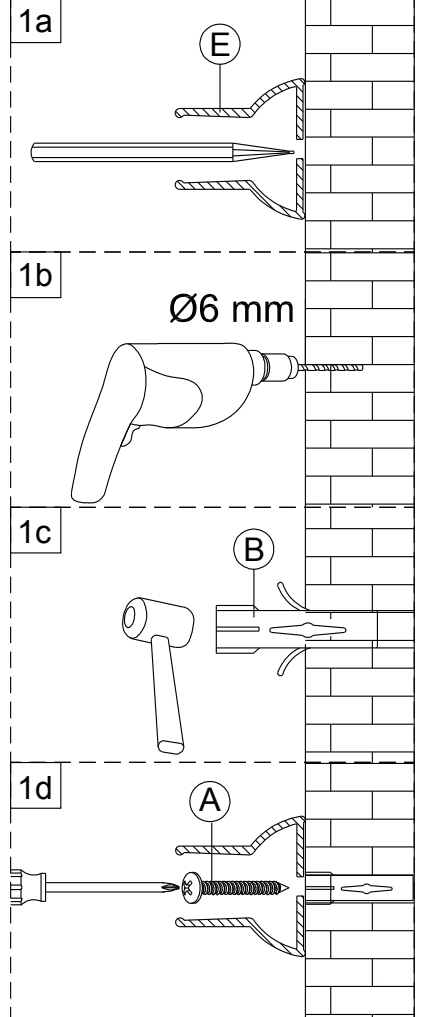

Van Marcke

MONTAGEHANDLEIDING  
INSTRUCTION DE MONTAGE  
MONTAGEANLEITUNG

PANNELLO

224124

BADWAND 3-delig / PAROI DE BAIN 3-volets / BADEWANNENFALTWAND 3-teilig

<p><b>A</b></p>  <p>ST4x40</p> <p>x3</p>	<p><b>B</b></p>  <p>x3</p>	<p><b>C</b></p>  <p>ST3.5x10</p> <p>x3</p>	<p><b>D</b></p>  <p>x3</p>	<p><b>E</b></p>  <p>x1</p>	<p><b>G</b></p>  <p>x1</p>
---	---	---	---	---	---

 R / D  L / G

①

②

3

Ø2.8 mm

4