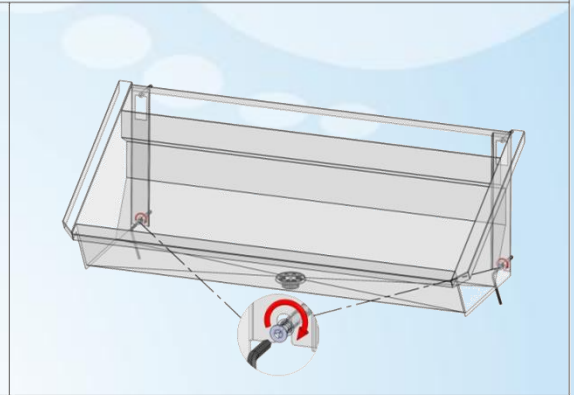

Lavabo rigole en inox type mural pour 4 personnes – avec dossier et équipé de tuyauteries prémontées et de robinets autofermants chromés

2400 mm x 490 mm x 430 mm

1.0-4-M3

Fiche Technique

Information logistique :

poids
1 colli

netto: 26,619 kg

bruto: 30,619 kg

Montage-instructies – Instructions de montage
 Mounting Instructions – Montage Anleitung

Sanilav®
 Fiche Technique

A
 Bevestigingsgaten - Trous de fixation
 Fixation – Befestigung