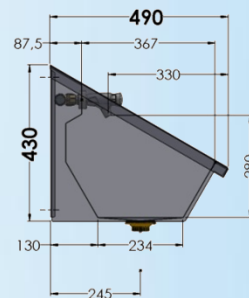

Lavabo rigole en inox type mural pour 4 personnes – avec dossier et équipé de tuyauteries prémontées et de robinets autofermants chromés

2400 mm x 490 mm x 430 mm

1.0-4-M3

Fiche Technique

Information logistique :