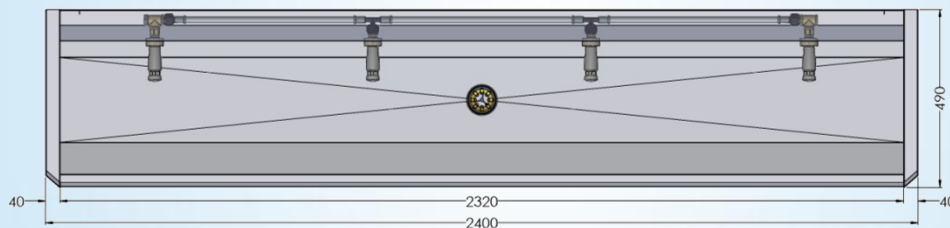

Lavabo rigole en inox type mural pour 4 personnes – avec dossier et équipé de tuyauteries prémontées et de robinets autofermants chromés

2400 mm x 490 mm x 430 mm

1.0-4-M3

Fiche Technique

Information logistique :

poids
1 colli

netto: 26,619 kg

bruto: 30,619 kg

Montage-instructies – Instructions de montage
 Mounting Instructions – Montage Anleitung

Sanilav®
 Fiche Technique

A
 Bevestigingsgaten - Trous de fixation
 Fixation – Befestigung