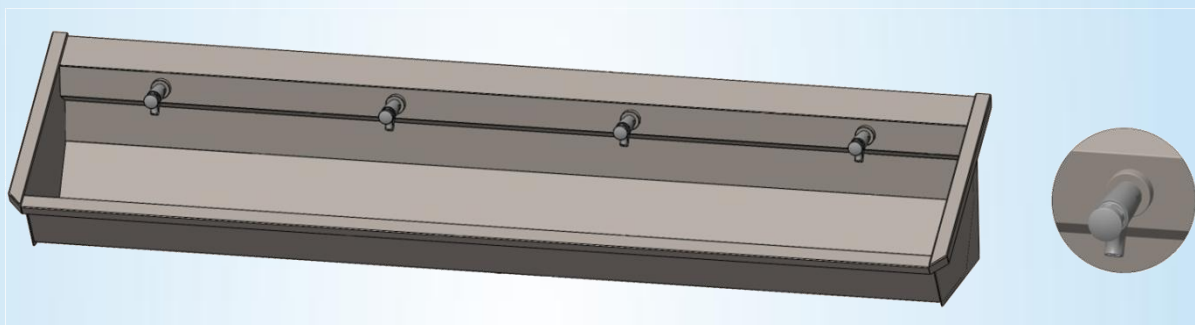

Lavabo rigole en inox type mural pour 4 personnes – avec dossier et équipé de tuyauteries prémontées et de robinets autofermants chromés

2400 mm x 490 mm x 430 mm

1.0-4-M3

Fiche Technique

Information logistique :

poids
1 colli

netto: 26,619 kg

bruto: 30,619 kg

Montage-instructies – Instructions de montage
 Mounting Instructions – Montage Anleitung

Sanilav®
 Fiche Technique

A
 Bevestigingsgaten - Trous de fixation
 Fixation – Befestigung