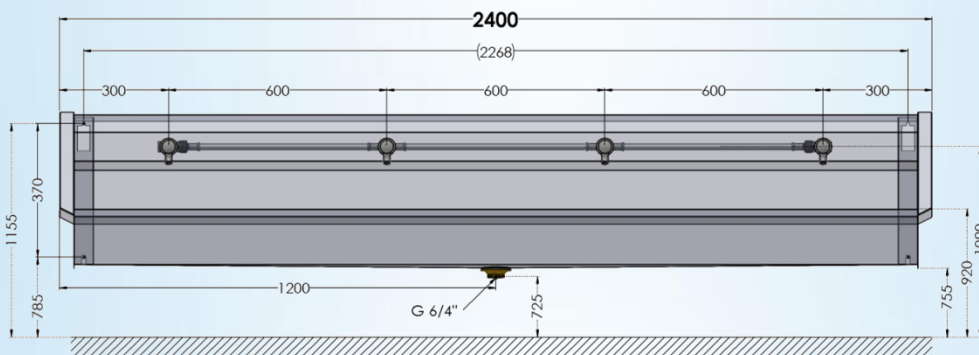

Lavabo rigole en inox type mural pour 4 personnes – avec dossier et équipé de tuyauteries prémontées et de robinets autofermants chromés

2400 mm x 490 mm x 430 mm

1.0-4-M3

Fiche Technique

Information logistique :

poids
1 colli

netto: 26,619 kg

bruto: 30,619 kg

Montage-instructies – Instructions de montage
 Mounting Instructions – Montage Anleitung

Sanilav®
 Fiche Technique

A
 Bevestigingsgaten - Trous de fixation
 Fixation – Befestigung