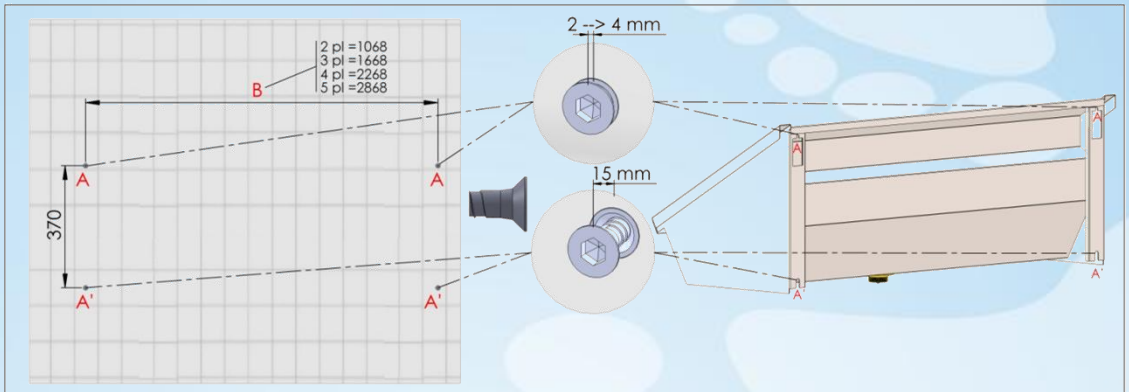

Lavabo rigole en inox type mural pour 4 personnes – avec dossier et équipé de tuyauteries prémontées et de robinets autofermants chromés

2400 mm x 490 mm x 430 mm

1.0-4-M3

Fiche Technique

Information logistique :

poids
1 colli

netto: 26,619 kg

bruto: 30,619 kg

Montage-instructies – Instructions de montage
 Mounting Instructions – Montage Anleitung

Sanilav®
 Fiche Technique

A
 Bevestigingsgaten - Trous de fixation
 Fixation – Befestigung