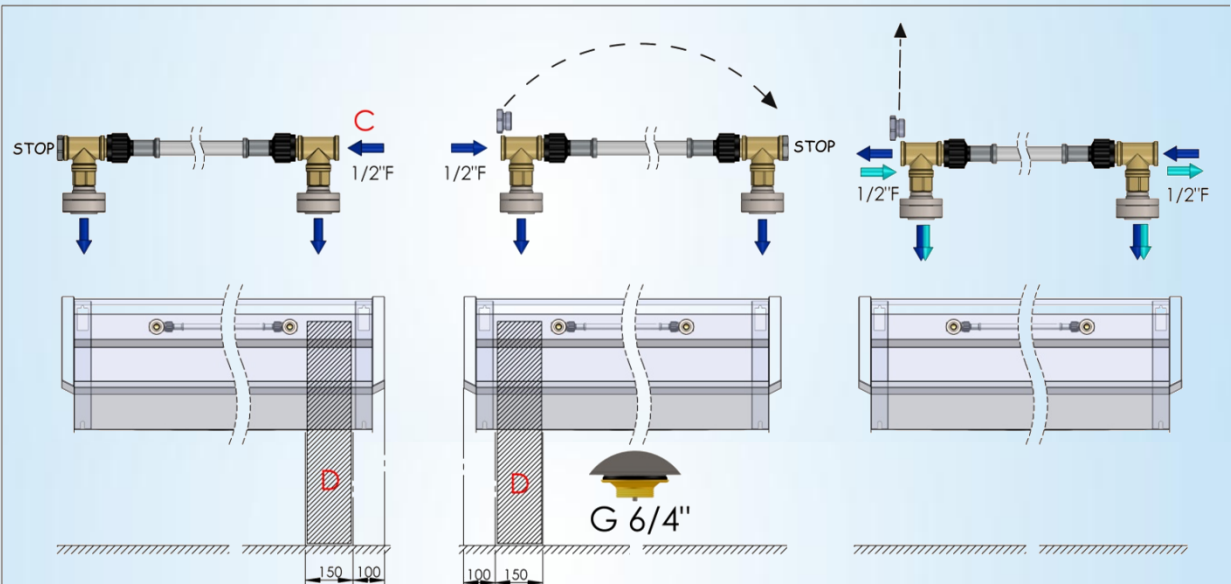

Lavabo rigole en inox type mural pour 4 personnes – avec dossier et équipé de tuyauteries prémontées et de robinets autofermants chromés

2400 mm x 490 mm x 430 mm

1.0-4-M3

Fiche Technique

Information logistique :

poids
1 colli

netto: 26,619 kg

bruto: 30,619 kg

Montage-instructies – Instructions de montage
 Mounting Instructions – Montage Anleitung

Sanilav®
 Fiche Technique

A
 Bevestigingsgaten - Trous de fixation
 Fixation – Befestigung

B
 Na te meten – A mesurer
 To mesure - Nachmessen

Aansluitingschema – Instructions de raccordement
 Water connection Instructions – Wasseranschluss Anleitung

C : WATERAANSLUITING / RACCORDEMENT D'EAU / WATERCONNECTION / WASSERANSCHLUSS

D : ZONE WATERAANSLUITING / ZONE RACCORDEMENT D'EAU / WATERCONNECTION ZONE / WASSERANSCHLUSSZONE