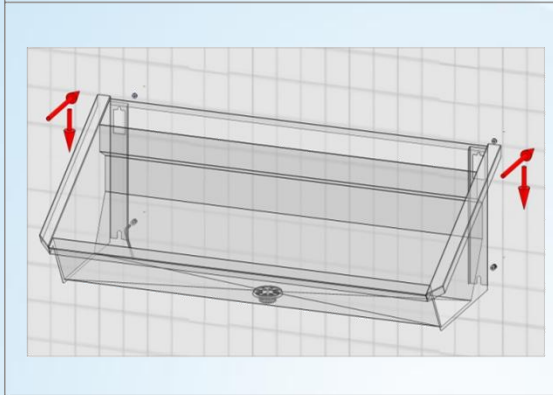

Lavabo rigole en inox type mural pour 4 personnes – avec dossier et équipé de tuyauteries prémontées et de robinets autofermants chromés

2400 mm x 490 mm x 430 mm

1.0-4-M3

Fiche Technique

Information logistique :

poids
1 colli

netto: 26,619 kg

bruto: 30,619 kg

Montage-instructies – Instructions de montage
 Mounting Instructions – Montage Anleitung

Sanilav®
 Fiche Technique

A
 Bevestigingsgaten - Trous de fixation
 Fixation – Befestigung