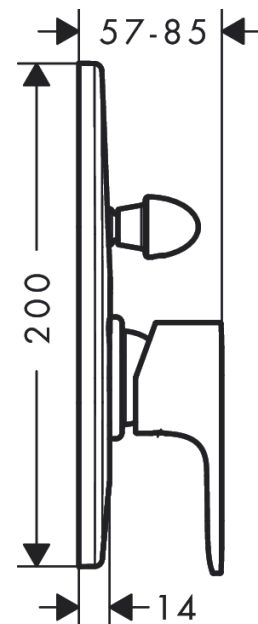

#### Beschrijving

- maximale doorstroomhoeveelheid bij 3 bar: 30,7 l/min
- keramisch kardoos
- temperatuurbegrenzing instelbaar
- omstelling met automatische reset
- inbouwdeel
- wandmontage

#### Maattekening