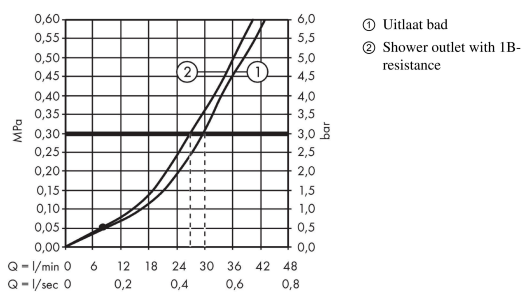

Doorstroombiagram