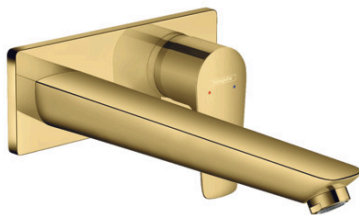

Talis E

ééngreeps wastafelmengkraan afbouwdeel voor wandmontage, plaat, voorsprong 225 mm en afvoerplug

Oppervlakte finish: **Polished Gold Optic** Artikelnummer: **71734990**

Beschrijving

- voorsprong uitloop 225 mm
- greepvariant: rechte greep
- vaste uitloop
- straalsoort: normale straal
- maximale doorstroomhoeveelheid bij 3 bar: 5 l/min
- keramisch kardoes
- zonder wastegarnituur, met afvoerplug (art.nr. 50001)
- materiaal afvoergarnituur: Metaal
- de greep kan rechts of links worden geplaatst, afhankelijk van de montage van het inbouwdeel
- EU taxonomie: max 6l/min - substantiële bijdrage (SC) mogelijk

Artikeldetails

Vrijblijvende advies verkoopprijs excl. BTW 394,25 €

Vrijblijvende advies verkoopprijs incl. BTW 477,04 €

Technologie

Designprijzen

Productfoto