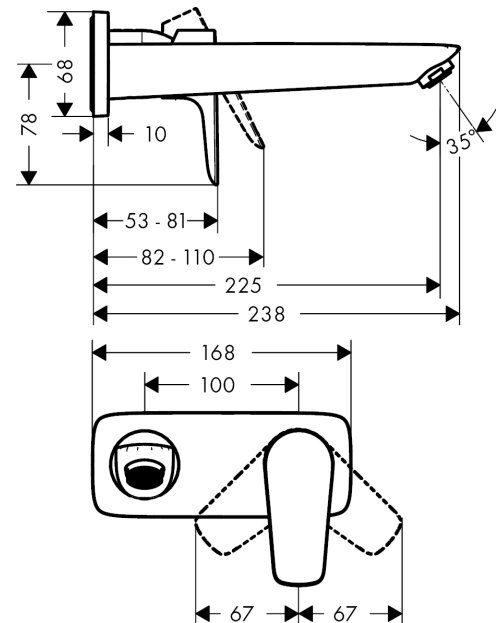

### Beschrijving

- voorsprong uitloop 225 mm
- greepvariant: rechte greep
- vaste uitloop
- straalsoort: normale straal
- maximale doorstroomhoeveelheid bij 3 bar: 5 l/min
- keramisch kardoes
- zonder wastegarnituur, met afvoerplug (art.nr. 50001)
- materiaal afvoergarnituur: Metaal
- de greep kan rechts of links worden geplaatst, afhankelijk van de montage van het inbouwdeel
- EU taxonomie: max 6l/min - substantiële bijdrage (SC) mogelijk

### Maattekening