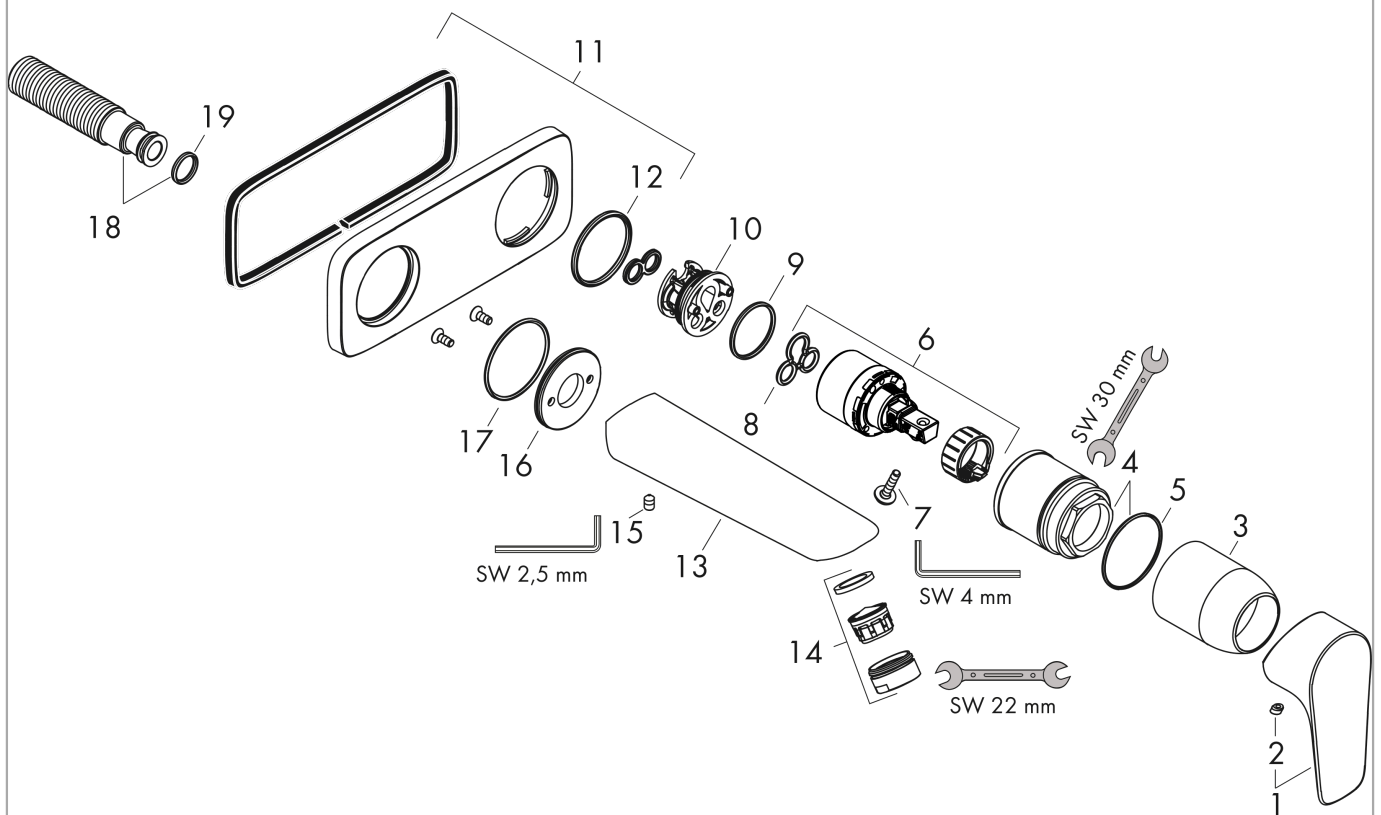

### Maattekening

### Doorstroomdiagram

**Talis E****ééngreeps wastafelmengkraan afbouwdeel voor wandmontage, plaat, voorsprong 225 mm en afvoerplug**Oppervlakte finish: **Polished Gold Optic** Artikelnummer: **71734990****Inbouwvoorbeeld**

**Talis E**

ééngreeps wastafelmengkraan afbouwdeel voor wandmontage, plaat, voorsprong 225 mm en afvoerplug

Oppervlakte finish: **Polished Gold Optic** Artikelnummer: **71734990**

**Explosietekening**

Bouwjaar: >07/19

**Talis E**

ééngreeps wastafelmengkraan afbouwdeel voor wandmontage, plaat, voorsprong 225 mm en afvoerplug

Oppervlakte finish: **Polished Gold Optic** Artikelnummer: **71734990**

**Reserveonderdelenlijst**