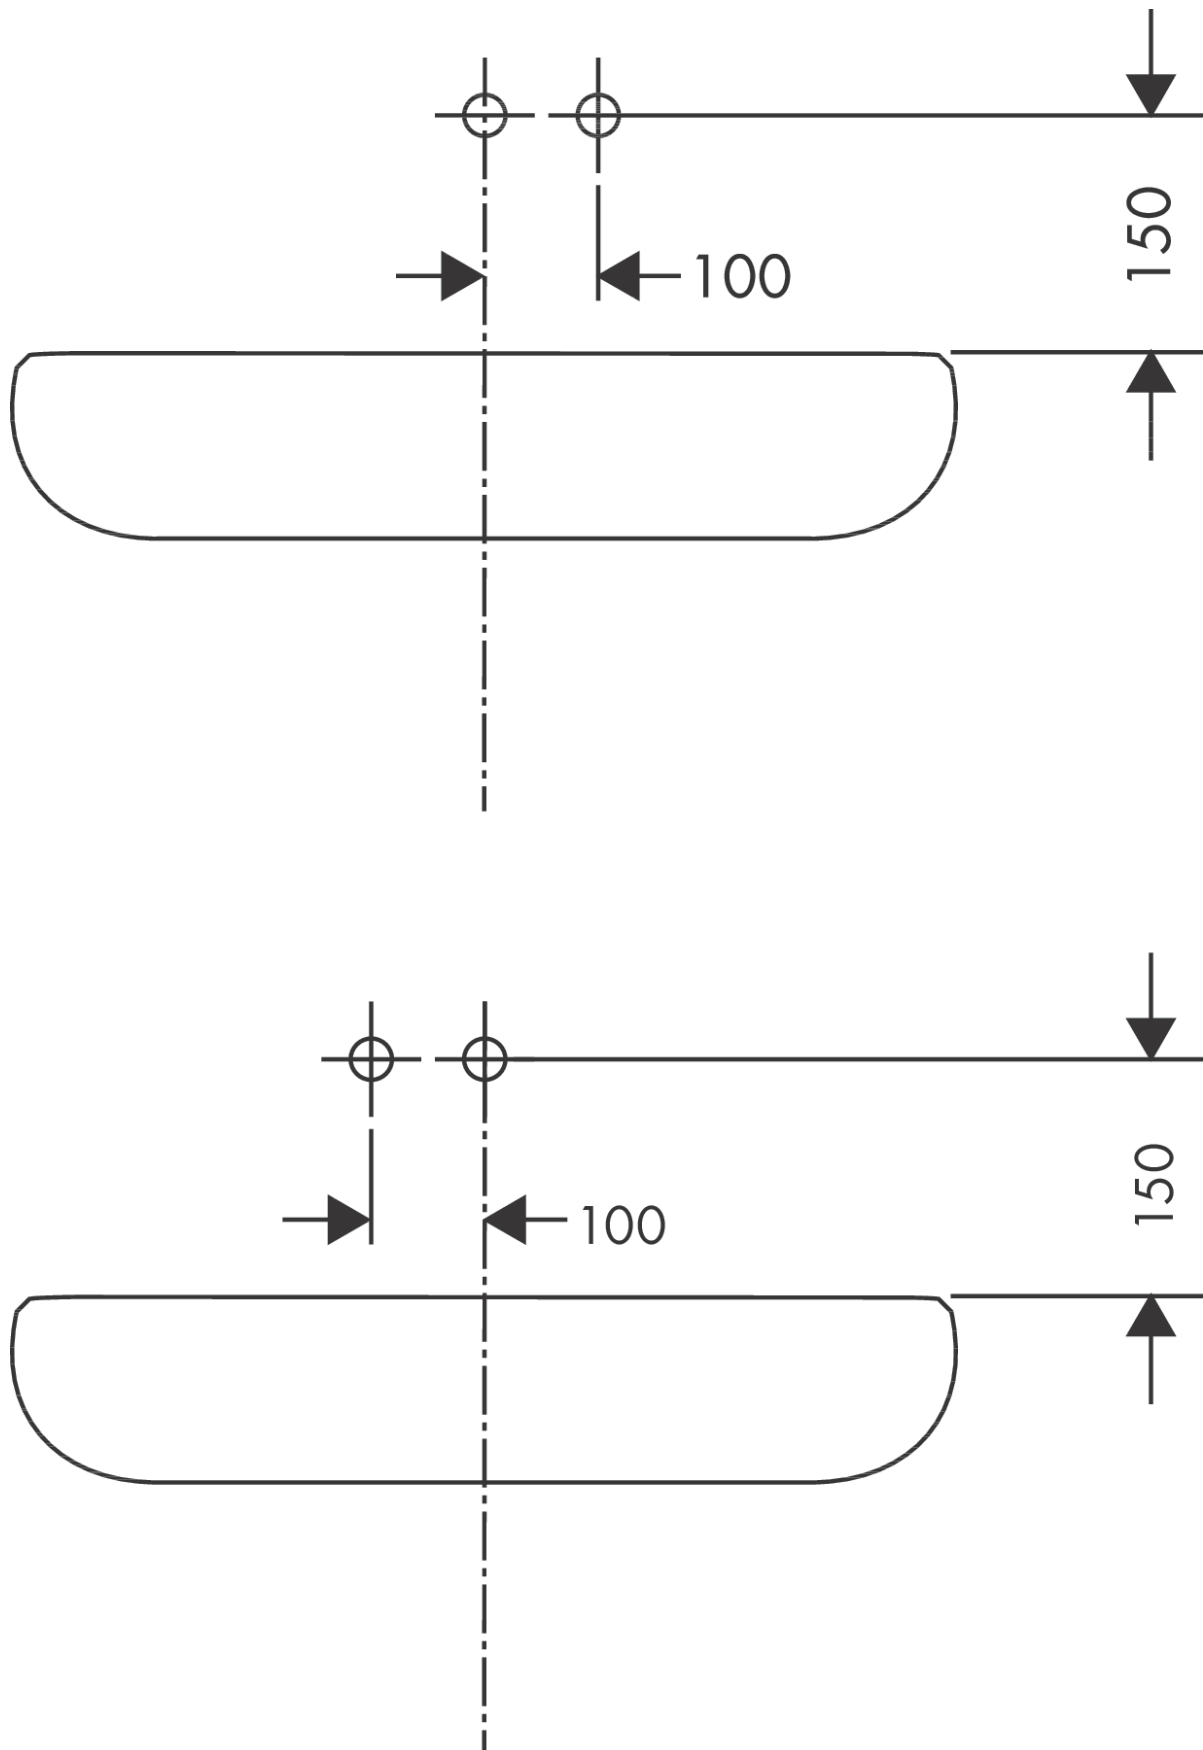

Talis E

ééngreeps wastafelmengkraan afbouwdeel voor wandmontage, plaat, voorsprong 225 mm en afvoerplug

Oppervlakte finish: **Polished Gold Optic** Artikelnummer: **71734990**

Inbouwvoorbeeld