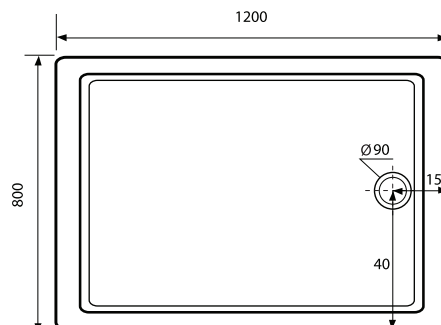

EDEN

Ref.

Omschrijving / Description

120657

DOUCHEBAK IN WITTE ACRYL / TUB DE DOUCHE EN ACRYLIQUE BLANC

- 120 x 80 x 3,5 cm (lxbxh)
- in witte acryl
- kleurvast
- behoudt een ongeschonden glans
- geluiddempend
- eenvoudig te reinigen
- 16 mm verstevigde bodemlaag + fiberlaag
- te combineren met de universele douchepoten (2x ref.119850)

- 120 x 80 x 3,5 cm (lpxh)
- en acrylique blanc
- tenue de la couleur
- garde sa brillance intacte
- réduction de bruit
- facile à nettoyer
- fond renforcé de 16 mm + couche en fibre
- à combiner avec les pieds universels pour douche (2x réf.119850)