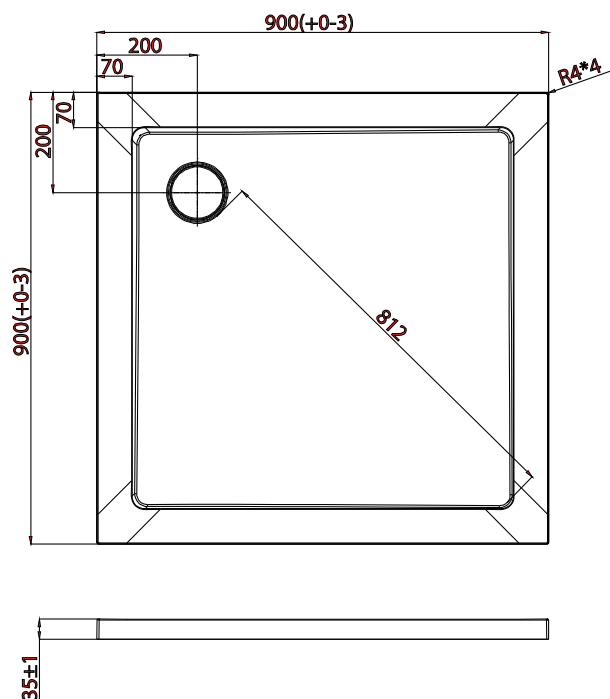

ESQU – RECEVEUR DE DOUCHE NUE

Sku 121950
80x80

Sku 121951
90x90

ESQU – RECEVEUR DE DOUCHE NUE

<u>Matériel:</u>	Composite constitué de fibres de verre, d' une résine à la formule spéciale, de pigments et d'un enduit naturel.
<u>Couleur:</u>	blanc
<u>Caractéristiques:</u>	<ul style="list-style-type: none">- receveur de douche carré- sans pieds- très rapide et facile à assembler/installer- extra plat: 3,5 cm- facile à entretenir : très résistant aux tâches et rayures- la structure en nid d' abeilles- le matériau est 3x plus fort que l' acrylique
<u>Option:</u>	<ul style="list-style-type: none">- écoulement (sku 130061)- pieds (sku 121958)