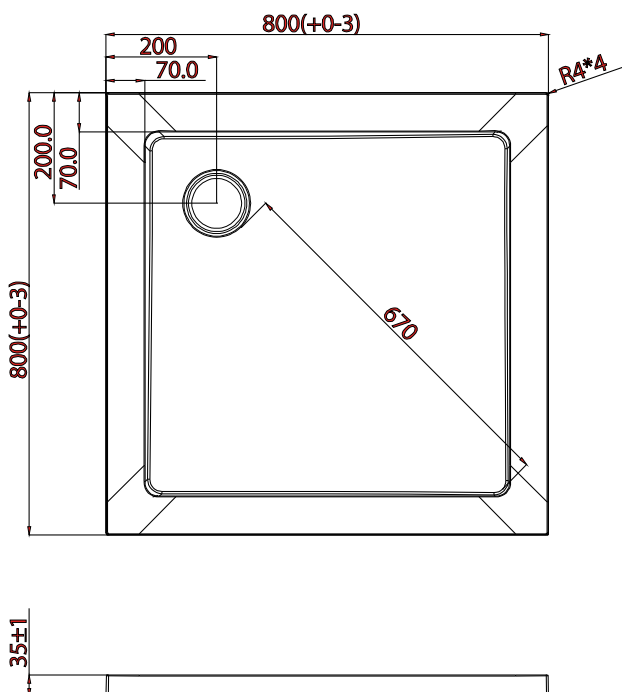

ESQU – RECEVEUR DE DOUCHE NUE

Sku 121950
80x80

Sku 121951
90x90

ESQU – RECEVEUR DE DOUCHE NUE

<u>Matériel:</u>	Composite constitué de fibres de verre, d' une résine à la formule spéciale, de pigments et d'un enduit naturel.
<u>Couleur:</u>	blanc
<u>Caractéristiques:</u>	<ul style="list-style-type: none">- receveur de douche carré- sans pieds- très rapide et facile à assembler/installer- extra plat: 3,5 cm- facile à entretenir : très résistant aux tâches et rayures- la structure en nid d' abeilles- le matériau est 3x plus fort que l' acrylique
<u>Option:</u>	<ul style="list-style-type: none">- écoulement (sku 130061)- pieds (sku 121958)