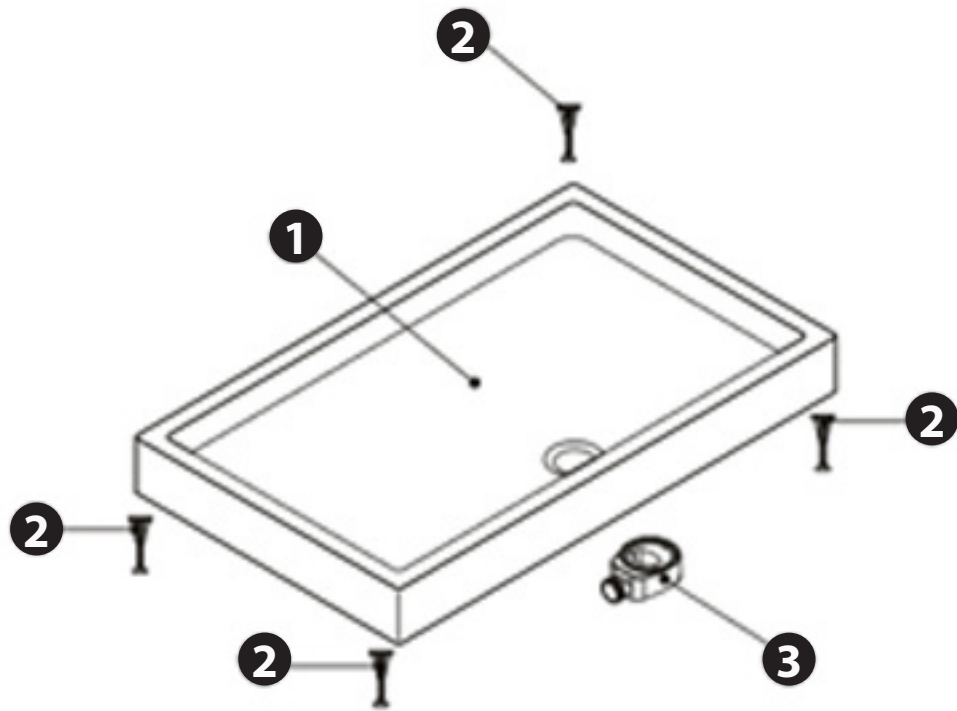

VIDRIO 2P120 RECHTS BASIS (SKU 987005)

2P 120x90

- 1 - R50BCRICMO1-TR
- 2 - R01VMV2PD-K
- 3 - R50BE2P1-TR
- 4 - R51BE2P1-TR
- 5 - R10VMV2PF-TR
- 6 - R01VMVF2PS-K
- 7 - R08BGLCMO1-K **(SKU 986969)**
- 8 - P11BGLC2P120-B
- 9 - R40MATWS1-K
- 10 - BVAMC2P120RFD-1B
- 11 - BVAMC2P120AD-1
- 12 - BVAMCF2P90S-1B

2P 120x90

1 - PCR2C120-48B

2 - PCR2CA90-48B

2P 120x90

- 1 - VMV129-A
- 2 - R05PIVMV1
- 3 - PIL06ILI-K