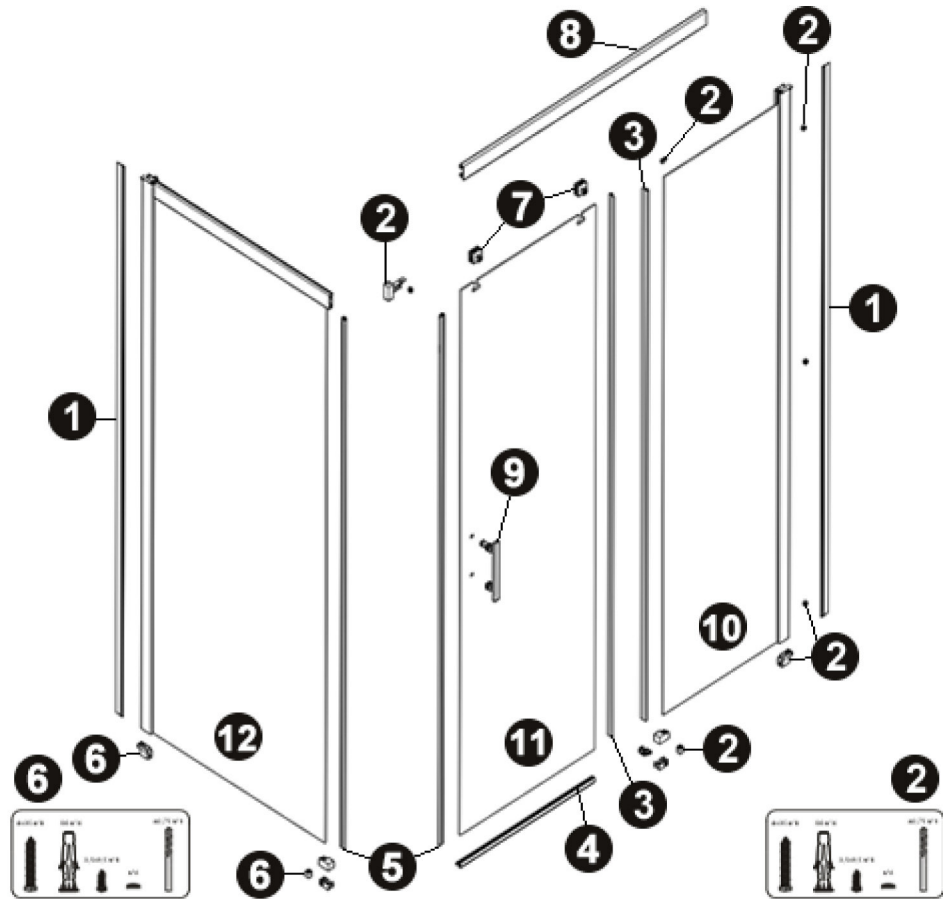

VIDRIO 2P120 RECHTS BASIS (SKU 987005)

2P 120x90

- 1 - R50BCRICMO1-TR
- 2 - R01VMV2PD-K
- 3 - R50BE2P1-TR
- 4 - R51BE2P1-TR
- 5 - R10VMV2PF-TR
- 6 - R01VMVF2PS-K
- 7 - R08BGLCMO1-K **(SKU 986969)**
- 8 - P11BGLC2P120-B
- 9 - R40MATWS1-K
- 10 - BVAMC2P120RFD-1B
- 11 - BVAMC2P120AD-1
- 12 - BVAMCF2P90S-1B

2P 120x90

1 - PCR2C120-48B

2 - PCR2CA90-48B

2P 120x90

- 1 - VMV129-A
- 2 - R05PIVMV1
- 3 - PIL06ILI-K