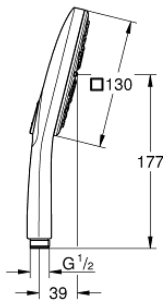

26 582 000 RAINSHOWER SMARTACTIVE 130 CUBE DOUCHETTE 3 JETS

DESCRIPTION DU PRODUIT

- Surface de jet chromée
- GROHE Rain avec DripStop, Jet tonique avec DripStop et ActiveMassage
- GROHE EcoJoy débit limité inférieur à 9.5 l/min
- GROHE DreamSpray jet parfaitement uniforme
- GROHE SmartTip Sélection du jet grâce à un bouton
- GROHE StarLight Chrome éclatant et durable
- Procédé anti-calcaire SpeedClean
- Inner WaterGuide, longévité maximale
- Système de montage universel : s'associe avec tous les flexibles de douche