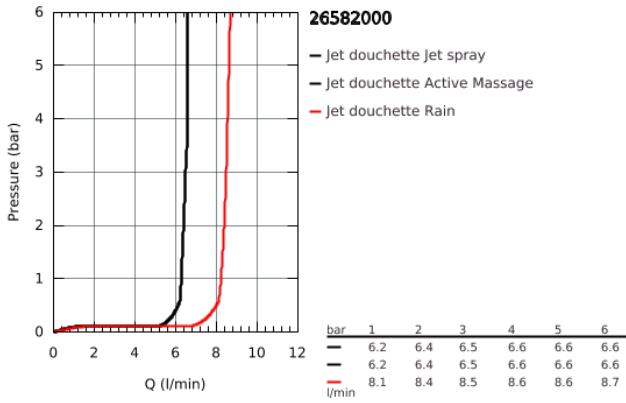

26 582 000 RAINSHOWER SMARTACTIVE 130 CUBE DOUCHETTE 3 JETS

DESCRIPTION DU PRODUIT

- Surface de jet chromée
- GROHE Rain avec DripStop, Jet tonique avec DripStop et ActiveMassage
- GROHE EcoJoy débit limité inférieur à 9.5 l/min
- GROHE DreamSpray jet parfaitement uniforme
- GROHE SmartTip Sélection du jet grâce à un bouton
- GROHE StarLight Chrome éclatant et durable
- Procédé anti-calcaire SpeedClean
- Inner WaterGuide, longévité maximale
- Système de montage universel : s'associe avec tous les flexibles de douche

26 582 000 **RAINSHOWER SMARTACTIVE 130 CUBE DOUCHETTE 3 JETS**

26 582 000 **RAINSHOWER SMARTACTIVE 130 CUBE DOUCHETTE 3 JETS**

PIÈCES DÉTACHÉES

1: Filtre (N ° de commande 0700200M)