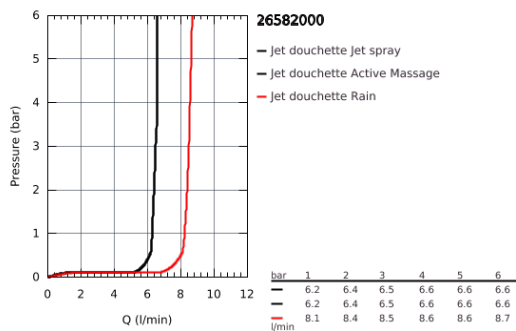

26 582 000 RAINSHOWER SMARTACTIVE 130 CUBE DOUCHETTE 3 JETS

DESCRIPTION DU PRODUIT

- Surface de jet chromée
- GROHE Rain avec DripStop, Jet tonique avec DripStop et ActiveMassage
- GROHE EcoJoy débit limité inférieur à 9.5 l/min
- GROHE DreamSpray jet parfaitement uniforme
- GROHE SmartTip Sélection du jet grâce à un bouton
- GROHE StarLight Chrome éclatant et durable
- Procédé anti-calcaire SpeedClean
- Inner WaterGuide, longévité maximale
- Système de montage universel : s'associe avec tous les flexibles de douche

26 582 000 **RAINSHOWER SMARTACTIVE 130 CUBE DOUCHETTE 3 JETS**

26 582 000 **RAINSHOWER SMARTACTIVE 130 CUBE DOUCHETTE 3 JETS**

PIÈCES DÉTACHÉES

1: Filtre (N ° de commande 0700200M)