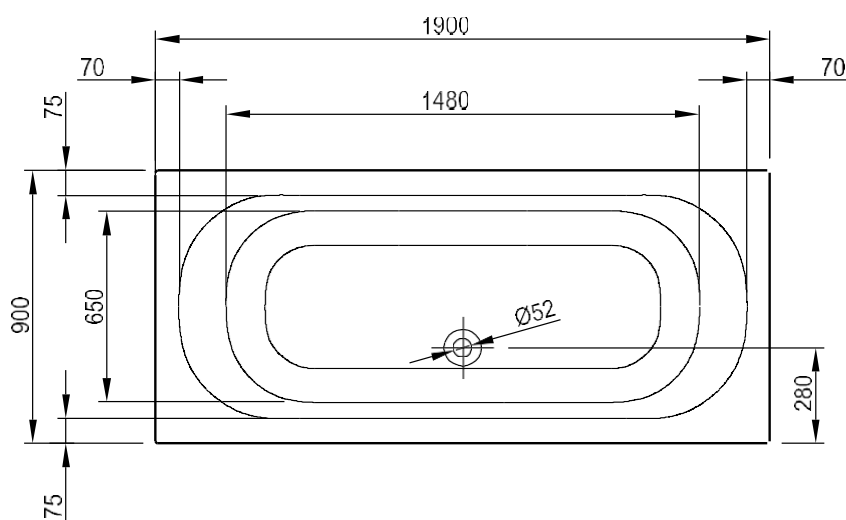

LONDON XL – INBOUWBAD DUO – 190X90

SKU 119578

LONDON XL – INBOUWBAD DUO – 190X90

SKU 119578

<u>Afmetingen:</u>	lengte : 1900 mm breedte: 900 mm hoogte: 480 mm
<u>Materiaal:</u>	acryl – 4 mm – NF gekeurd
<u>Kleur:</u>	wit
<u>Kenmerken:</u>	– inbouwbad – duo – overloop diameter 52 mm – afvoer diameter 52 mm – met glasvezel verstevigd en ingewerkte bodemversteving – geleverd met potenstel – isolerend – makkelijk te reinigen – CE gekeurd
<u>Gewicht:</u>	28 kg
<u>Inhoud:</u>	230 liter
<u>Optie:</u>	– badgreep: sku 119562 – standaard sifon: sku 130025