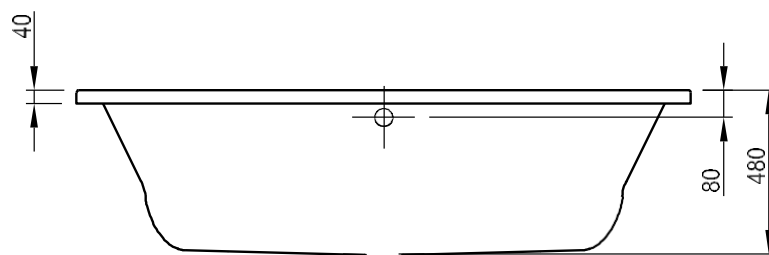

LONDON XL – INBOUWBAD DUO – 190X90

SKU 119578

LONDON XL – INBOUWBAD DUO – 190X90

SKU 119578

<u>Afmetingen:</u>	lengte : 1900 mm breedte: 900 mm hoogte: 480 mm
<u>Materiaal:</u>	acryl – 4 mm – NF gekeurd
<u>Kleur:</u>	wit
<u>Kenmerken:</u>	– inbouwbad – duo – overloop diameter 52 mm – afvoer diameter 52 mm – met glasvezel verstevigd en ingewerkte bodemversteving – geleverd met potenstel – isolerend – makkelijk te reinigen – CE gekeurd
<u>Gewicht:</u>	28 kg
<u>Inhoud:</u>	230 liter
<u>Optie:</u>	– badgreep: sku 119562 – standaard sifon: sku 130025