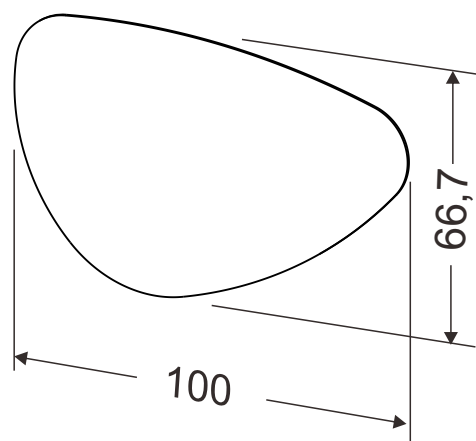

Sunrise / Pebble / Oval

Eigenschappen

- Indirecte verlichting rondom de spiegel
- Ingebouwde spiegelverwarming
- Bewegingssensor

Product	Artikle Nr	L x B (cm)	Voltage (V)	Stroom (W)	Kleur Temperatuur (K)	Lumen	IP waarde	Energie Label
Sunrise	216104	120x100	230	36	4200	3200	44	D
Pebble	216105	100x66,7	230	26	4200	2300	44	D
Oval	216007	38x80	230	18	4000	1500	44	D

Pebble

Oval