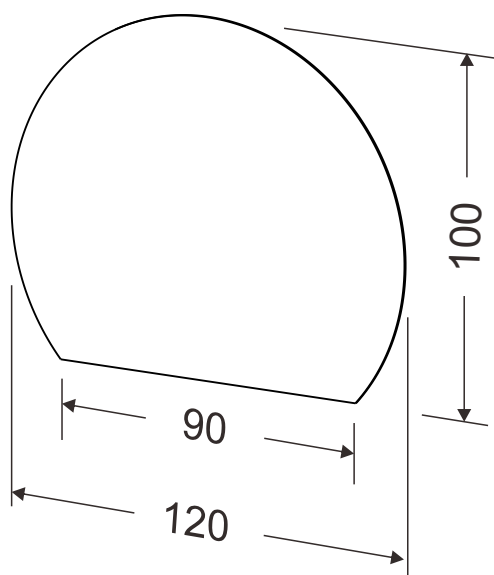

Sunrise / Pebble / Oval

Eigenschappen

- Indirecte verlichting rondom de spiegel
- Ingebouwde spiegelverwarming
- Bewegingssensor

Product	Artikle Nr	L x B (cm)	Voltage (V)	Stroom (W)	Kleur Temperatuur (K)	Lumen	IP waarde	Energie Label
Sunrise	216104	120x100	230	36	4200	3200	44	D
Pebble	216105	100x66,7	230	26	4200	2300	44	D
Oval	216007	38x80	230	18	4000	1500	44	D

Sunrise