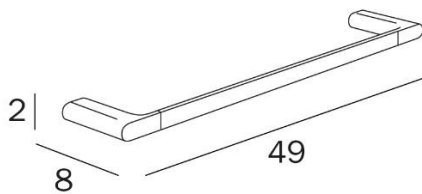

SCURA – HANDDOEKHOUDER ZWART SOFT TOUCH/CHROOM

SKU 215735

DIMENSIONS: **Lengte:** **490 mm**
 Breedte: **20 mm**
 Diepte: **80 mm**

Materiaal	Messing
Kleur	Zwart en chroom
Bevestiging	Wandmontage
Kenmerken	Bevestigingsmateriaal inbegrepen Gemakkelijk te installeren met click-systeem (eenvoudige montage aan de wand)