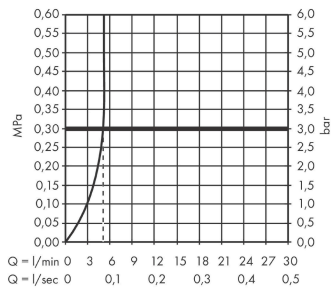

Logis

ééngreeps wastafelmengkraan 100 CoolStart met trekwaste

Oppervlakte finish: **mat zwart** Artikelnummer: **71102670**

Doorstroomdiagram