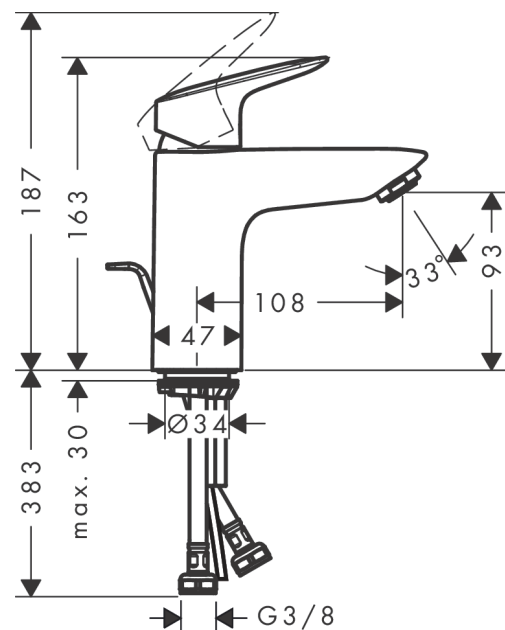

Maattekening