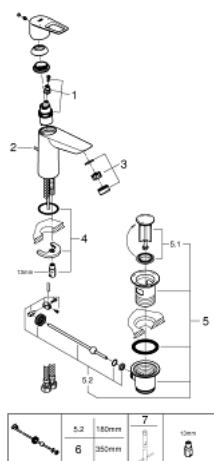

23 762 001 **BAULOOP MITIGEUR MONOCOMMANDE LAVABO**
TAILLE M

DESCRIPTION DU PRODUIT

- monotrou
- levier en métal
- GROHE Longlife cartouche céramique 28 mm
- limiteur de course
- GROHE StarLight : chrome éclatant et durable
- GROHE Zero circuits d'eau internes séparés - sans plomb ni nickel dans le robinet
- GROHE EcoJoy : mousseur économique, 5,7 l/min
- GROHE FastFixation

- garniture de vidage plastique 1 1/4"
- flexible(s) de raccordement souple(s)
- édition professionnelle

23 762 001 BAULOOP MITIGEUR MONOCOMMANDE LAVABO TAILLE M

PIÈCES DE RECHANGE

1: Cartouche

(Numéro de commande 48518000)

2: Tirette de vidage (Numéro de commande 46739000)

3: Mousseur (Numéro de commande 48159000)

4: Ensemble de fixation universel pour robinets (Numéro de commande 46249000)

5: Garniture de vidage 1 1/4" (Numéro de commande 28910000)

5.1: Clapet de vidage (Numéro de commande 07182000)

5.2: Tige et rotule de vidage (Numéro de commande 07052000)

6: Tige et rotule de vidage (Numéro de commande 07341000)*

7: Clef platte SW 46 mm à 6 pans (Numéro de commande 19017000)*