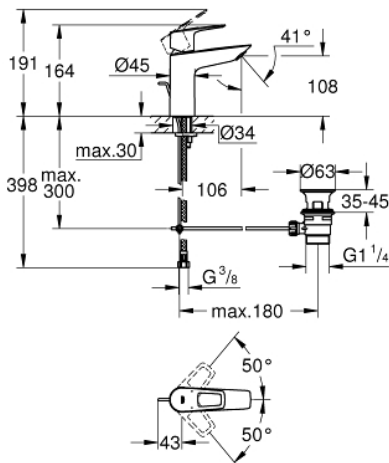

23 762 001 **BAULOOP MITIGEUR MONOCOMMANDE LAVABO**
TAILLE M

DESCRIPTION DU PRODUIT

- monotrou
- levier en métal
- GROHE Longlife cartouche céramique 28 mm
- limiteur de course
- GROHE StarLight : chrome éclatant et durable
- GROHE Zero circuits d'eau internes séparés - sans plomb ni nickel dans le robinet
- GROHE EcoJoy : mousseur économique, 5,7 l/min
- GROHE FastFixation

- garniture de vidage plastique 1 1/4"
- flexible(s) de raccordement souple(s)
- édition professionnelle

23 762 001 BAULOOP MITIGEUR MONOCOMMANDE LAVABO TAILLE M

PIÈCES DE RECHANGE

1: Cartouche

(Numéro de commande 48518000)

2: Tirette de vidage (Numéro de commande 46739000)

3: Mousseur (Numéro de commande 48159000)

4: Ensemble de fixation universel pour robinets (Numéro de commande 46249000)

5: Garniture de vidage 1 1/4" (Numéro de commande 28910000)

5.1: Clapet de vidage (Numéro de commande 07182000)

5.2: Tige et rotule de vidage (Numéro de commande 07052000)

6: Tige et rotule de vidage (Numéro de commande 07341000)*

7: Clef platte SW 46 mm à 6 pans (Numéro de commande 19017000)*