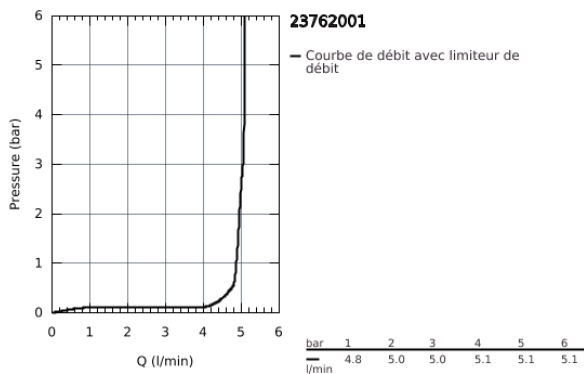

23 762 001 **BAULOOP MITIGEUR MONOCOMMANDE LAVABO**
TAILLE M

DESCRIPTION DU PRODUIT

- monotrou
- levier en métal
- GROHE Longlife cartouche céramique 28 mm
- limiteur de course
- GROHE StarLight : chrome éclatant et durable
- GROHE Zero circuits d'eau internes séparés - sans plomb ni nickel dans le robinet
- GROHE EcoJoy : mousseur économique, 5,7 l/min
- GROHE FastFixation

- garniture de vidage plastique 1 1/4"
- flexible(s) de raccordement souple(s)
- édition professionnelle