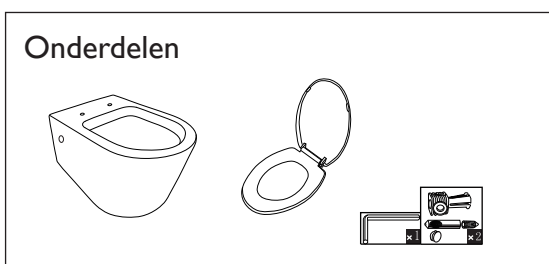

Handleiding

MERCURIUS TWENTY RIMLESS WANDCLOSET

Installatie & onderhoud

Wij adviseren dit wandcloset te laten aansluiten door een erkend installateur.
Sluit de hoofdkraan voordat u aan de installatie begint.