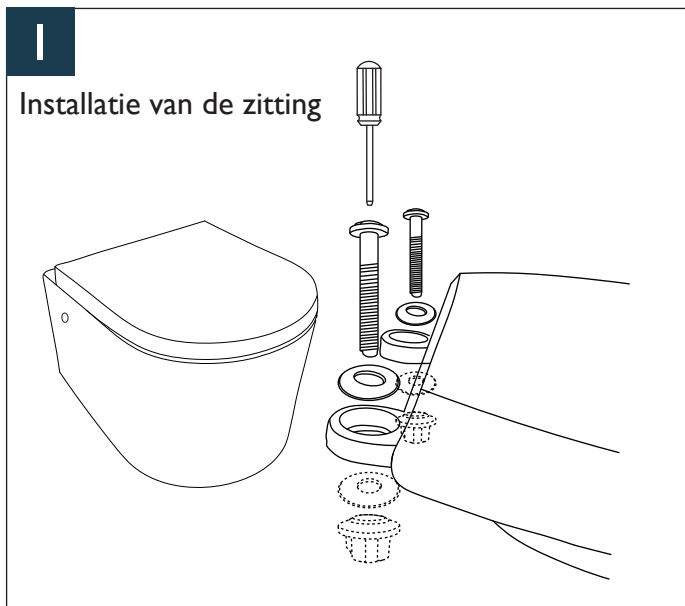

Handleiding

MERCURIUS TWENTY RIMLESS WANDCLOSET

Installatie & onderhoud

Wij adviseren dit wandcloset te laten aansluiten door een erkend installateur.
Sluit de hoofdkraan voordat u aan de installatie begint.