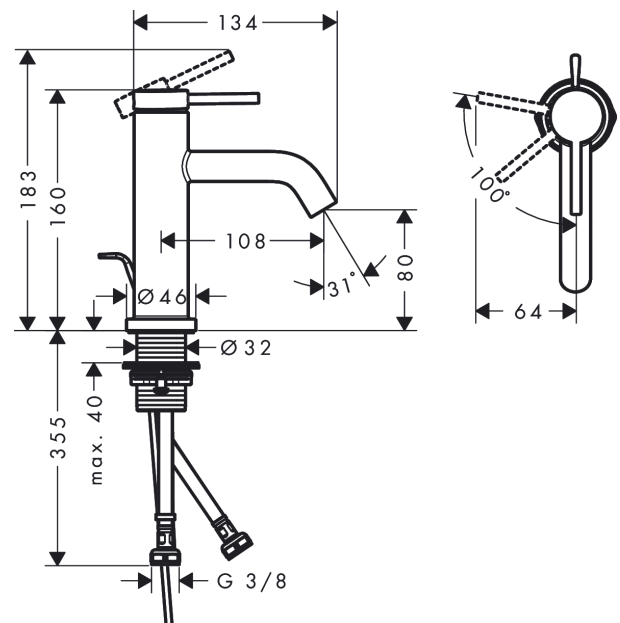

Tecturis S

ééngreeps wastafelkraan 80 CoolStart met trekwaste

Oppervlakte finish: **mat wit** Artikelnummer: **73302700**

Beschrijving

- ComfortZone 80
- voorsprong uitloop 108 mm
- uitloophoogte: 80 mm
- greepvariant: rechte greep
- vaste uitloop
- straalsoort: normale straal
- maximale doorstroomhoeveelheid bij 3 bar: 4 l/min
- keramisch kardoes
- pop-up afvoergarnituur G 1¼
- materiaal afvoergarnituur: Metaal
- koud water met de greep in de middenpositie, bespaart energie en kosten
- EU taxonomie: max 6l/min - substantiële bijdrage (SC) mogelijk

Artikeldetails

Vrijblijvende adviesverkoopprijs excl. BTW 211,00 €

Vrijblijvende adviesverkoopprijs incl. BTW 255,31 €

Technologie

Designprijzen

Productfoto

Maattekening

Doorstroomdiagram