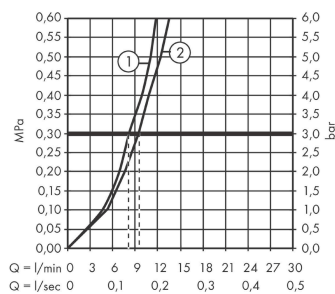

Artikeldetails

Vrijblijvende advies verkoopprijs excl. BTW 350,35 €

Vrijblijvende advies verkoopprijs incl. BTW 423,92 €

Technologie

Designprijzen

reddot winner 2020

Productfoto

Maattekening

Doorstroomdiagram

- ① Normale straal
- ② Doorstroomcapaciteit inbouwstopkranen

Talis M54

ééngreeps keukenmengkraan 270 met stopkraan voor vaatwasser

Oppervlakte finish: mat zwart Artikelnummer: 72827670

Explosietekening