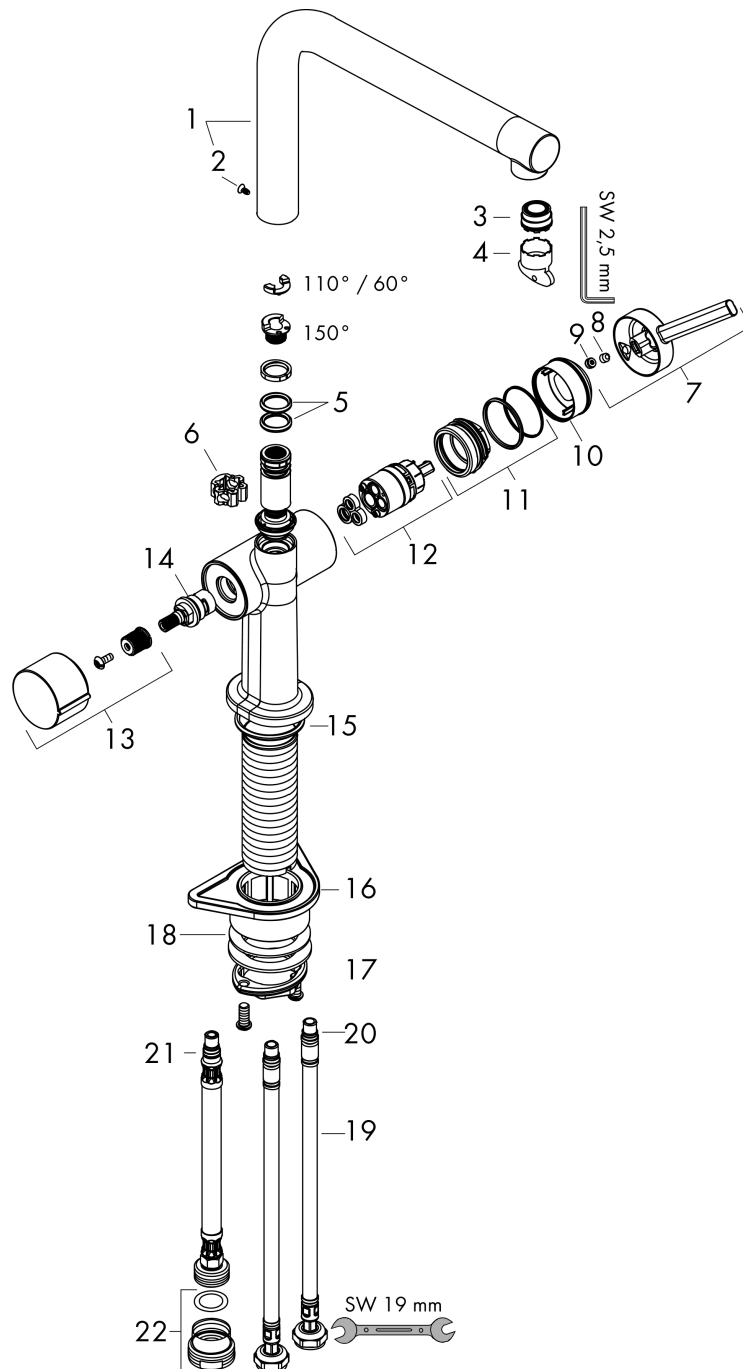

Talis M54

ééngreeps keukenmengkraan 270 met stopkraan voor vaatwasser

Oppervlakte finish: mat zwart Artikelnummer: 72827670

Beschrijving

- draaibereik instelbaar in 4 standen: 60°, 110°, 150° or 360°
- laminaire straal
- met stopkraan voor vaatwasser
- maximale doorstroomhoeveelheid bij 3 bar: 8 l/min
- keramisch kardoes
- eenvoudige montage dankzij de G 3/8 flexibele aansluitslangen
- boren van een kraangat Ø 35 vereist

Doorstroomdiagram

- ① Normale straal
- ② Doorstroomcapaciteit inbouwstopkranen

Talis M54

ééngreeps keukenmengkraan 270 met stopkraan voor vaatwasser

Oppervlakte finish: mat zwart Artikelnummer: 72827670

Explosietekening

Bouwjaar: >04/20

Talis M54**ééngreeps keukenmengkraan 270 met stopkraan voor vaatwasser**Oppervlakte finish: **mat zwart** Artikelnummer: **72827670****Reserveonderdelenlijst**

Bouwjaar: >04/20

Regel	Beschrijving	Artikelnummer	Prijs incl. BTW	VE
1	uitloop compl.	93758670	-	1
2	schroef	97662000	-	1
3	straalschijf	93748000	-	1
4	servicesleutel	93750000	-	1
5	O-Ring 14x2,5	98189000	-	1
6	axialring	97558000	-	1
7	greep	93736670	-	1
8	inbusschroef M5x5	98446000	-	1
9	greepstop	93735610	-	1
10	afdekkap	93737670	-	1
11	moer	93738000	-	1
12	kardoes compl.	93760000	-	1
13	greep	93809670	-	1
14	bovendeel	93658000	-	1
15	O-ring 35x3	98052000	-	1
16	bevestigingsmateriaal	97523000	-	1
17	schachtbevestigingsset compl. (Ø 34)	95049000	-	1
18	stelring	97548000	-	1
19	aansluitslang 900 mm M8x0,75 G3/8	93746000	-	1
20	O-ring 6,6x1,6	93019000	-	1
21	O-ring 7x1,5	98422000	-	1
22	adapter voor aansluiting	92844000	-	1