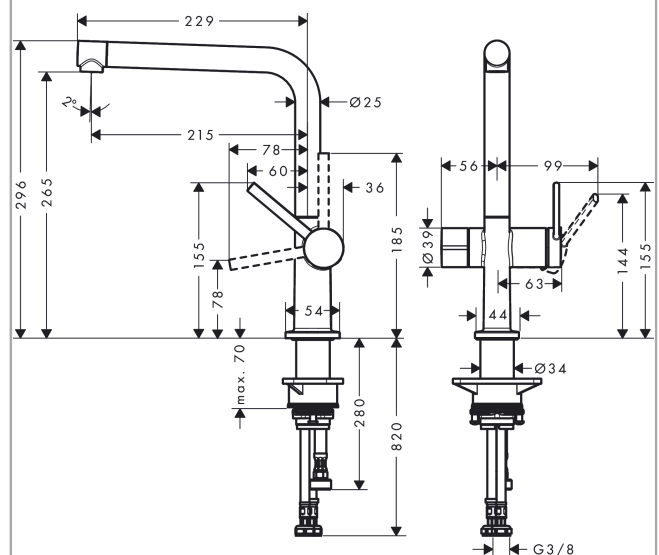

Talis M54

ééngreeps keukenmengkraan 270 met stopkraan voor vaatwasser

Oppervlakte finish: mat zwart Artikelnummer: 72827670

Beschrijving

- draaibereik instelbaar in 4 standen: 60°, 110°, 150° or 360°
- laminaire straal
- met stopkraan voor vaatwasser
- maximale doorstroomhoeveelheid bij 3 bar: 8 l/min
- keramisch kardoes
- eenvoudige montage dankzij de G 3/8 flexibele aansluitslangen
- boren van een kraangat Ø 35 vereist

Doorstroomdiagram

- ① Normale straal
- ② Doorstroomcapaciteit inbouwstopkranen

Talis M54

ééngreeps keukenmengkraan 270 met stopkraan voor vaatwasser

Oppervlakte finish: mat zwart Artikelnummer: 72827670

Explosietekening

Bouwjaar: >04/20

Talis M54**ééngreeps keukenmengkraan 270 met stopkraan voor vaatwasser**Oppervlakte finish: **mat zwart** Artikelnummer: **72827670****Reserveonderdelenlijst**

Bouwjaar: >04/20

Regel	Beschrijving	Artikelnummer	Prijs incl. BTW	VE
1	uitloop compl.	93758670	-	1
2	schroef	97662000	-	1
3	straalschijf	93748000	-	1
4	servicesleutel	93750000	-	1
5	O-Ring 14x2,5	98189000	-	1
6	axialring	97558000	-	1
7	greep	93736670	-	1
8	inbusschroef M5x5	98446000	-	1
9	greepstop	93735610	-	1
10	afdekkap	93737670	-	1
11	moer	93738000	-	1
12	kardoes compl.	93760000	-	1
13	greep	93809670	-	1
14	bovendeel	93658000	-	1
15	O-ring 35x3	98052000	-	1
16	bevestigingsmateriaal	97523000	-	1
17	schachtbevestigingsset compl. (Ø 34)	95049000	-	1
18	stelring	97548000	-	1
19	aansluitslang 900 mm M8x0,75 G3/8	93746000	-	1
20	O-ring 6,6x1,6	93019000	-	1
21	O-ring 7x1,5	98422000	-	1
22	adapter voor aansluiting	92844000	-	1