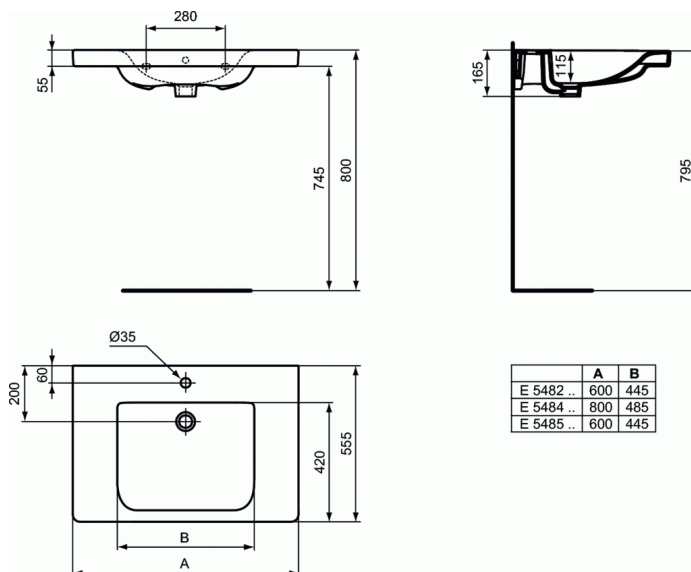

Code article E5482

LAVABO-PLAN

Lavabo-plan PMR 60 x 55,5 cm

Lavabo-plan PMR 60 x 55,5 cm

En porcelaine vitrifiée. Percé 1 trou central pour la robinetterie
Plages latérales rainurées par le dessous pour un accès facilité
Conforme à la loi du 11/02/2005 sur l'accessibilité
Fixation murale par 2 tire-fonds non fournis