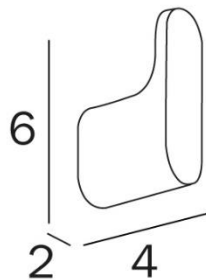

SCURA – HAAK ENKEL SOFT TOUCH

SKU 215731

DIMENSIONS:

Lengte: 60 mm
Breedte: 20 mm
Diepte: 40 mm

Materiaal	Messing
Kleur	Zwart
Bevestiging	Wandmontage
Kenmerken	Bevestigingsmateriaal inbegrepen Gemakkelijk te installeren met click-systeem (eenvoudige montage aan de wand)