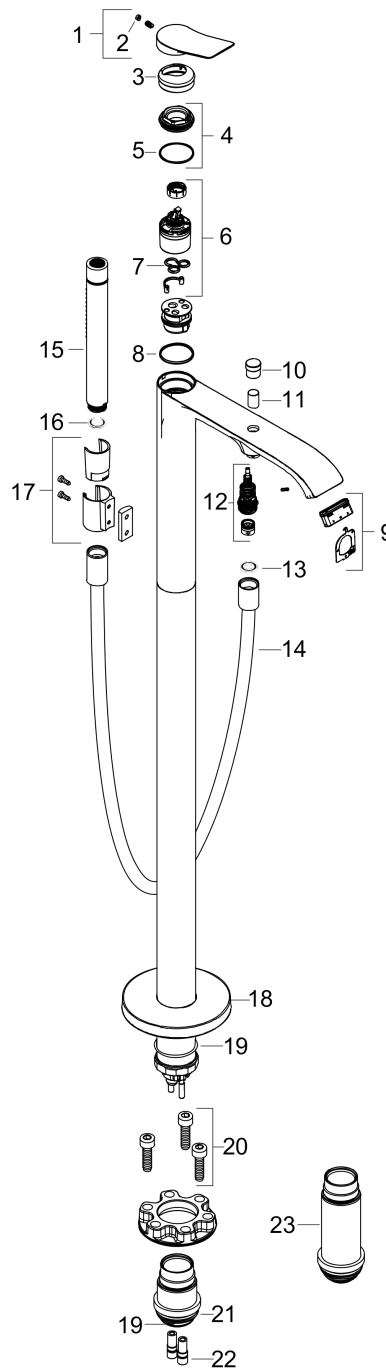

Vivenis

vrijstaande badmengkraan opbouw

Oppervlakte finish: **mat zwart** Artikelnummer: **75445670**

Beschrijving

- voorsprong uitloop 236 mm
- straalsoort mengkraan: WaterfallStream
- straalsoort handdouche: Rain, Mono
- maximale doorstroomhoeveelheid bij 3 bar: 21,3 l/min
- keramisch kardoos
- temperatuurbegrenzing instelbaar
- omstelling met automatische reset
- inbouwdeel
- opbouwmontage
- Kiwa K6161_Mechanical Mixers EN817

Maattekening

Doorstroomdiagram

Vivenis
vrijstaande badmengkraan opbouw
 Oppervlakte finish: **mat zwart** Artikelnummer: **75445670**

Explosietekening

Bouwjaar: >06/21

Vivenis**vrijstaande badmengkraan opbouw**Oppervlakte finish: **mat zwart** Artikelnummer: **75445670****Reserveonderdelenlijst**

Bouwjaar: >06/21

| Regel | Beschrijving | Artikelnummer | Prijs incl. BTW | VE |
|--------------|---------------------------|----------------------|----------------------------|-----------|
| 1 | greep | 94277670 | - | 1 |
| 2 | greepstop | 93735610 | - | 1 |
| 3 | rozet | 94027670 | - | 1 |
| 4 | moer | 93995000 | - | 1 |
| 5 | O-ring 35x1,5 | 92114000 | - | 1 |
| 6 | kardoes compl. | 93895000 | - | 1 |
| 7 | dichting | 95008000 | - | 1 |
| 8 | O-Ring 30x2 | 98186000 | - | 1 |
| 9 | perlator compl. | 93916000 | - | 1 |
| 10 | trekknop | 97981670 | - | 1 |
| 11 | huls | 97979670 | - | 1 |
| 12 | omstelling | 97978000 | - | 1 |
| 13 | dichting | 98058000 | - | 1 |
| 14 | doucheslang 1,25 m | 28282670 | - | 1 |
| 15 | Handdouche | 28532670 | - | 1 |
| 16 | zeefdichting | 94246000 | - | 1 |
| 17 | douchehouder compl. | 96295670 | - | 1 |
| 18 | rozet | 94038670 | - | 1 |
| 19 | O-ring 44x2,5 | 98162000 | - | 1 |
| 20 | cilinderkopschroef M10x35 | 97670000 | - | 1 |
| 21 | O-ring 29x3 | 98371000 | - | 1 |
| 22 | O-ring 7x2 | 98419000 | - | 1 |
| 23 | verlengset 60 mm | 93882000 | - | 1 |