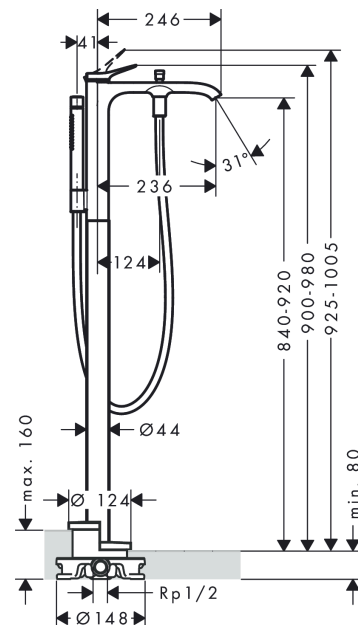

Vivenis

vrijstaande badmengkraan opbouw

Oppervlakte finish: **mat zwart** Artikelnummer: **75445670**

Beschrijving

- voorsprong uitloop 236 mm
- straalsoort mengkraan: WaterfallStream
- straalsoort handdouche: Rain, Mono
- maximale doorstroomhoeveelheid bij 3 bar: 21,3 l/min
- keramisch kardoos
- temperatuurbegrenzing instelbaar
- omstelling met automatische reset
- inbouwdeel
- opbouwmontage
- Kiwa K6161_Mechanical Mixers EN817

Maattekening

Doorstroomdiagram

Vivenis
vrijstaande badmengkraan opbouw
 Oppervlakte finish: **mat zwart** Artikelnummer: **75445670**

Explosietekening

Bouwjaar: >06/21

Vivenis**vrijstaande badmengkraan opbouw**Oppervlakte finish: **mat zwart** Artikelnummer: **75445670****Reserveonderdelenlijst**

Bouwjaar: >06/21

| Regel | Beschrijving | Artikelnummer | Prijs incl. BTW | VE |
|--------------|---------------------------|----------------------|----------------------------|-----------|
| 1 | greep | 94277670 | - | 1 |
| 2 | greepstop | 93735610 | - | 1 |
| 3 | rozet | 94027670 | - | 1 |
| 4 | moer | 93995000 | - | 1 |
| 5 | O-ring 35x1,5 | 92114000 | - | 1 |
| 6 | kardoes compl. | 93895000 | - | 1 |
| 7 | dichting | 95008000 | - | 1 |
| 8 | O-Ring 30x2 | 98186000 | - | 1 |
| 9 | perlator compl. | 93916000 | - | 1 |
| 10 | trekknop | 97981670 | - | 1 |
| 11 | huls | 97979670 | - | 1 |
| 12 | omstelling | 97978000 | - | 1 |
| 13 | dichting | 98058000 | - | 1 |
| 14 | doucheslang 1,25 m | 28282670 | - | 1 |
| 15 | Handdouche | 28532670 | - | 1 |
| 16 | zeefdichting | 94246000 | - | 1 |
| 17 | douchehouder compl. | 96295670 | - | 1 |
| 18 | rozet | 94038670 | - | 1 |
| 19 | O-ring 44x2,5 | 98162000 | - | 1 |
| 20 | cilinderkopschroef M10x35 | 97670000 | - | 1 |
| 21 | O-ring 29x3 | 98371000 | - | 1 |
| 22 | O-ring 7x2 | 98419000 | - | 1 |
| 23 | verlengset 60 mm | 93882000 | - | 1 |