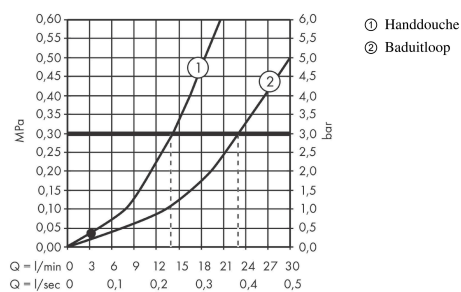

Doorstroomdiagram