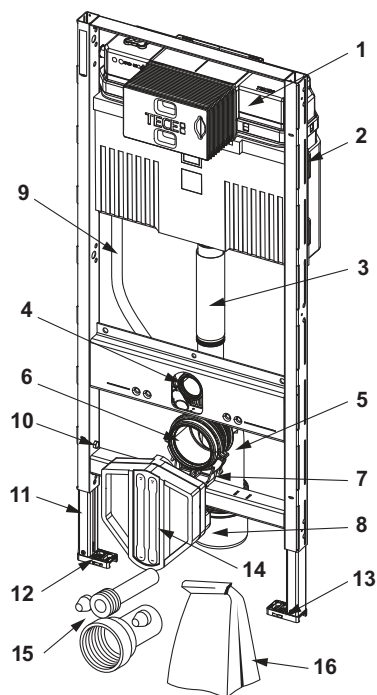

**Module WC TECEprofil avec réservoir Uni, hauteur 1120 mm**

Code d'article: 9300300

Description:

Bâti-support WC comprenant une installation de plaque de déclenchement « easy fit » et un conduit pour connecter les WC-douches électroniques. Pour montage sur des tubes profilés TECEprofil ou pour installation dans des murs à ossature métallique ou en bois et comme module en applique ou d'angle ; convient également pour un assemblage monobloc.

Un support en céramique surélevé pour une hauteur assise de 48 cm peut être ajouté conformément à la norme allemande DIN 18040 (DIN 18040: Construction pour les personnes à mobilité réduite - Partie 1 : bâtiments publics et lieux de travail accessibles).

Distribution des données:

Module WC TECEprofil avec réservoir Uni 2.0, hauteur 1120 mm
 Groupe de marchandises: 905
 Groupe de produits: 2009050010

Schémas cotés:

Pièces de rechange:

	9820103	Réservoir Uni, 1120 mm
1	9820103	Réservoir Uni, 1120 mm
2	9820040	Kit de fixation pour réservoir Uni
3	9820011	Pipe de chasse avec joint torique, longueur 269 mm, cloison sèche
4	9820015	Joint de pipe de chasse
5	9820134	Pipe d'évacuation DN 90 (PP)
6	9820139	Joint intérieur pour pipe d'évacuation
7	9820348	Support pipe d'évacuation WC complet, (dès 04/2017)
8	9820136	Adaptateur DN 90/DN 100 (PP)
9	9820569	Conduit de raccordement et fixations
10	9820447	Frein de pied en acier
11	9820335	Montant de pied de bâti-support TECEprofil
12	9820332	Pied gauche de bâti-support avec fixation
13	9820333	Pied droit de bâti-support avec fixation
14	9820568	Coque de protection et de détournement pour raccordement de WC-douche
15	9820057	Kit de raccordement DN 90 pour WC
16	9820043	Pack d'accessoires (matériel de fixation, etc.)