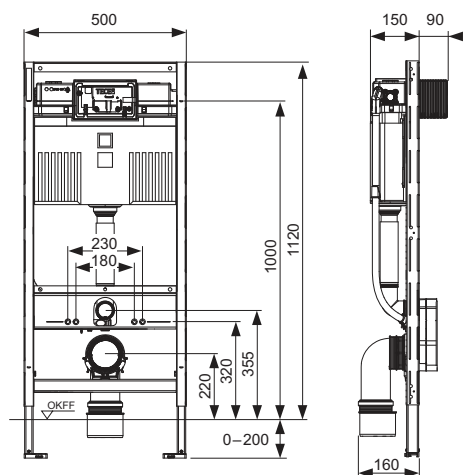

**Module WC TECEprofil avec réservoir Uni, hauteur 1120 mm**

Code d'article: 9300300

Description:

Bâti-support WC comprenant une installation de plaque de déclenchement « easy fit » et un conduit pour connecter les WC-douches électroniques. Pour montage sur des tubes profilés TECEprofil ou pour installation dans des murs à ossature métallique ou en bois et comme module en applique ou d'angle ; convient également pour un assemblage monobloc.

Cadre du module :

- Autoportant, revêtu de poudre
- Deux boulons de retenue M 12 et écrous
- Coude de vidange WC DN 90 incl. adaptateur WC DN 90/100 en PP
- Adaptateur de joint également adapté à une installation horizontale
- Kit de raccordement WC DN 90
- Conduit pour le raccordement d'eau de WC-douche universelle (vérifier la position de raccordement)
- Protection de coque pour raccordement de WC-douches, avec conduit pour transformateur

Distribution des données:

Module WC TECEprofil avec réservoir Uni 2.0, hauteur 1120 mm
 Groupe de marchandises: 905
 Groupe de produits: 2009050010

Schémas cotés:

Pièces de rechange:

	9820103	Réservoir Uni, 1120 mm
1	9820103	Réservoir Uni, 1120 mm
2	9820040	Kit de fixation pour réservoir Uni
3	9820011	Pipe de chasse avec joint torique, longueur 269 mm, cloison sèche
4	9820015	Joint de pipe de chasse
5	9820134	Pipe d'évacuation DN 90 (PP)
6	9820139	Joint intérieur pour pipe d'évacuation
7	9820348	Support pipe d'évacuation WC complet, (dès 04/2017)
8	9820136	Adaptateur DN 90/DN 100 (PP)
9	9820569	Conduit de raccordement et fixations
10	9820447	Frein de pied en acier
11	9820335	Montant de pied de bâti-support TECEprofil
12	9820332	Pied gauche de bâti-support avec fixation
13	9820333	Pied droit de bâti-support avec fixation
14	9820568	Coque de protection et de détournement pour raccordement de WC-douche
15	9820057	Kit de raccordement DN 90 pour WC
16	9820043	Pack d'accessoires (matériel de fixation, etc.)