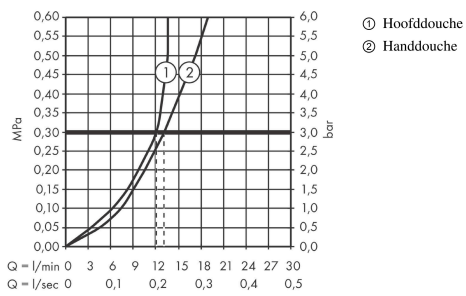

Doorstroombiagram