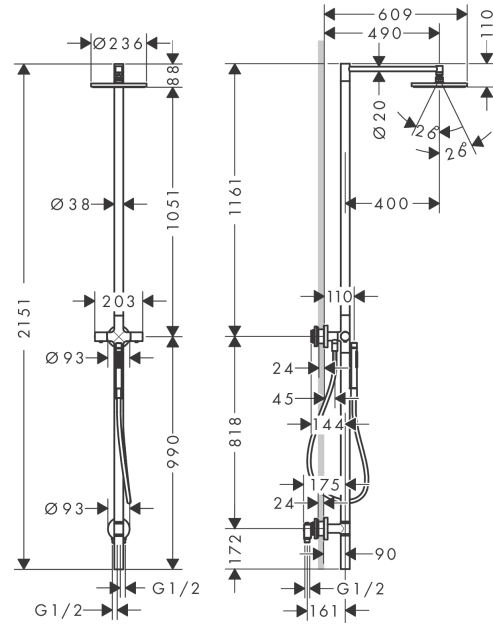

Maattekening