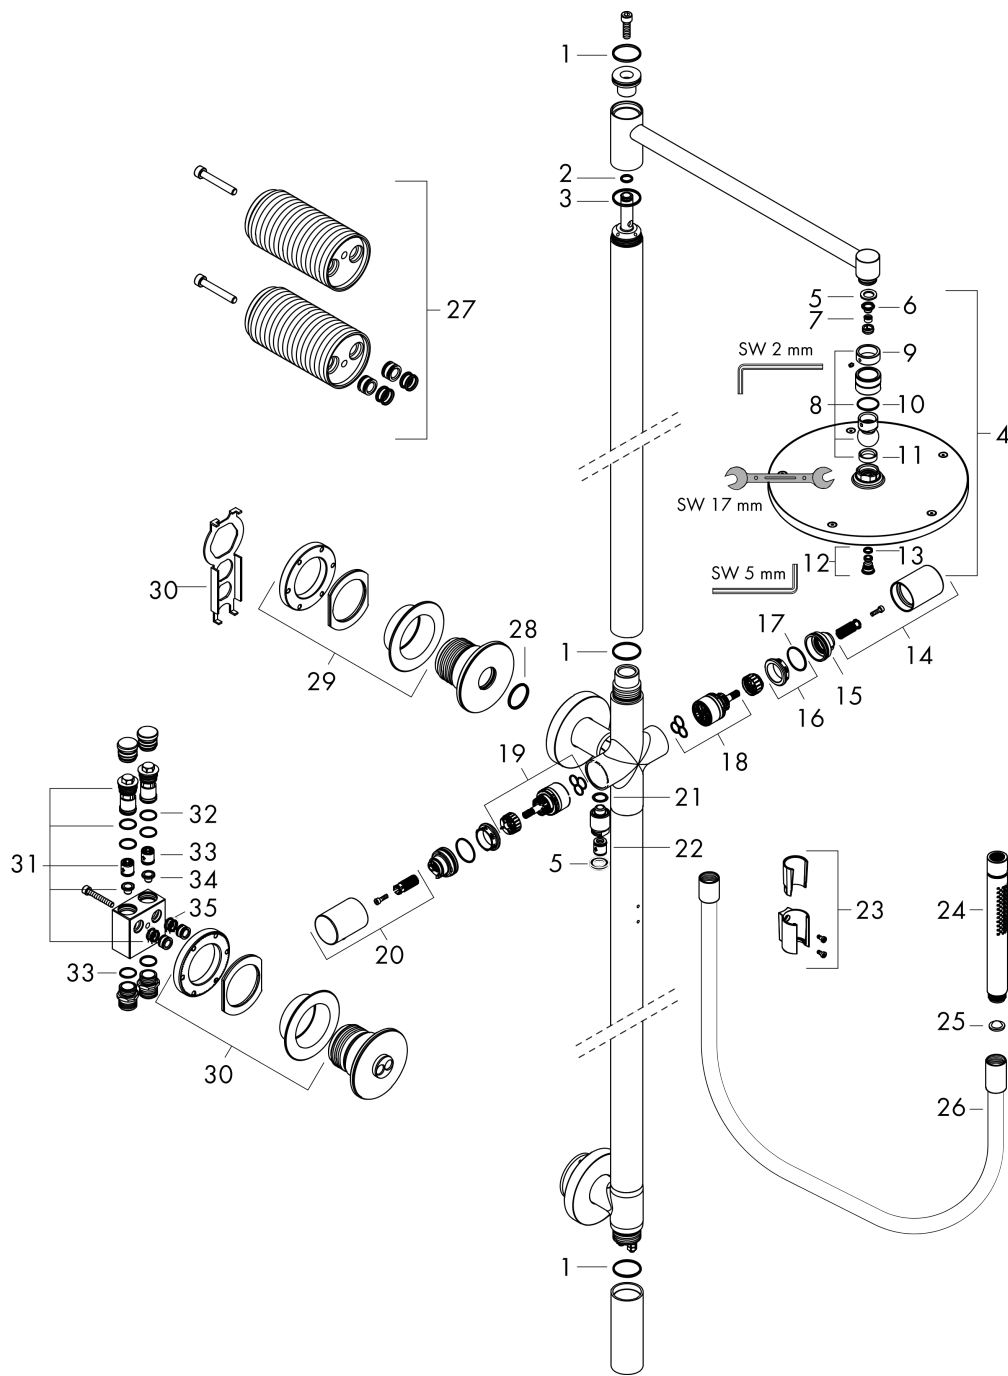

Explosietekening

Bouwjaar: >10/22

AXOR Starck
douchezuil met thermostaat en hoofddouche 240 1jet
 Oppervlak: **mat zwart** Artikelnummer: **12670670**

Reserveonderdelenlijst

Bouwjaar: >10/22

Regel	Beschrijving	Artikelnummer	Prijs incl. BTW	VE
1	O-Ring 30x2	98186000	2,90 €	1
2	O-ring 10x2	98170000	2,90 €	1
3	O-ring 30x1,5	98433000	2,90 €	1
4	hoofddouche Ø 240 mm	94830670	295,48 €	1
5	dichting	98058000	2,90 €	1
6	zeef	92672000	4,96 €	1
7	doorstroombegrenzer	93071000	8,11 €	1
8	kogelgewricht	98941670	51,79 €	1
9	borgring	98942670	26,26 €	1
10	stelring	97536000	4,96 €	1
11	dichting	97606000	4,96 €	1
12	schroef	95796670	44,89 €	1
13	O-ring 7x2	98419000	2,90 €	1
14	greep	94817670	145,20 €	1
15	aanslagring	95840000	17,91 €	1
16	moer	98913000	17,91 €	1
17	O-ring 26x1,5	98390000	2,90 €	1
18	kardoes compl.	98303000	70,30 €	1
19	bovendeel met omstelling	98283000	70,30 €	1
20	greep	94814000	99,58 €	1
21	O-ring 13x2	98128000	2,90 €	1
22	terugslagklepset DW 15	94074000	14,04 €	1
23	douchehouder compl.	96295670	44,89 €	1
24	Handdouche	28532670	-	1
25	zeefdichting	94246000	2,90 €	1
26	doucheslang 1,25 m	28282670	-	1
27	verlengset	13608000	-	1
28	O-Ring 28x2	98194000	2,90 €	1
29	moer	94815000	55,90 €	1
30	montagesleutel	97563000	8,11 €	1
31	service eenheid	94813000	55,90 €	1
32	O-ring 17x1,5	98137000	2,90 €	1
33	terugslagklep (drukbestendig tot 2 MPa)	92594000	14,04 €	1
34	zeefdichting	95291000	11,13 €	1
35	O-ring 11x2	98127000	2,90 €	1
36	greep	94817000	99,58 €	1