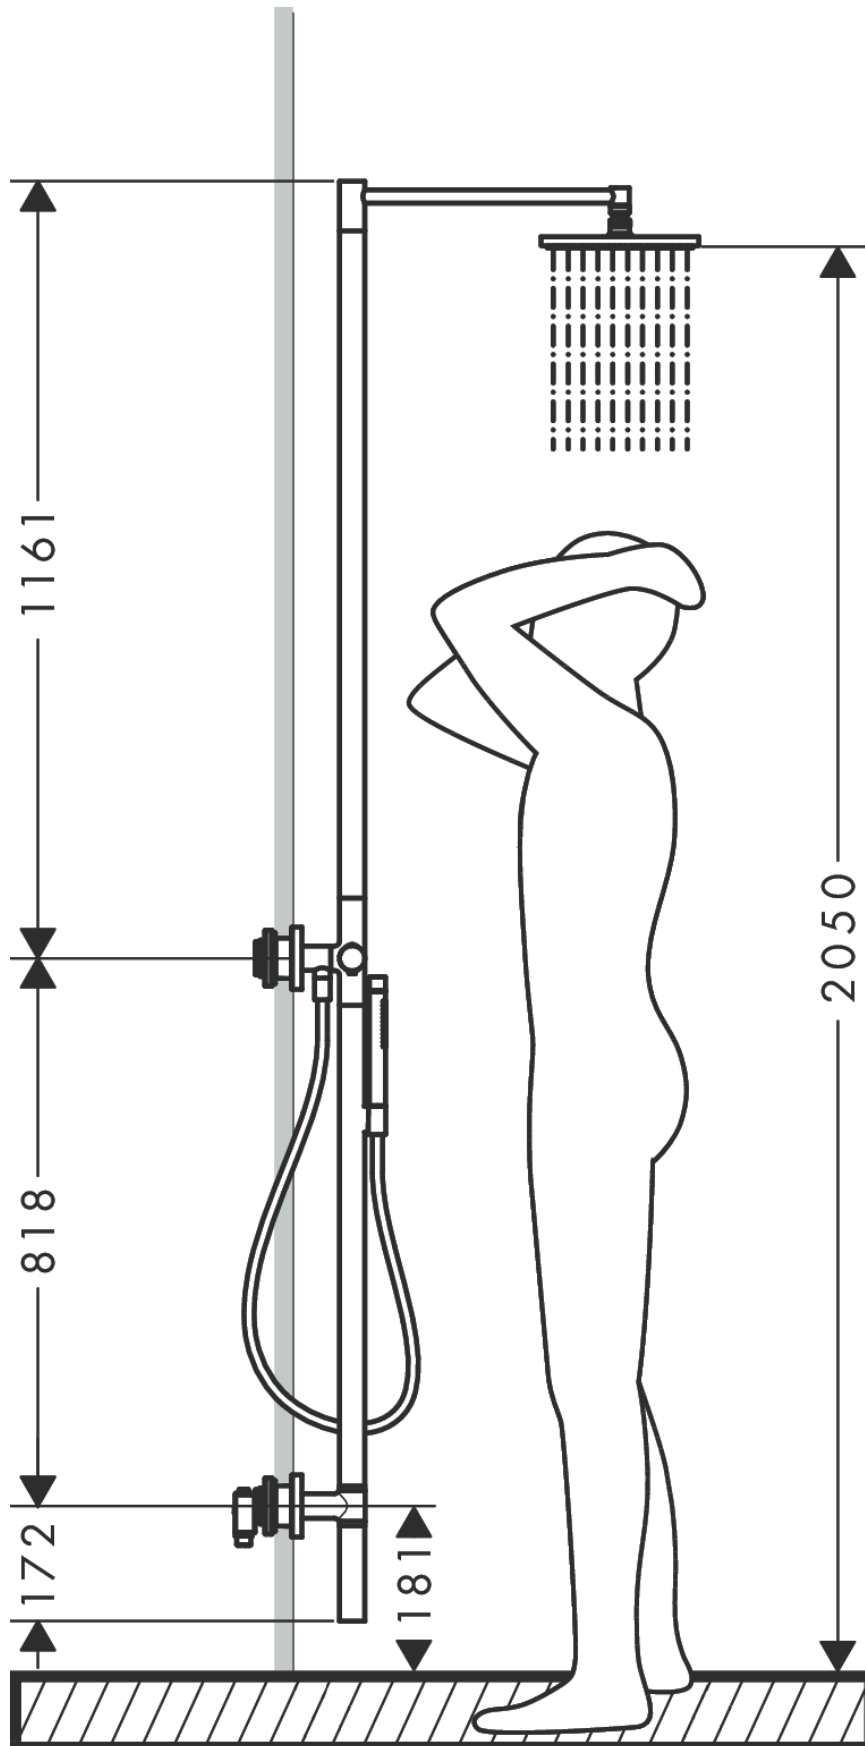

AXOR Starck
douchezuil met thermostaat en hoofddouche 240 1jet
Oppervlak: **mat zwart** Artikelnummer: **12670670**

Inbouwvoorbeeld