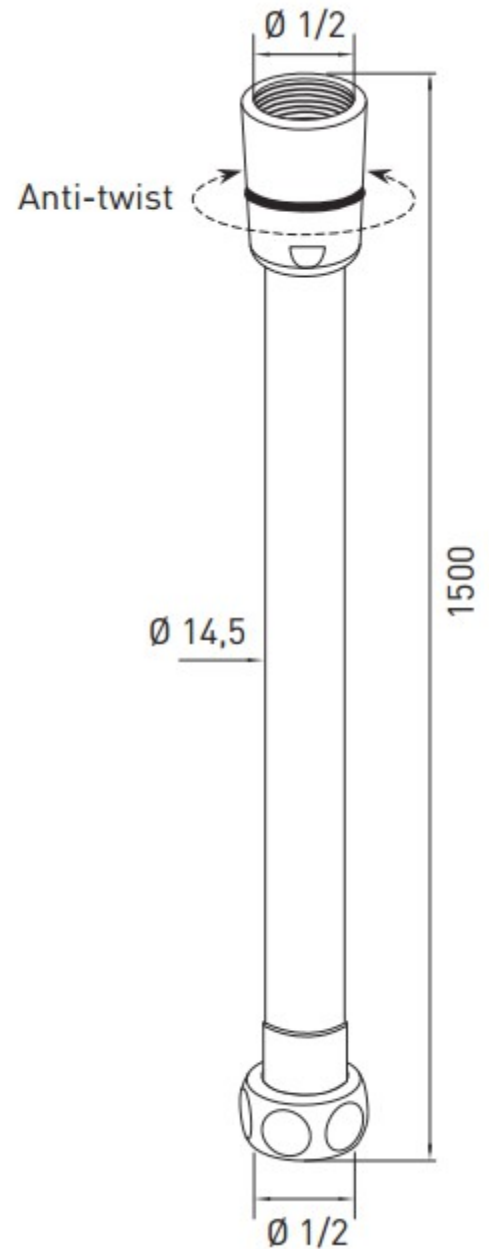

FLUSSIO – DOUCHEFLEXIBEL - 150 CM

SKU 186137

Rev.

Afmetingen en assortiment kunnen worden gewijzigd zonder voorafgaandelijk bericht.

F186137N

FLUSSIO – DOUCHEFLEXIBEL - 150 CM

SKU 186137

- Kleur: chroom
- Materiaal: gladde kunststofflexibel
- Kenmerken:
- gladde doucheflexibel 150 cm
 - anti-kras
 - anti-twist
 - anti-knik
 - universele aansluiting 1/2"

F186137N

Rev.

Afmetingen en assortiment kunnen worden gewijzigd zonder voorafgaandelijk bericht.