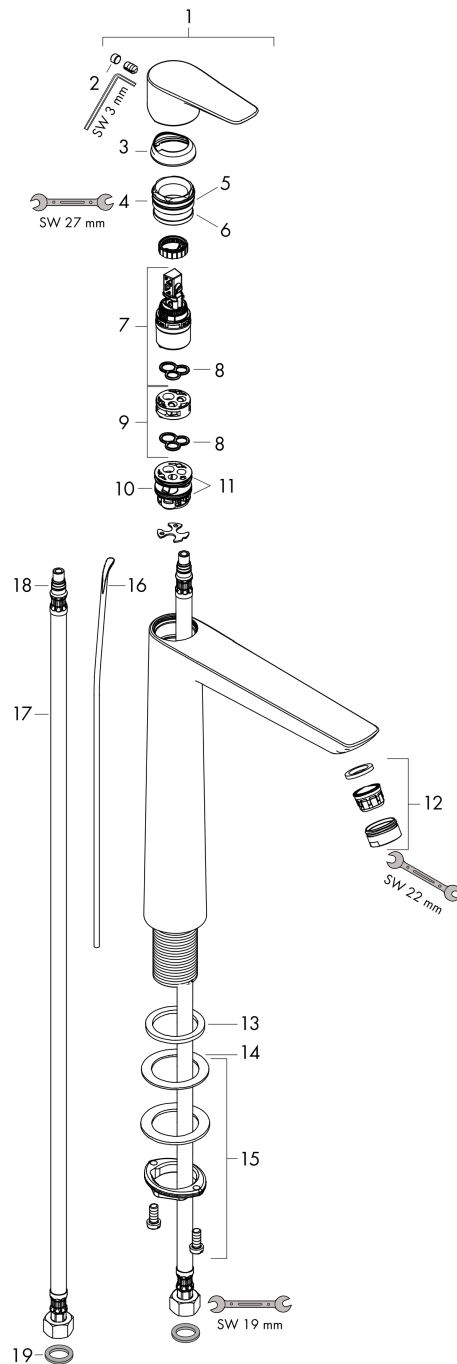

Talis E

ééngreeps wastafelmengkraan 240 met PopUp trekwaste
Oppervlak: **Polished Gold Optic** Artikelnummer: **71716990**

Beschrijving

- ComfortZone: 240
- voorsprong uitloop 183 mm
- uitloophoogte: 234 mm
- greepvariant: rechte greep
- vaste uitloop
- straalsoort: normale straal
- maximale doorstroomhoeveelheid bij 3 bar: 5 l/min
- keramisch kardoes
- pop-up afvoergarnituur G 1¼
- materiaal afvoergarnituur: Metaal
- EU taxonomie: max 6l/min - draagt substantieel bij aan duurzaamheid

Artikeldetails

Vrijblijvende advies
verkoopprijs excl. BTW 423,85 €

Vrijblijvende advies
verkoopprijs incl. BTW 512,86 €

Technologie

Designprijzen

Productfoto

Maattekening

Doorstroomdiagram

Talis E

ééngreeps wastafelmengkraan 240 met PopUp trekwaste
 Oppervlak: Polished Gold Optic Artikelnummer: 71716990

Explosietekening

Bouwjaar: >07/19

Talis E

ééngreeps wastafelmengkraan 240 met PopUp trekwaste
 Oppervlak: **Polished Gold Optic** Artikelnummer: **71716990**

**Reserveonderdelenlijst**

Bouwjaar: >07/19

Regel	Beschrijving	Artikelnummer	Prijs incl. BTW	VE
1	greep	92687990	64,61 €	1
2	greepstop	95704000	2,90 €	1
3	afdekkap	92625990	44,89 €	1
4	moer	92689000	22,39 €	1
5	O-ring 25x1,5	98146000	2,90 €	1
6	O-ring 27x1,5	92527000	11,13 €	1
7	kardoes compl.	97685000	55,90 €	1
8	dichting	98865000	27,95 €	1
9	kardoesadapter	92628000	17,91 €	1
10	kardoesadapter	98866000	27,95 €	1
11	O-ring 23x2	98398000	2,90 €	1
12	perlator M24x1 (5 l/min)	13185990	44,65 €	1
13	vlakdichting	98749000	4,96 €	1
14	stelring	97548000	2,90 €	1
15	schachtbevestigingsset compl. (Ø 32)	13961000	22,39 €	1
16	trekstang	96657990	16,70 €	1
17	aansluitslang 600 mm M8x0,75 G3/8	96556000	22,39 €	1
18	O-ring 7x1,5	98422000	2,90 €	1
19	dichtingsset	95581000	4,96 €	1
a	afvoergarnituur	94139990	154,15 €	1
b	schachtverlenging	13898000	70,30 €	1