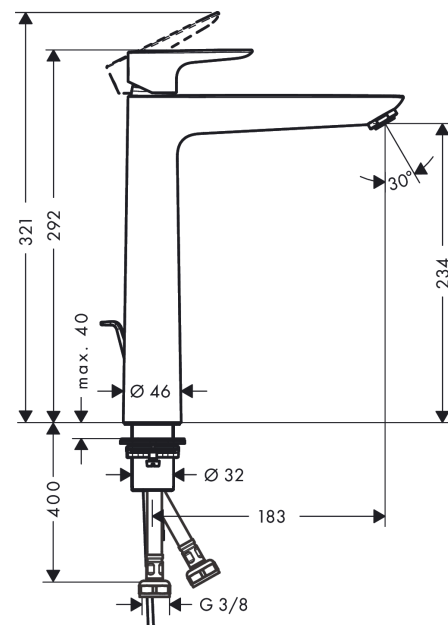

Maattekening