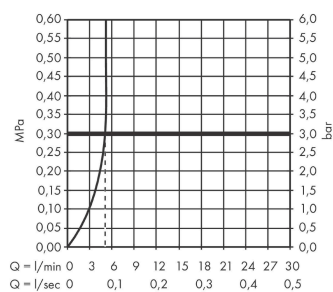

Artikeldetails

Vrijblijvende advies
verkoopprijs excl. BTW 423,85 €

Vrijblijvende advies
verkoopprijs incl. BTW 512,86 €

Technologie

Designprijzen

Productfoto

Maattekening

Doorstroomdiagram