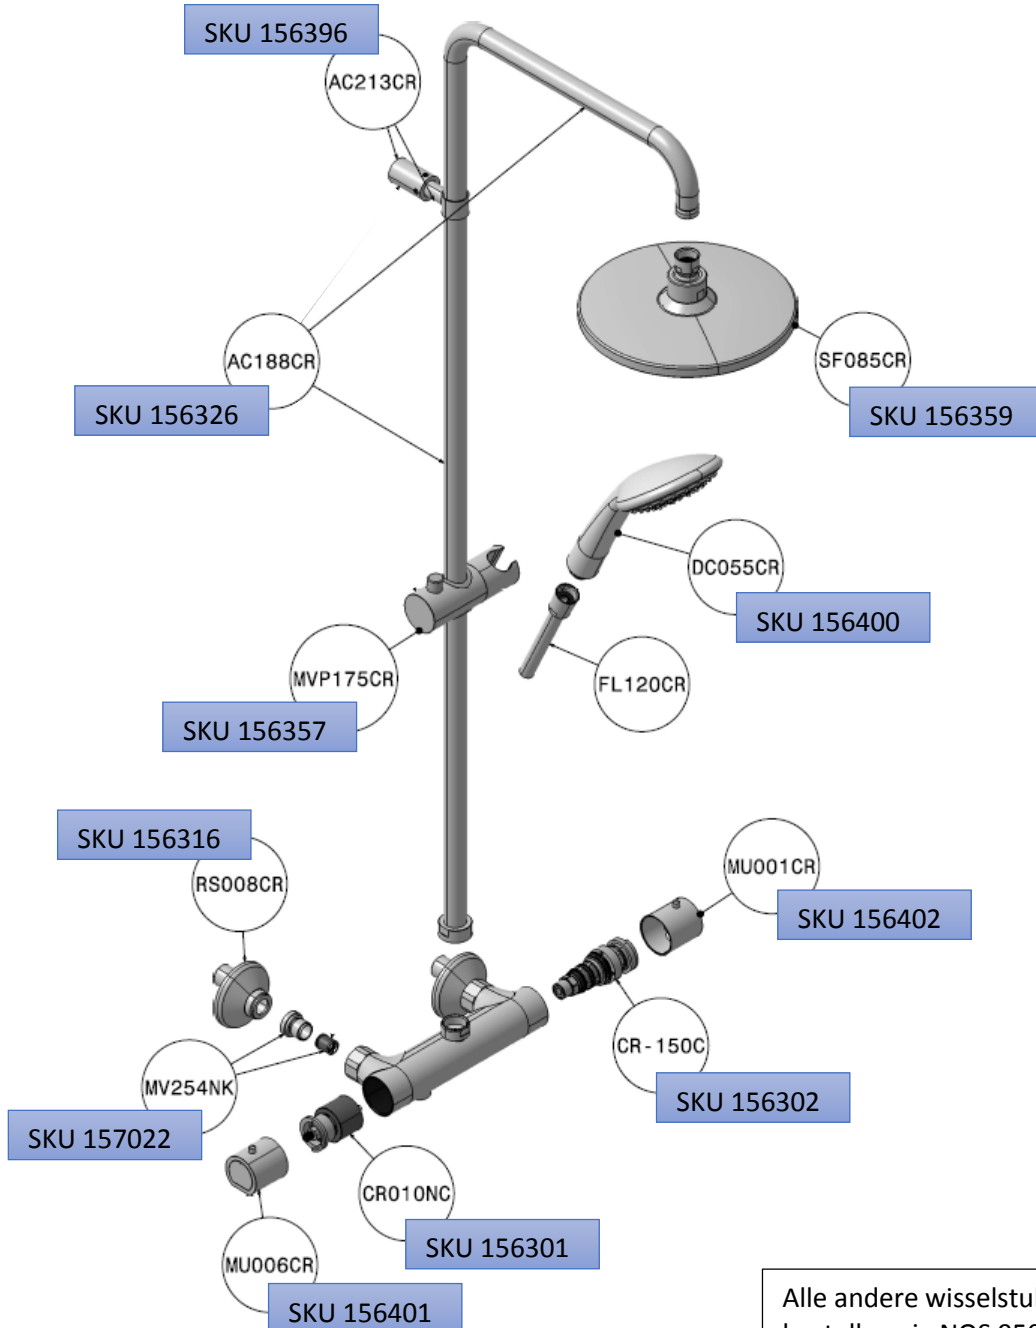

EXPLOSIETEKENING – VUE ÉCLATÉE

ORMEA

SKU 156393

Alle andere wisselstukken zijn te bestellen via NOS 950025. Prijzen via Dienst Pricing AUB.

Toutes les autres Pièces de réchange doivent être commander via NOS 950025. Prix via Service Pricing. SVP