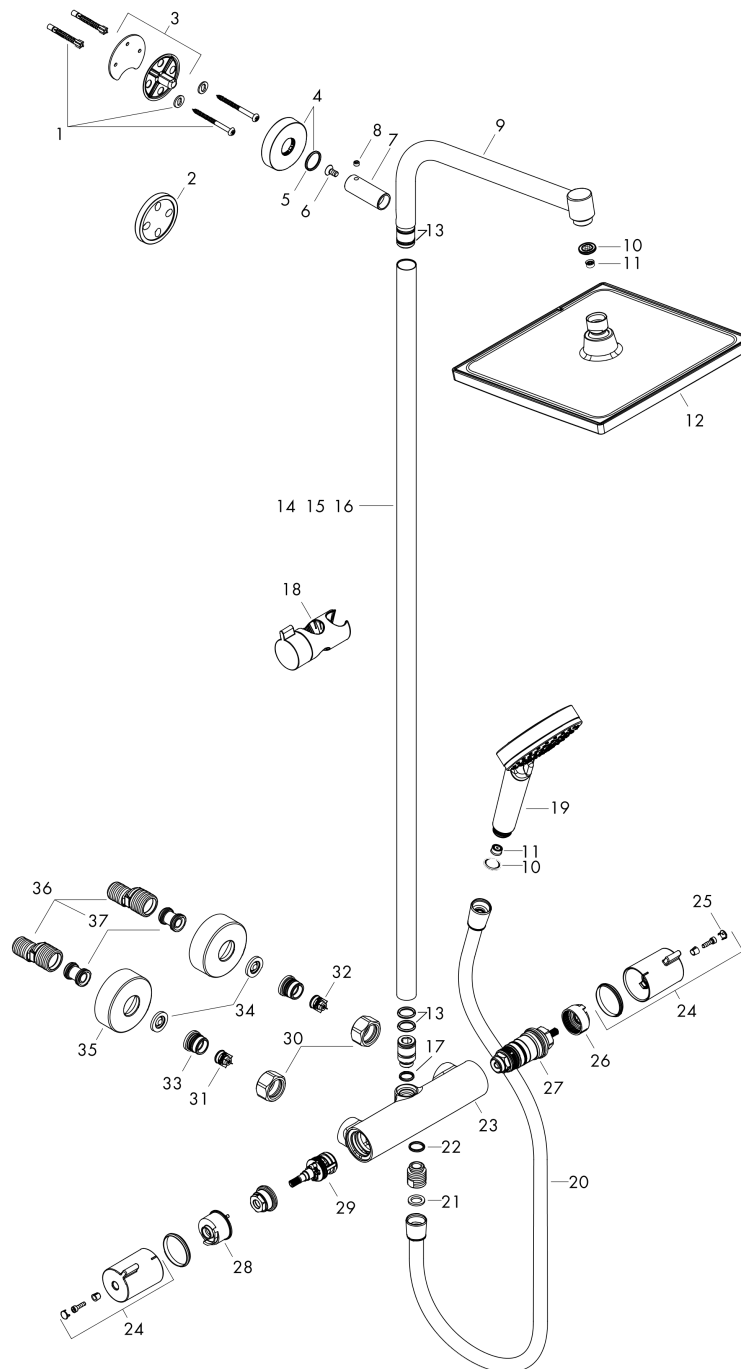

Crometta E
Showerpipe 240 1jet EcoSmart met thermostaat
Oppervlakte finish: **chrom**   Artikelnummer: **27281000**

Explosietekening

Bouwjaar: >12/20

Crometta E

Showerpipen 240 1jet EcoSmart met thermostaat

Oppervlakte finish: **chrom** Artikelnummer: **27281000**

Reserveonderdelenlijst

Bouwjaar: >12/20

Regel	Beschrijving	Artikelnummer	Prijs incl. BTW	VE
1	bevestigingsmateriaal	96179000	-	1
2	opvulschijf 7 mm	95239000	-	1
3	muurflans	95688000	-	1
4	rozet Ø 60 mm	95692000	-	1
5	O-ring 20x2,5	92602000	-	1
6	schroef	92137000	-	1
7	huls	92166000	-	1
8	inbusschroef M6x5	98447000	-	1
9	douche-arm	93072000	-	1
10	zeefdichting	94246000	-	1
11	doorstroombegrenzer (9 l/min)	95659000	-	1
12	Hoofdouche	26727000	-	1
13	O-ring 15x2,5	98131000	-	1
14	stijgbuis 1000 mm	96743000	-	1
15	stijgbuis 1200 mm	95665000	-	1
16	stijgbuis 1450 mm	96770000	-	1
17	O-ring 12x2,25	98382000	-	1
18	schuifstuk cpl.	92366000	-	1
19	Handdouche	26332400	-	1
20	doucheslang Isiflex'B 1,60 m	28276000	-	1
21	dichting	98058000	-	1
22	O-ring 14x2	98129000	-	1
23	Thermostaat	93352000	-	1
24	greep	92836000	-	1
25	afdekkap	95433000	-	1
26	aanslagring voor temperatuur regeleenheid	95041000	-	1
27	temperatuur regeleenheid	94282000	-	1
28	aanslagring voor bovendeeel	98674000	-	1
29	bovendeeel met omstelling	96509000	-	1
30	moeren set	96157000	-	1
31	terugslagklep (drukbestendig tot 2 MPa)	93136000	-	1
32	terugslagklep	96737000	-	1
33	O-ring 17x1,5	98137000	-	1
34	zeefdichting	96922000	-	1
35	rozet Ø 68 mm	96467000	-	1
36	S-koppelingenset (±12 mm)	94140000	-	1
37	slagdemper	96429000	-	1