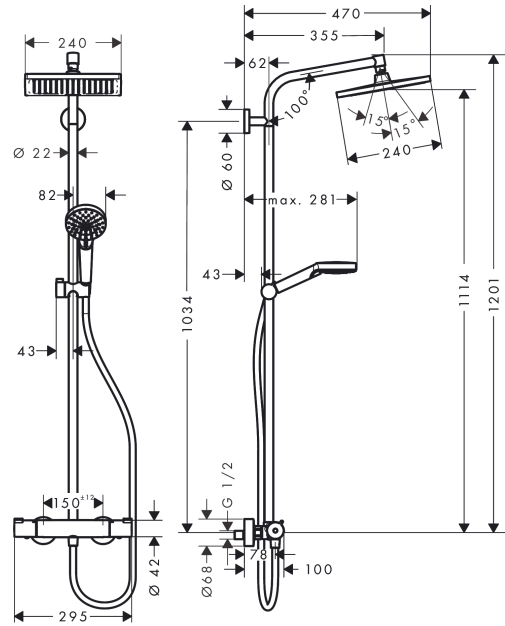

Maattekening