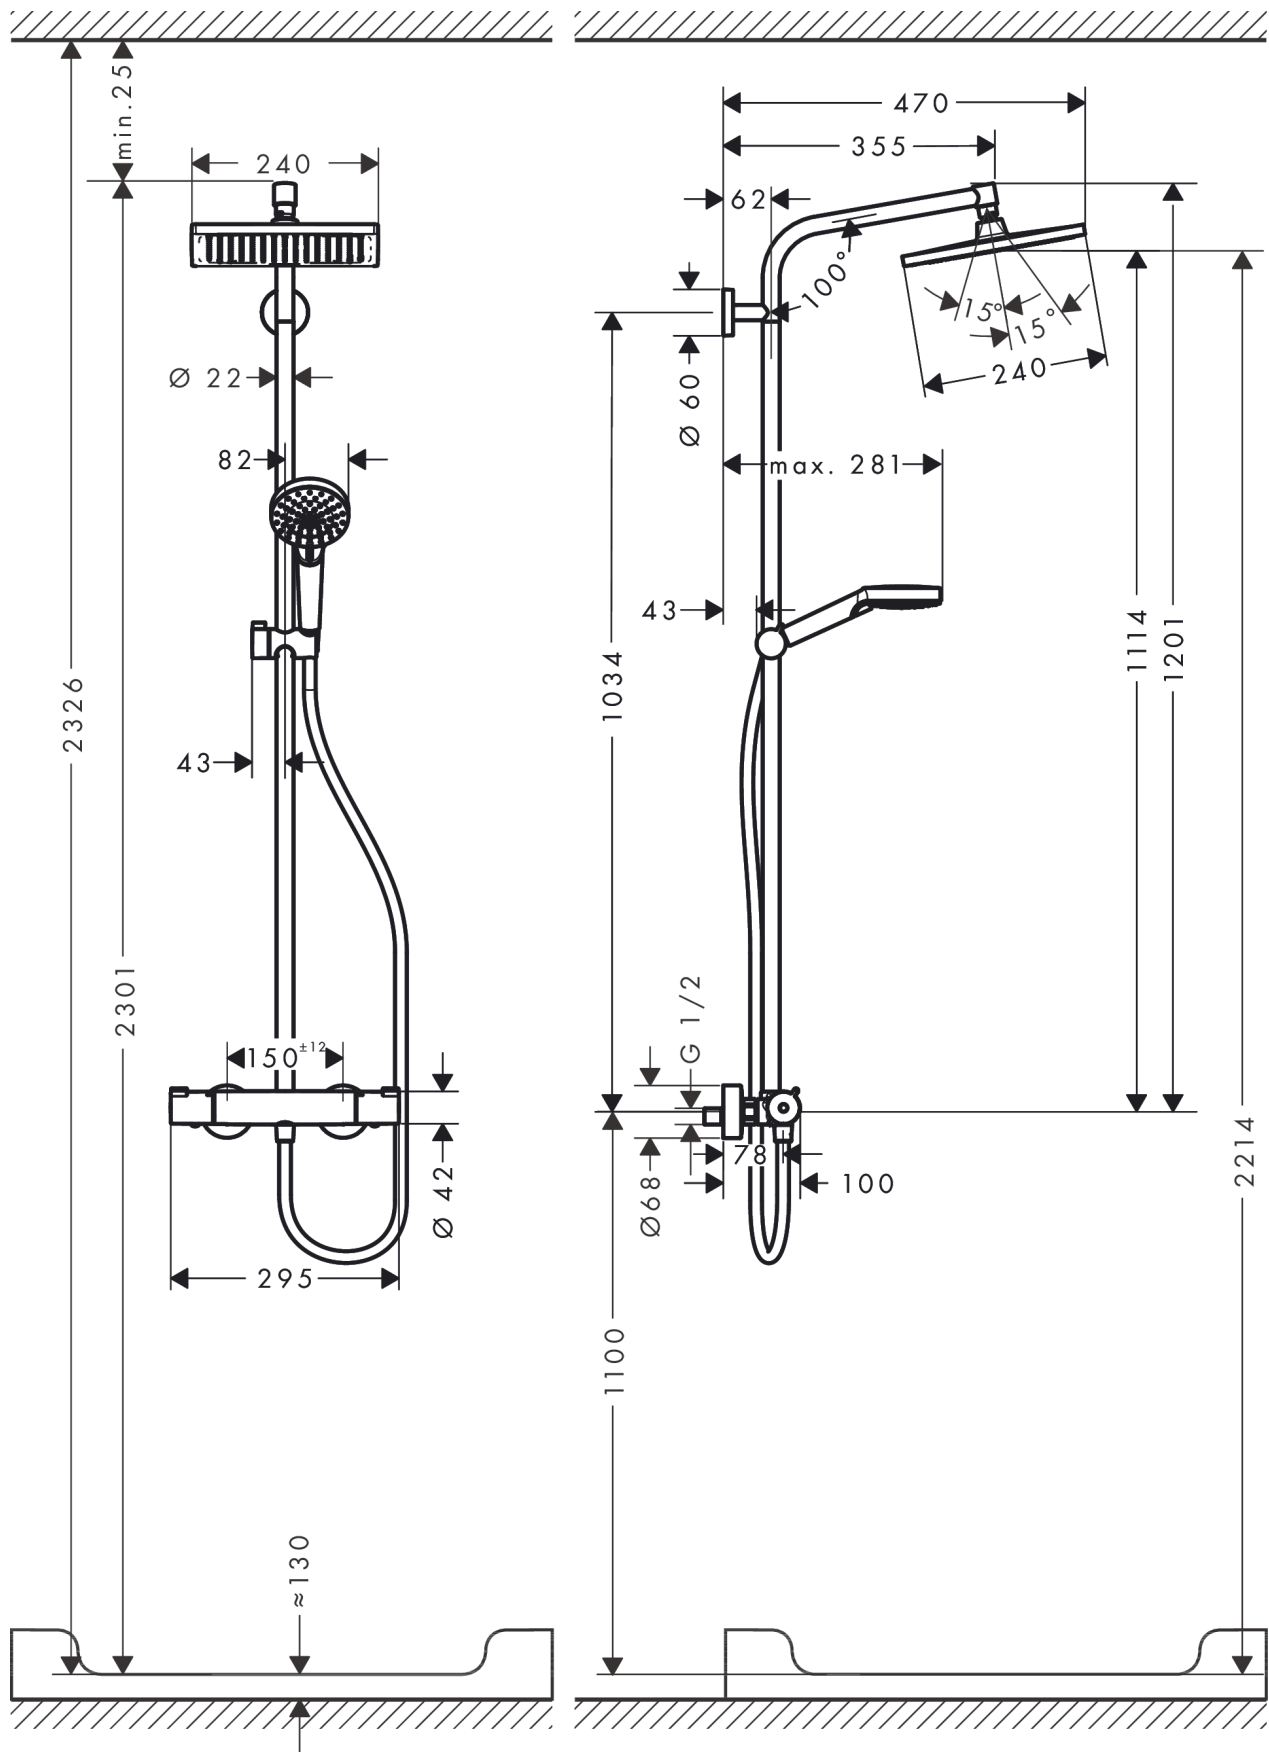

Crometta E
Showerpipe 240 1jet EcoSmart met thermostaat
Oppervlakte finish: **chrom** Artikelnummer: **27281000**

Inbouwvoorbeeld