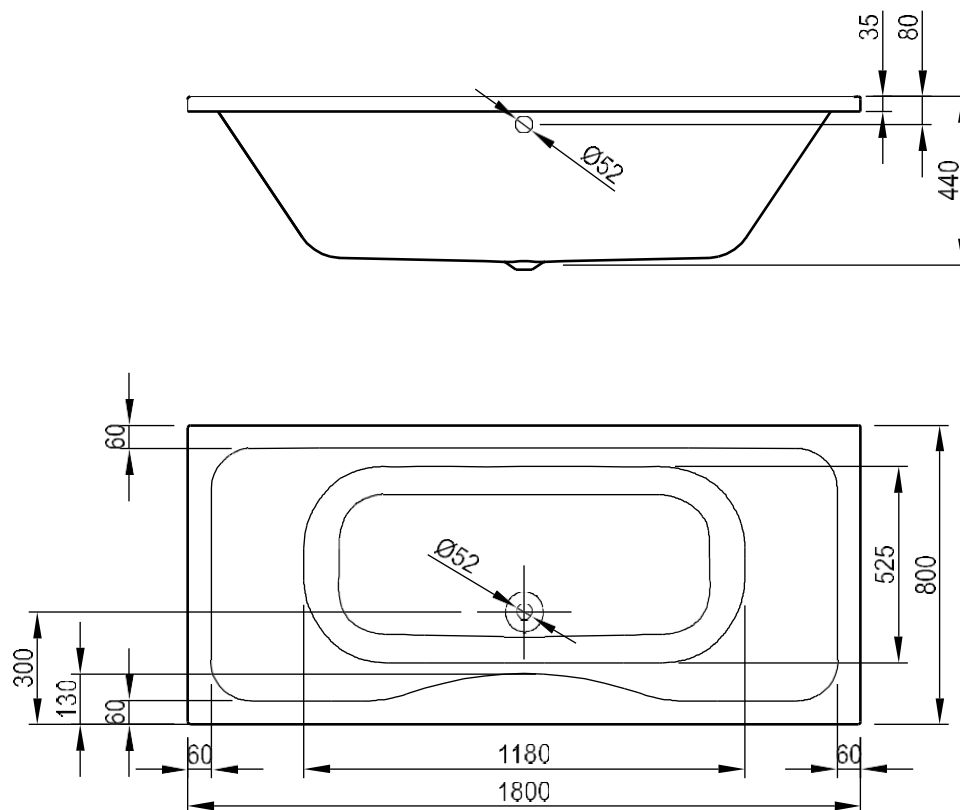

MONZA – BAIGNOIRE À ENCASTRER DUO – 180X80

SKU 119570

MONZA – BAIGNOIRE À ENCASTRER DUO – 180X80

SKU 119570

- Dimensions: longueur: 1800 mm
largeur: 800 mm
hauteur: 440 mm
- Matériel: acrylique – 4 mm – NF approuvé
- Couleur: blanc
- Caractéristiques:
- baignoire à encastrer
 - duo
 - trop-plein diamètre 52 mm
 - drainage diamètre 52 mm
 - fibres de verre et de résine est pulvérisée sur l'extérieur et également sur les points de renfort et la plaque de base en bois sur laquelle les pieds sont assemblés
 - pieds inclus
 - isolant
 - facile à nettoyer
 - CE approuvé
- Poids: 25 kg
- Contenu: 245 litres
- Option:
- poignée de bain: sku 119562
 - siphon standard: sku 130025