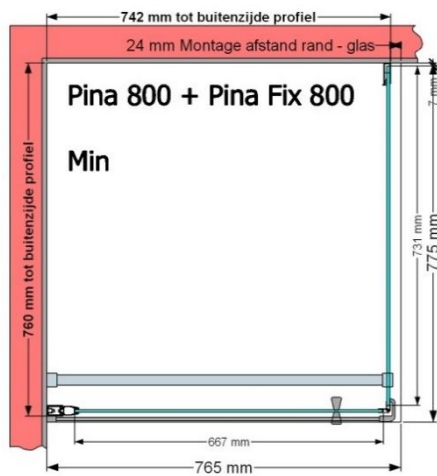

VAN MARCKE – PINA – DRAAIDEUR – 80 CM

SKU 224530

AFBEELDING

MAATTEKENING

800 mm

	<b>SKU 224530</b>
<b>Type douchedeur</b>	Draaideur
<b>Hoogte</b>	200 cm
<b>Materiaal profiel</b>	Aluminium
<b>Uitvoering profiel</b>	Chroom
<b>Uitvoering glas</b>	Helder veiligheidsglas
<b>Dikte glas</b>	6 mm
<b>Behandeling glas</b>	Easy Clean
<b>Draairichting</b>	Uitwendig
<b>Inbouwmaat</b>	765 - 795 mm
<b>Instapbreedte</b>	582mm
<b>Omkeerbaar</b>	Ja
<b>Liftfunctie</b>	Ja
<b>Greep</b>	Ja
<b>Magnetische sluiting</b>	Ja
<b>Keuringen</b>	CE
<b>Garantie</b>	5 jaar
<b>Frameloze</b>	Nee
<b>Met bevestigingsmateriaal</b>	Ja