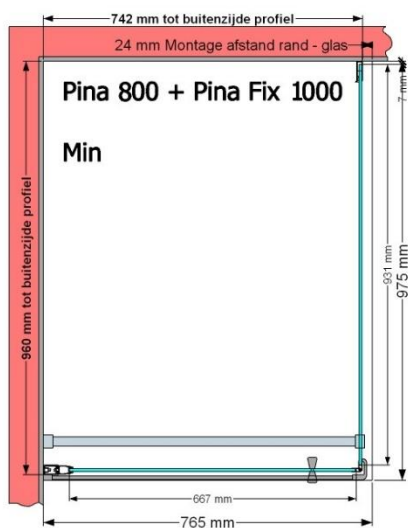

VAN MARCKE – PINA – DRAAIDEUR – 80 CM

SKU 224530

AFBEELDING

MAATTEKENING

800 mm

	<b>SKU 224530</b>
<b>Type douchedeur</b>	Draaideur
<b>Hoogte</b>	200 cm
<b>Materiaal profiel</b>	Aluminium
<b>Uitvoering profiel</b>	Chroom
<b>Uitvoering glas</b>	Helder veiligheidsglas
<b>Dikte glas</b>	6 mm
<b>Behandeling glas</b>	Easy Clean
<b>Draairichting</b>	Uitwendig
<b>Inbouwmaat</b>	765 - 795 mm
<b>Instapbreedte</b>	582mm
<b>Omkeerbaar</b>	Ja
<b>Liftfunctie</b>	Ja
<b>Greep</b>	Ja
<b>Magnetische sluiting</b>	Ja
<b>Keuringen</b>	CE
<b>Garantie</b>	5 jaar
<b>Frameloze</b>	Nee
<b>Met bevestigingsmateriaal</b>	Ja