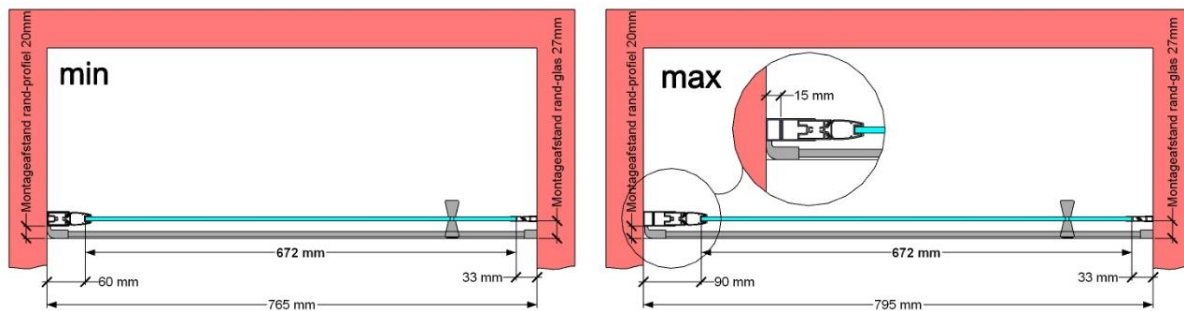

VAN MARCKE – PINA – DRAAIDEUR – 80 CM

SKU 224530

AFBEELDING

MAATTEKENING

800 mm

	<b>SKU 224530</b>
<b>Type douchedeur</b>	Draaideur
<b>Hoogte</b>	200 cm
<b>Materiaal profiel</b>	Aluminium
<b>Uitvoering profiel</b>	Chroom
<b>Uitvoering glas</b>	Helder veiligheidsglas
<b>Dikte glas</b>	6 mm
<b>Behandeling glas</b>	Easy Clean
<b>Draairichting</b>	Uitwendig
<b>Inbouwmaat</b>	765 - 795 mm
<b>Instapbreedte</b>	582mm
<b>Omkeerbaar</b>	Ja
<b>Liftfunctie</b>	Ja
<b>Greep</b>	Ja
<b>Magnetische sluiting</b>	Ja
<b>Keuringen</b>	CE
<b>Garantie</b>	5 jaar
<b>Frameloze</b>	Nee
<b>Met bevestigingsmateriaal</b>	Ja