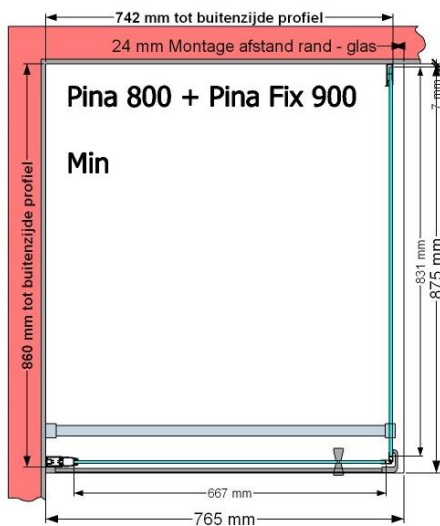

VAN MARCKE – PINA – DRAAIDEUR – 80 CM

SKU 224530

AFBEELDING

MAATTEKENING

800 mm

	<b>SKU 224530</b>
<b>Type douchedeur</b>	Draaideur
<b>Hoogte</b>	200 cm
<b>Materiaal profiel</b>	Aluminium
<b>Uitvoering profiel</b>	Chroom
<b>Uitvoering glas</b>	Helder veiligheidsglas
<b>Dikte glas</b>	6 mm
<b>Behandeling glas</b>	Easy Clean
<b>Draairichting</b>	Uitwendig
<b>Inbouwmaat</b>	765 - 795 mm
<b>Instapbreedte</b>	582mm
<b>Omkeerbaar</b>	Ja
<b>Liftfunctie</b>	Ja
<b>Greep</b>	Ja
<b>Magnetische sluiting</b>	Ja
<b>Keuringen</b>	CE
<b>Garantie</b>	5 jaar
<b>Frameloze</b>	Nee
<b>Met bevestigingsmateriaal</b>	Ja