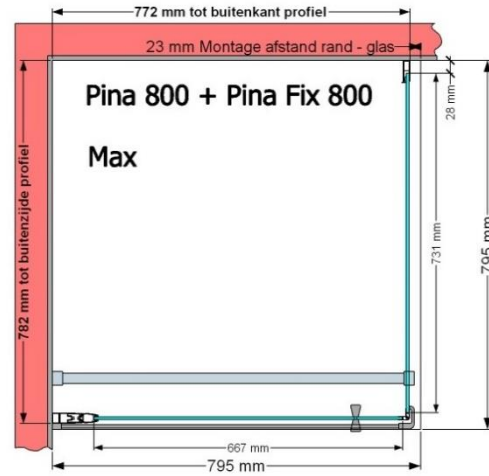

VAN MARCKE – PINA – DRAAIDEUR – 80 CM

SKU 224530

AFBEELDING

MAATTEKENING

800 mm

	<b>SKU 224530</b>
<b>Type douchedeur</b>	Draaideur
<b>Hoogte</b>	200 cm
<b>Materiaal profiel</b>	Aluminium
<b>Uitvoering profiel</b>	Chroom
<b>Uitvoering glas</b>	Helder veiligheidsglas
<b>Dikte glas</b>	6 mm
<b>Behandeling glas</b>	Easy Clean
<b>Draairichting</b>	Uitwendig
<b>Inbouwmaat</b>	765 - 795 mm
<b>Instapbreedte</b>	582mm
<b>Omkeerbaar</b>	Ja
<b>Liftfunctie</b>	Ja
<b>Greep</b>	Ja
<b>Magnetische sluiting</b>	Ja
<b>Keuringen</b>	CE
<b>Garantie</b>	5 jaar
<b>Frameloze</b>	Nee
<b>Met bevestigingsmateriaal</b>	Ja