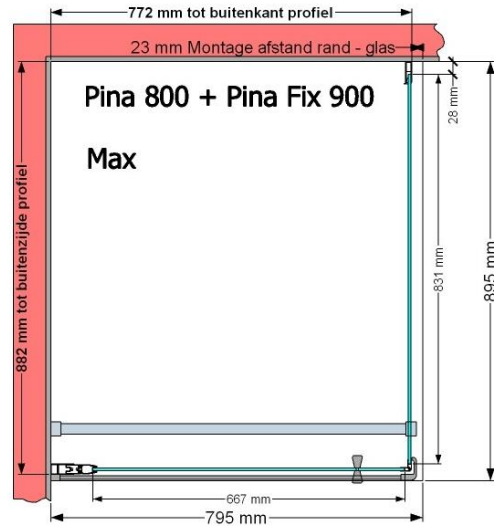

VAN MARCKE – PINA – DRAAIDEUR – 80 CM

SKU 224530

AFBEELDING

MAATTEKENING

800 mm

	<b>SKU 224530</b>
<b>Type douchedeur</b>	Draaideur
<b>Hoogte</b>	200 cm
<b>Materiaal profiel</b>	Aluminium
<b>Uitvoering profiel</b>	Chroom
<b>Uitvoering glas</b>	Helder veiligheidsglas
<b>Dikte glas</b>	6 mm
<b>Behandeling glas</b>	Easy Clean
<b>Draairichting</b>	Uitwendig
<b>Inbouwmaat</b>	765 - 795 mm
<b>Instapbreedte</b>	582mm
<b>Omkeerbaar</b>	Ja
<b>Liftfunctie</b>	Ja
<b>Greep</b>	Ja
<b>Magnetische sluiting</b>	Ja
<b>Keuringen</b>	CE
<b>Garantie</b>	5 jaar
<b>Frameloze</b>	Nee
<b>Met bevestigingsmateriaal</b>	Ja