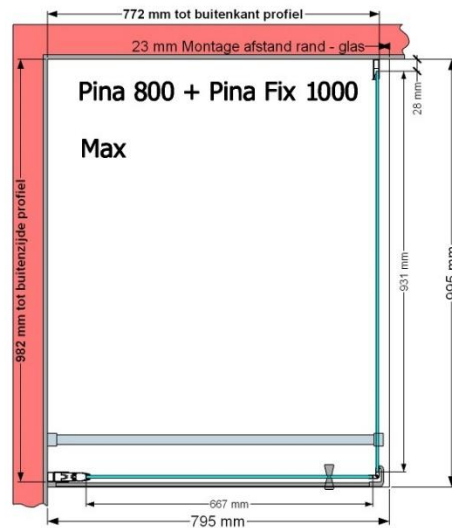

VAN MARCKE – PINA – DRAAIDEUR – 80 CM

SKU 224530

AFBEELDING

MAATTEKENING

800 mm

	<b>SKU 224530</b>
<b>Type douchedeur</b>	Draaideur
<b>Hoogte</b>	200 cm
<b>Materiaal profiel</b>	Aluminium
<b>Uitvoering profiel</b>	Chroom
<b>Uitvoering glas</b>	Helder veiligheidsglas
<b>Dikte glas</b>	6 mm
<b>Behandeling glas</b>	Easy Clean
<b>Draairichting</b>	Uitwendig
<b>Inbouwmaat</b>	765 - 795 mm
<b>Instapbreedte</b>	582mm
<b>Omkeerbaar</b>	Ja
<b>Liftfunctie</b>	Ja
<b>Greep</b>	Ja
<b>Magnetische sluiting</b>	Ja
<b>Keuringen</b>	CE
<b>Garantie</b>	5 jaar
<b>Frameloze</b>	Nee
<b>Met bevestigingsmateriaal</b>	Ja