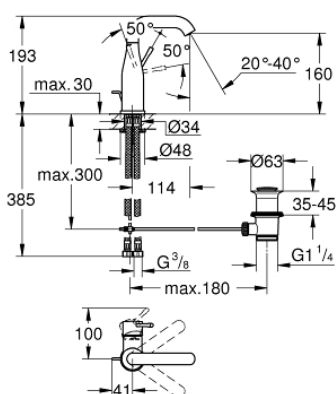

## 24 173 GN1 ESSENCE MITIGEUR MONOCOMMANDE LAVABO TAILLE M

### DESCRIPTION DU PRODUIT

- monotrou
- levier en métal
- **GROHE SilkMove** : cartouche en céramique 28 mm
- limiteur de course
- **GROHE Starlight** chromé et durable
- **GROHE EcoJoy** : mousseur économique, 5,7 l/min
- GROHE AquaGuide mousseur ajustable
- **GROHE FastFixation Plus**

- bec mobile avec butée et mousseur
- vidage automatique 1 1/4"
- flexible(s) de raccordement souple(s)

- édition professionnelle