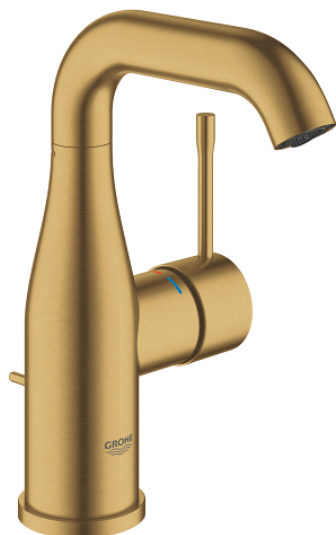

## 24 173 GN1 ESSENCE MITIGEUR MONOCOMMANDE LAVABO TAILLE M

### DESCRIPTION DU PRODUIT

- monotrou
- levier en métal
- **GROHE SilkMove** : cartouche en céramique 28 mm
- limiteur de course
- **GROHE Starlight** chromé et durable
- **GROHE EcoJoy** : mousseur économique, 5,7 l/min
- GROHE AquaGuide mousseur ajustable
- **GROHE FastFixation Plus**

- bec mobile avec butée et mousseur
- vidage automatique 1 1/4"
- flexible(s) de raccordement souple(s)

- édition professionnelle