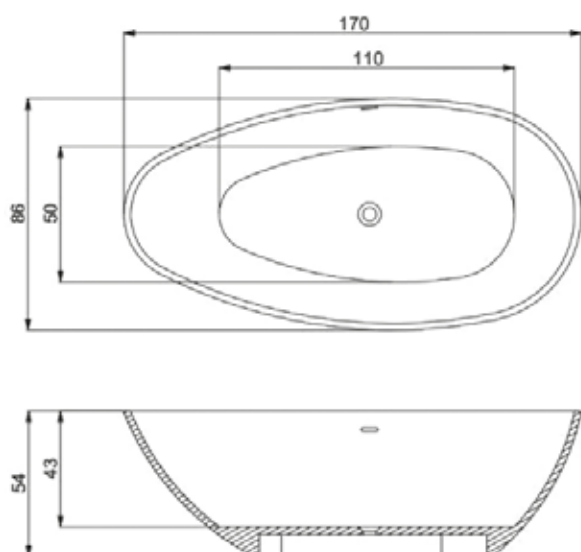

SPECIFICATIES

LIMA CAST MARBLE

Artikelnr	Omschrijving
BAD101783	Lima vrijstaand ligbad 170 x 86 x 54 glans wit
BAD111281	Lima vrijstaand ligbad 170 x 86 x 54 mat wit
BAD125342	Lima vrijstaand ligbad 170 x 86 x 54 mat zwart
BAD399602	Lima vrijstaand ligbad 170 x 86 x 54 mat groen
BAD407219	Lima vrijstaand ligbad 170 x 86 x 54 mat roze

Lengte	170
Breedte	86
Hoogte	54
Gewicht	150
Overloop	ja
Materiaal	cast marble

.....

BAD111281

.....

BAD399602

Inclusief bijpassende pop-up waste en bad afvoerset