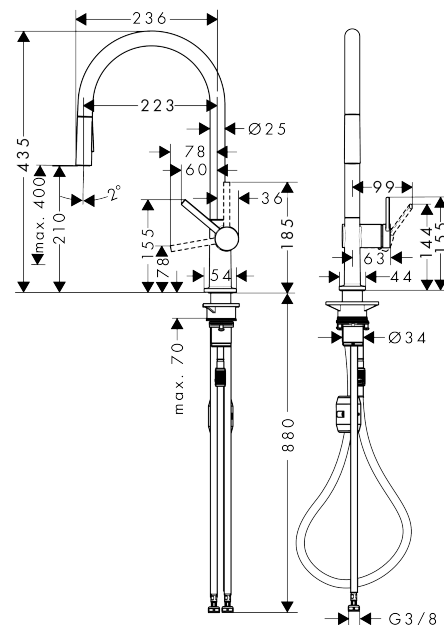

Talis M54

ééngreeps keukenmengkraan 210 met uittrekbare vuistdouche, 2 straalsoorten

Oppervlak: mat zwart Artikelnummer: 72800670

Beschrijving

- draaibereik verstelbaar in vier stappen 60°, 110°, 150° of 360°
- laminaire straal, douchestraal
- douchestraal is vast te zetten, wisseling van straal door één druk op de knop en straal wordt uitgezet door het sluiten van de greep.
- maximale doorstroomhoeveelheid bij 3 bar: 8 l/min
- keramisch kardoes
- eenvoudige montage dankzij de G 3/8 flexibele aansluitslangen
- uittrek lengte tot 50 cm
- boren van een kraangat Ø 35 vereist

Doorstroomdiagram

Talis M54

ééngreeps keukenmengkraan 210 met uittrekbare vuistdouche, 2 straalsoorten

Oppervlak: mat zwart Artikelnummer: 72800670

Explosietekening

Bouwjaar: >04/20

Talis M54

ééngreeps keukenmengkraan 210 met uittrekbare vuistdouche, 2 straalsoorten