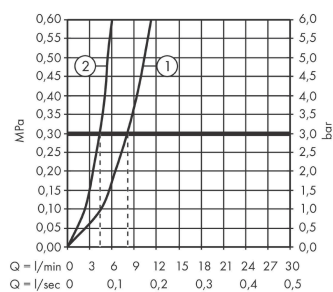

Doorstroomdiagram