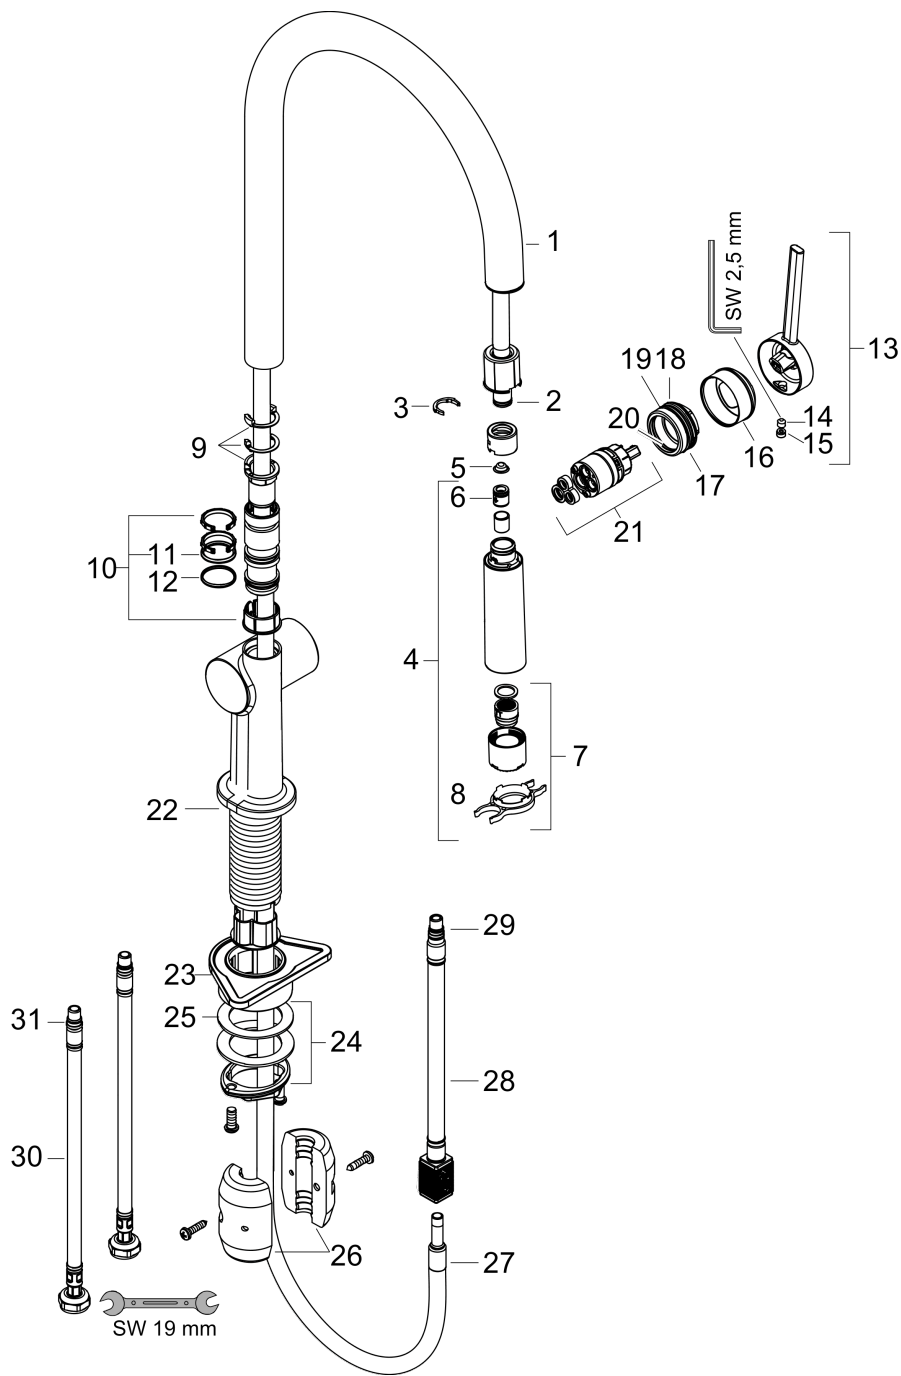

Doorstroomdiagram

Talis M54

ééngreeps keukenmengkraan 210 met uittrekbare vuistdouche, 2 straalsoorten

Oppervlak: mat zwart Artikelnummer: 72800670

Explosietekening

Bouwjaar: >04/20

Talis M54

ééngreeps keukenmengkraan 210 met uittrekbare vuistdouche, 2 straalsoorten

Oppervlak: mat zwart Artikelnummer: 72800670

Reserveonderdelenlijst

Bouwjaar: >04/20

Regel	Beschrijving	Artikelnummer	Prijs incl. BTW	VE
1	uitloop compl.	93739670	102,49 €	1
2	O-ring 8x2	98112000	2,90 €	1
3	klemhaak	87684000	2,90 €	1
4	vuistdouche	93741670	102,49 €	1
5	zeef	98516000	4,96 €	1
6	terugslagklep DW 10	96456000	8,11 €	1
7	straalschijf	93342000	44,65 €	1
8	servicesleutel	95910000	8,11 €	1
9	aanslagringset (60° / 110° / 150°)	94911000	14,04 €	1
10	stelringset	98365000	8,11 €	1
11	O-ring 19x2	98426000	2,90 €	1
12	O-ring 20x1,5	98197000	2,90 €	1
13	greep	93736670	51,79 €	1
14	inbusschroef M5x5	98446000	2,90 €	1
15	greepstop	93735610	8,11 €	1
16	afdekkap	93737670	51,79 €	1
17	moer	93738000	44,65 €	1
18	O-ring 30x1,5	98433000	2,90 €	1
19	O-ring 29x2	98391000	2,90 €	1
20	O-ring 25x1,5	98146000	2,90 €	1
21	kardoes compl.	93740000	85,55 €	1
22	O-ring 35x3	98052000	2,90 €	1
23	bevestigingsmateriaal	97523000	4,96 €	1
24	schachtbevestigingsset compl. (Ø 34)	95049000	14,04 €	1
25	stelring	97548000	2,90 €	1
26	gewicht	92500000	35,82 €	1
27	slang	93745000	70,30 €	1
28	slang	93744000	44,65 €	1
29	O-ring 7x1,5	98422000	2,90 €	1
30	aansluitslang 900 mm M8x0,75 G3/8	93746000	35,82 €	1
31	O-ring 6,6x1,6	93019000	2,90 €	1
a	adapterset	93395000	-	1