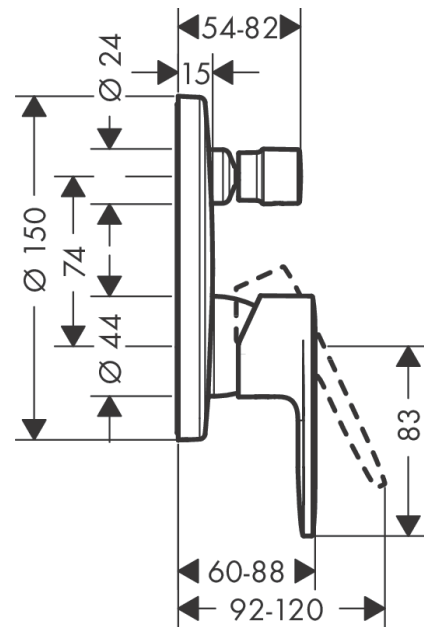

Vernis Blend

ééngreeps badmengkraan inbouw met geïntegreerde zekerheidscombinatie EN1717

Oppervlakte finish: **mat zwart** Artikelnummer: **71467670**

Beschrijving

- maximale doorstroomhoeveelheid bij 3 bar: 25 l/min
- keramisch kardoos
- temperatuurbegrenzing instelbaar
- omstelling met automatische reset
- inbouwdeel
- wandmontage

Artikeldetails

Vrijblijvende advies
verkoopprijs excl. BTW 201,95 €

Vrijblijvende advies
verkoopprijs incl. BTW 244,36 €

Productfoto

Maattekening

Doorstroomdiagram