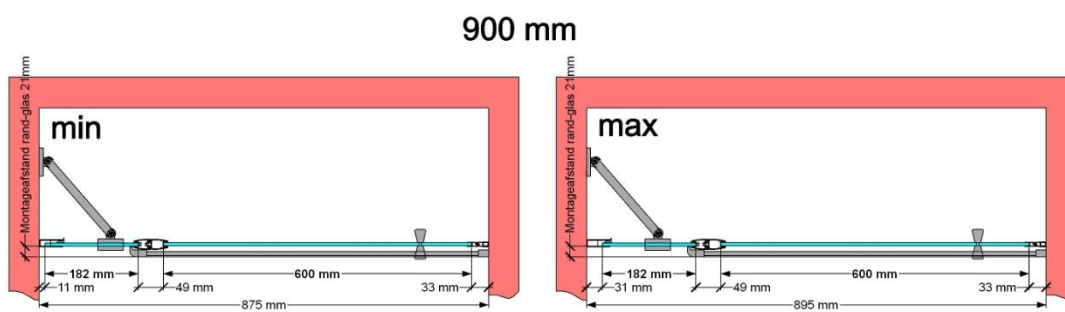

VAN MARCKE – PINA XL – DRAAIDEUR – 90 CM

AFBEELDING

MAATTEKENING

SKU	224551	224552	224553
Type douchedeur	Draaideur	Draaideur	Draaideur
Hoogte	200 cm	200 cm	200 cm
Materiaal profiel	Aluminium	Aluminium	Aluminium
Uitvoering profiel	Chroom	Zwart	Wit
Uitvoering glas	Helder veiligheidsglas	Helder veiligheidsglas	Helder veiligheidsglas
Dikte glas	6 mm	6 mm	6 mm
Behandeling glas	Easy Clean	Easy Clean	Easy Clean
Draairichting	Uitwendig	Uitwendig	Uitwendig
Inbouwmaat	875 - 895 mm	875 - 895 mm	875 - 895 mm
Instapbreedte	600mm	600mm	600mm
Omkeerbaar	Ja	Ja	Ja
Liftfunctie	Ja	Ja	Ja
Greep	Ja	Ja	Ja
Magnetische sluiting	Ja	Ja	Ja
Keuringen	CE	CE	CE
Garantie	5 jaar	5 jaar	5 jaar
Frameloze	Nee	Nee	Nee
Met bevestigingsmateriaal	Ja	Ja	Ja