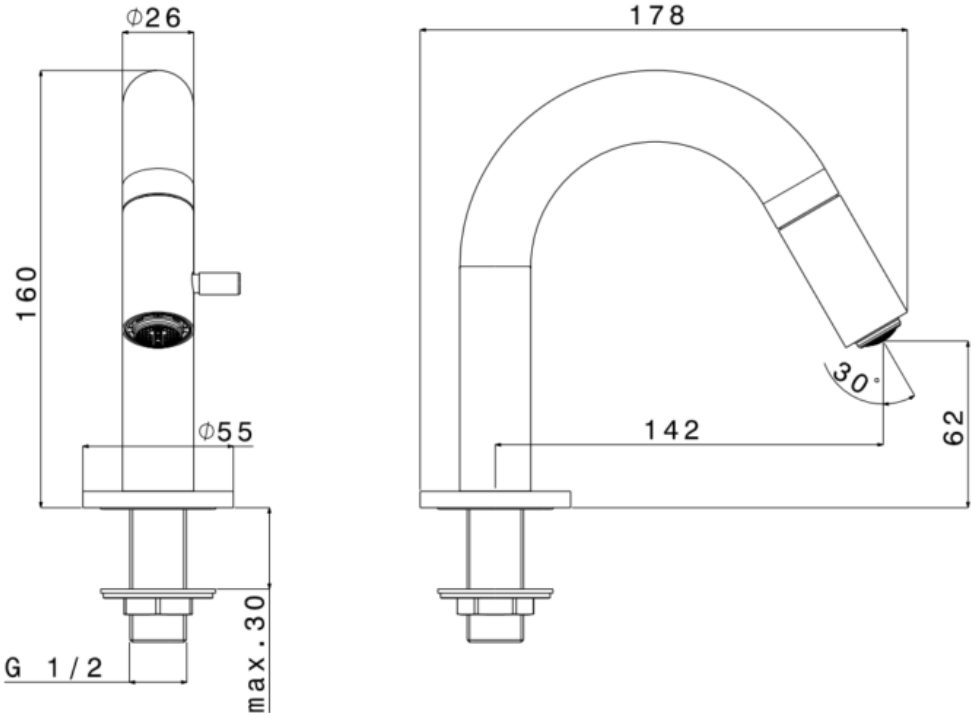

ADRINA – TOILETKRAAN - CHROME

SKU 156551

AFBEELDING:

MAATTEKENING:

Type kraan	Toiletkraan
Afwerking	Chroom
Materiaal	Messing
Debiet bij 3 bar	15,8 l/min
Type uitloop	Vaste uitloop, sprong 178 cm
Type straalbreker	Waterbesparing
Type aansluiting	G 1/2"
Type binnenwerk	Keramisch
Greep	Metaal
Boring kraangat Ø	Ø 35 mm
Keuringen	ACS
Netto gewicht	0.75 kg
Garantie	5 jaar