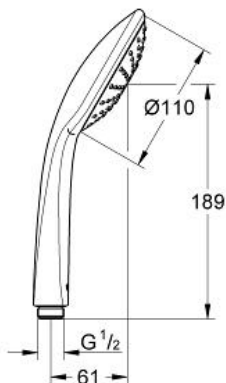

EUPHORIA 110 MONO
Handdouche, 1 straal
MODEL # 27265000

GROHE nv – sa
Leuvensesteenweg 369 | 1932 Zaventem
T: 02/223 17 60 | E-mail: info.be@grohe.com

Pure Freude
an Wasser

GROHE

Productnaam:
EUPHORIA 110 MONO
Handdouche, 1 straal

universele bevestiging, past op alle standaard doucheslangen

geschikt voor doorstroomgeiser

minimum aangeraden druk 1.0 bar.

Kleur:

□ 27265000 chroom